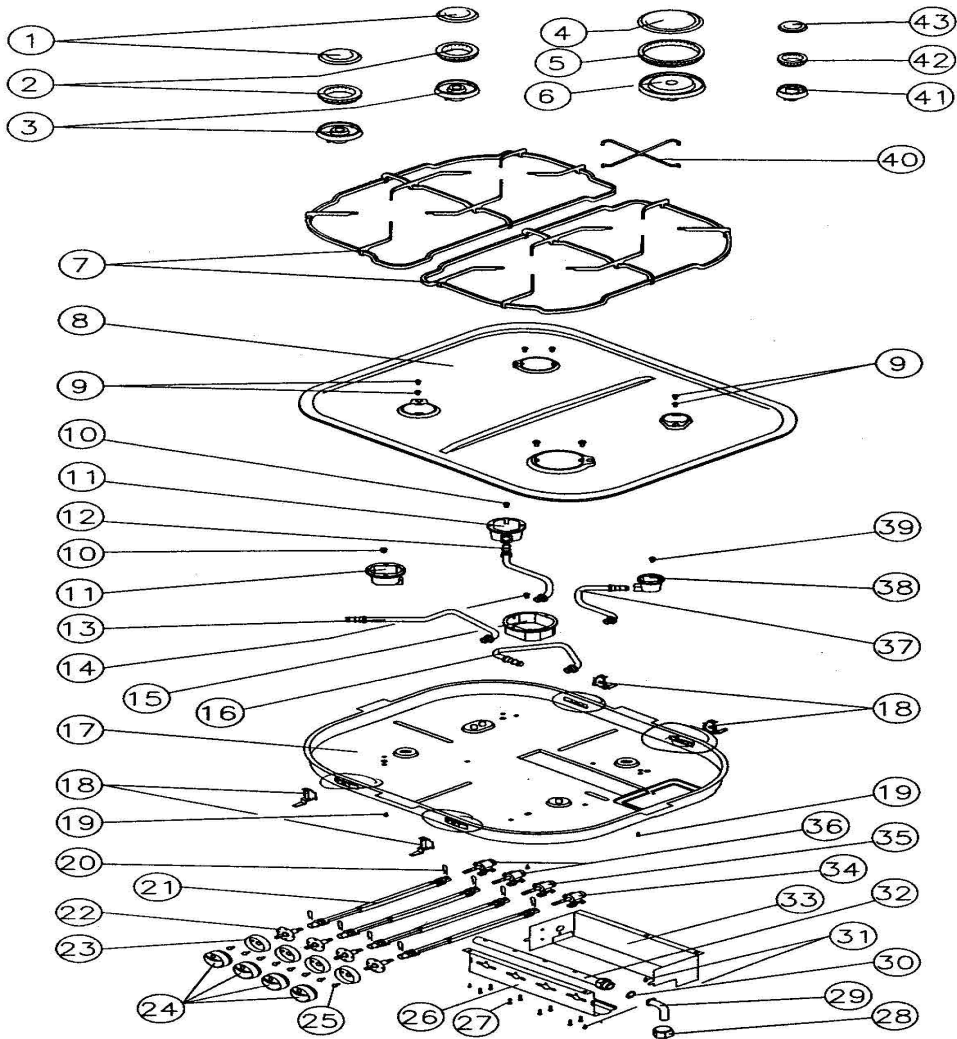

10203020 - SM 4G (97)

8583a SAT - SM 4G (97) - 8583a SAT

Nº piezas	Denominación		Marca	Plano	Material	Código
Dibujado	Fecha	Nombre	TEKA	TEKA INDUSTRIAL, S.A.		Santander-España
Comprobado		M.A.G.				
Escala	Cocina SM-4G.			Peso	Plano Nº: 8583a SAT	
					Sustituye a: 8583	
					Sustituido por:	