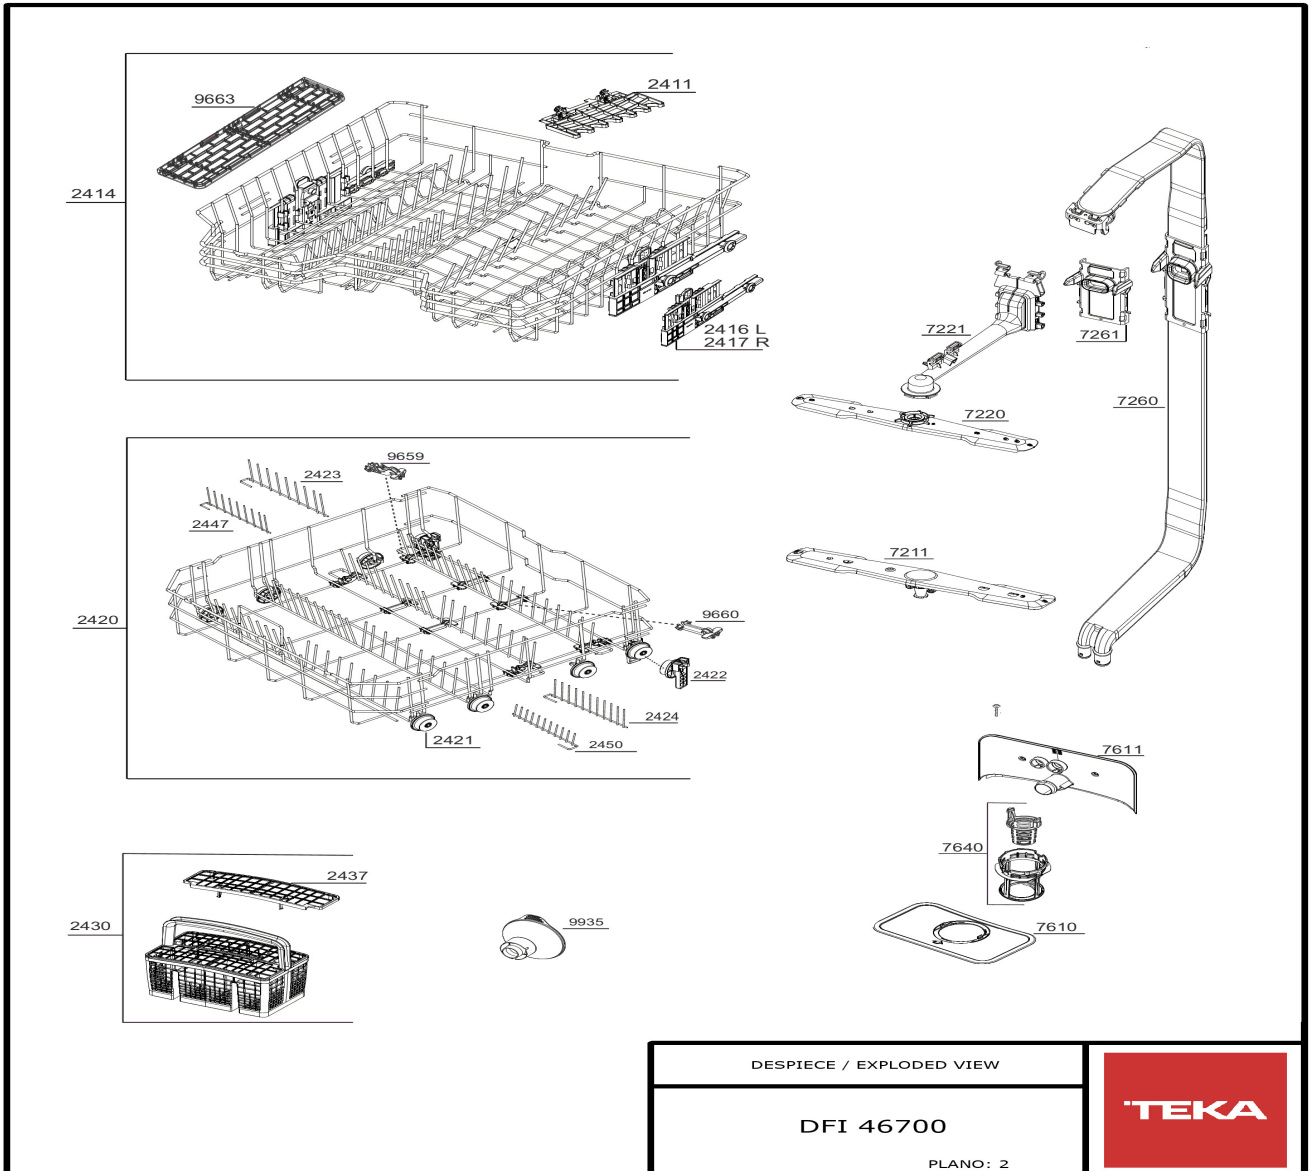

114270009 - DFI 46700

Puerta y panel de mandos / Door & control panel - DFI 46700 - 1

Cestas y aspersores / Basket & Sprayers - DFI 46700 - 2

Estructura y componentes / Structure & Electric component - DFI 46700 - 3