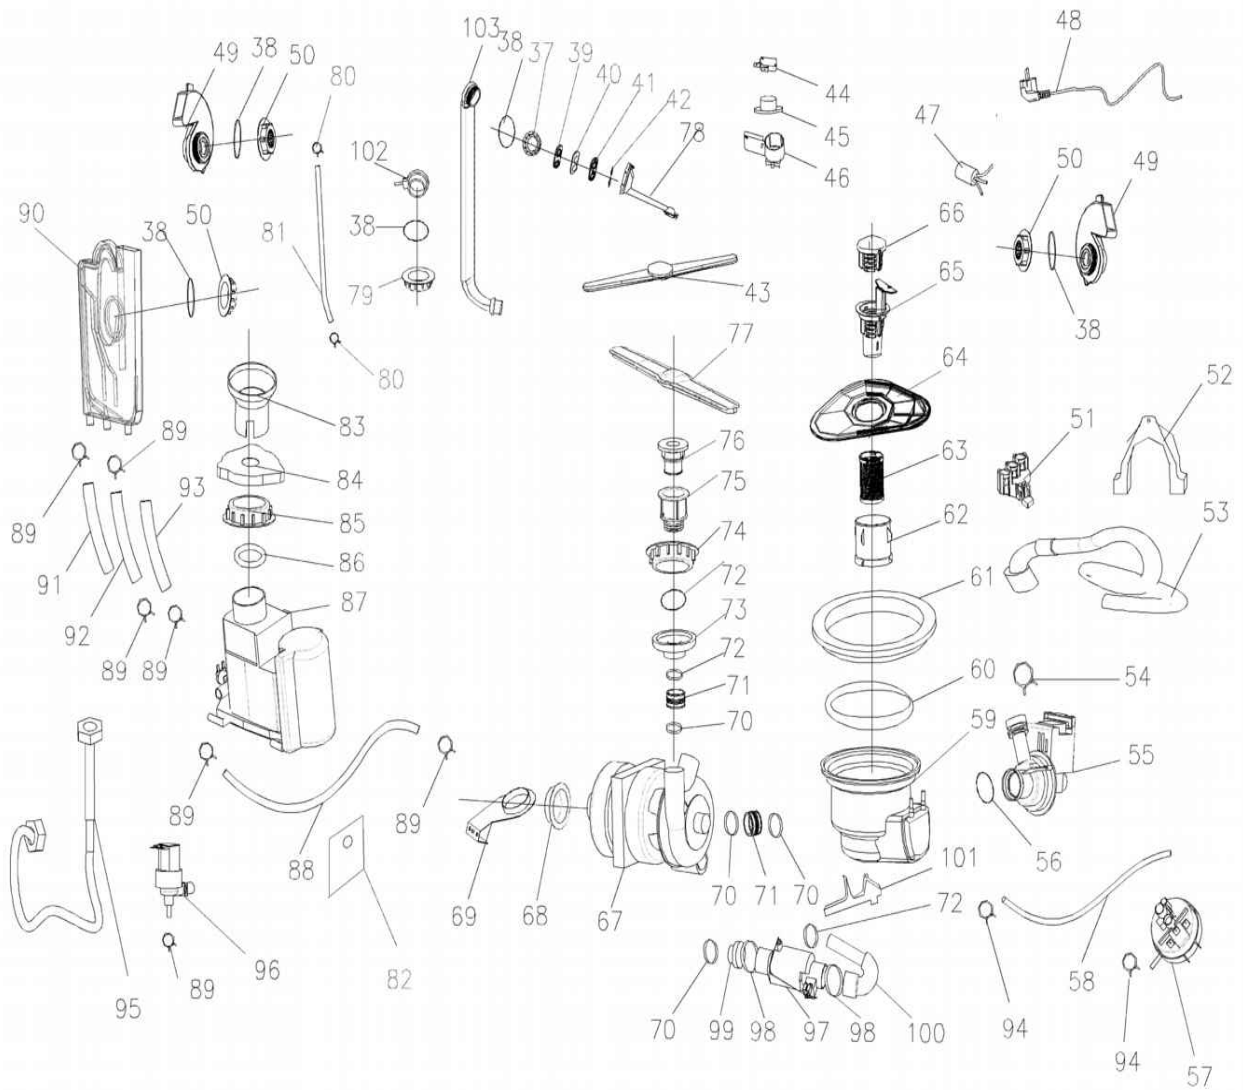

40716035 - DW6 55 FI VR01

CUERPO (incluye gestos) (DW6) 55 FI VR01 - 01/03

LAVAVAJILLAS / DISHWASHER MOD. DW6-55 FI VR01

1/3

teka Teka Industries, S.A.
SABINO 1 - 28040

ASPERSORES, GRUPO HIDRAULICO - DW6 55 FI VR01 - 02/03

2/3

LAVAVAJILLAS /DISHWASHER MOD. DW6-55 FI VR01

PUERTA, PANEL CONTROL - DW6 55 FI VR01 - 03/03

LAVAVAJILLAS / DISHWASHER MOD. DW6-55 FI VR01

3/3