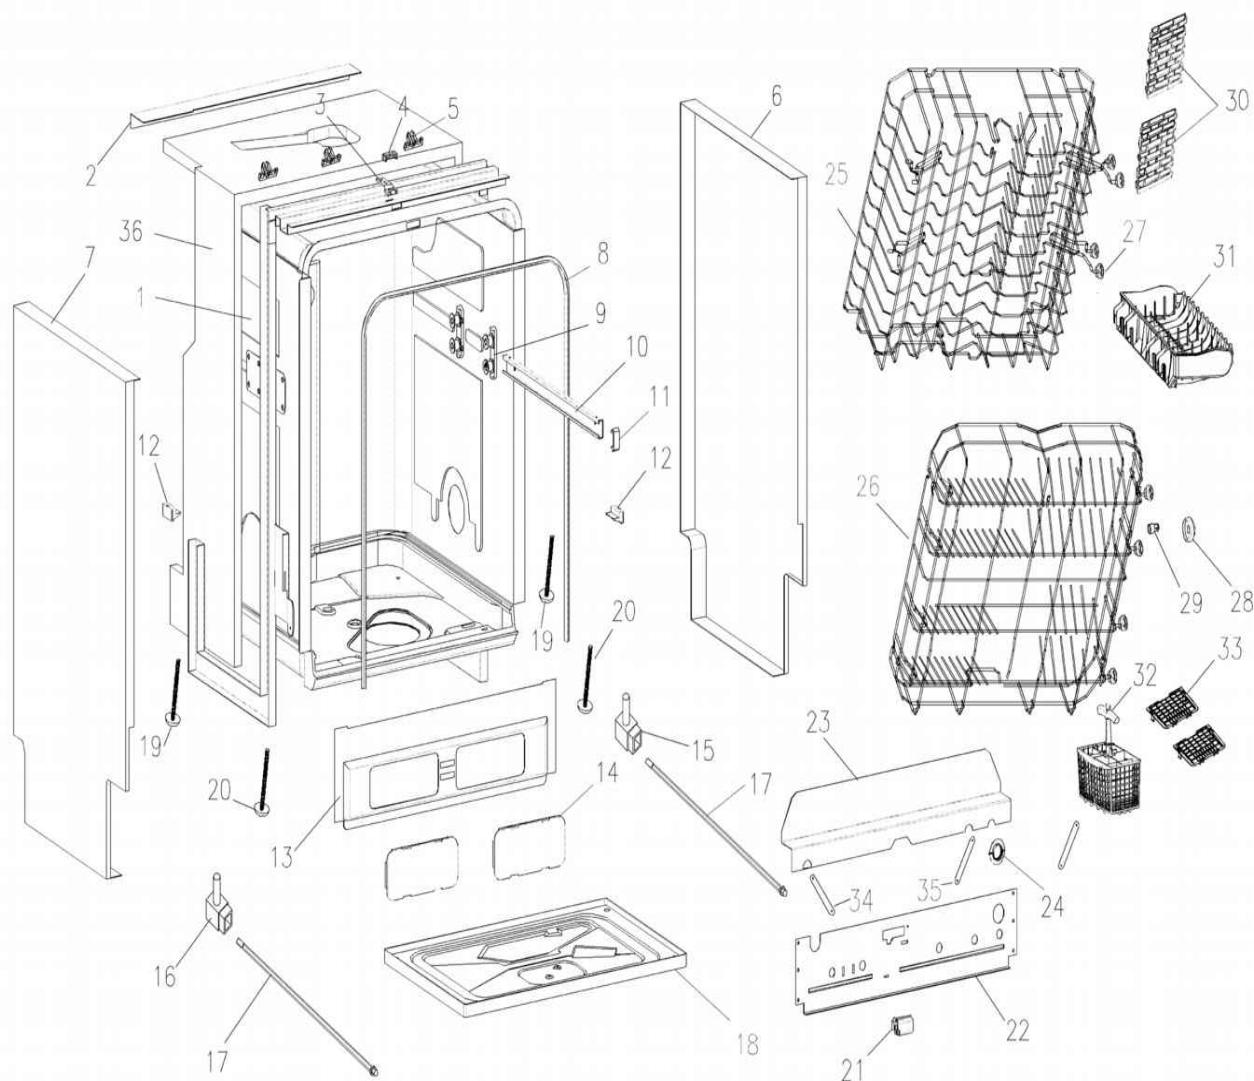

40716035 - DW6 55 FI VR01

CUERPO (incluye gestos) (DW6) 55 FI VR01 - 01/03

LAVAVAJILLAS / DISHWASHER MOD. DW6-55 FI VR01

1/3

teka Teka Industries, S.A.
SABINO 1 - 28040

ASPERSORES, GRUPO HIDRAULICO - DW6 55 FI VR01 - 02/03

2/3

LAVAVAJILLAS /DISHWASHER MOD. DW6-55 FI VR01

PUERTA, PANEL CONTROL - DW6 55 FI VR01 - 03/03

LAVAVAJILLAS / DISHWASHER MOD. DW6-55 FI VR01

3/3