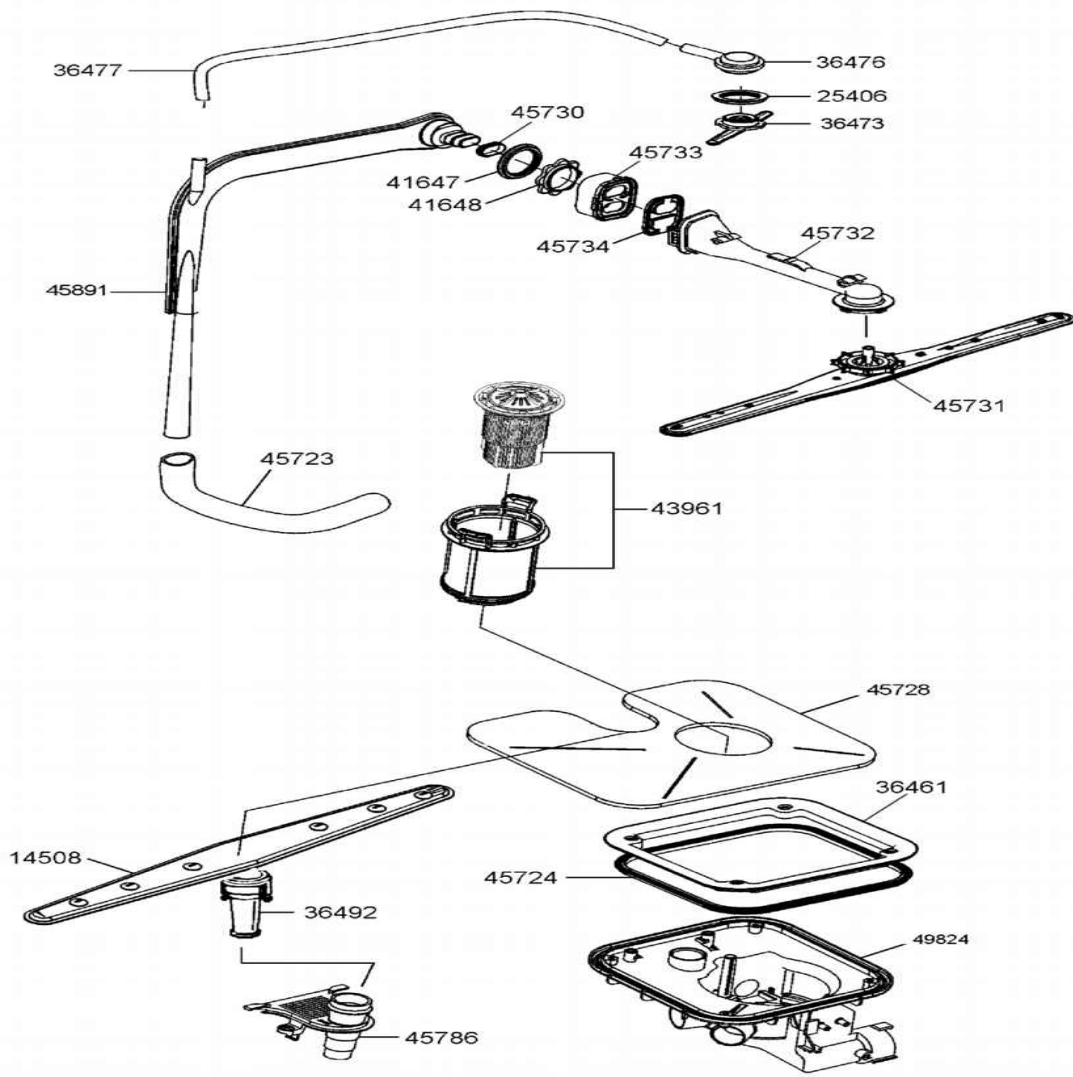

40716040 - DW6 60 FI

01/04 - DW6 60 FI - 01/04

LAVAVAJILLAS/ DISHWASHER MOD. DW6-60 FI Fig. 1 / 4

TEKA INDUSTRIAL, S.A.
Santander-España

TEKA INDUSTRIAL, S.A.
Santander-España