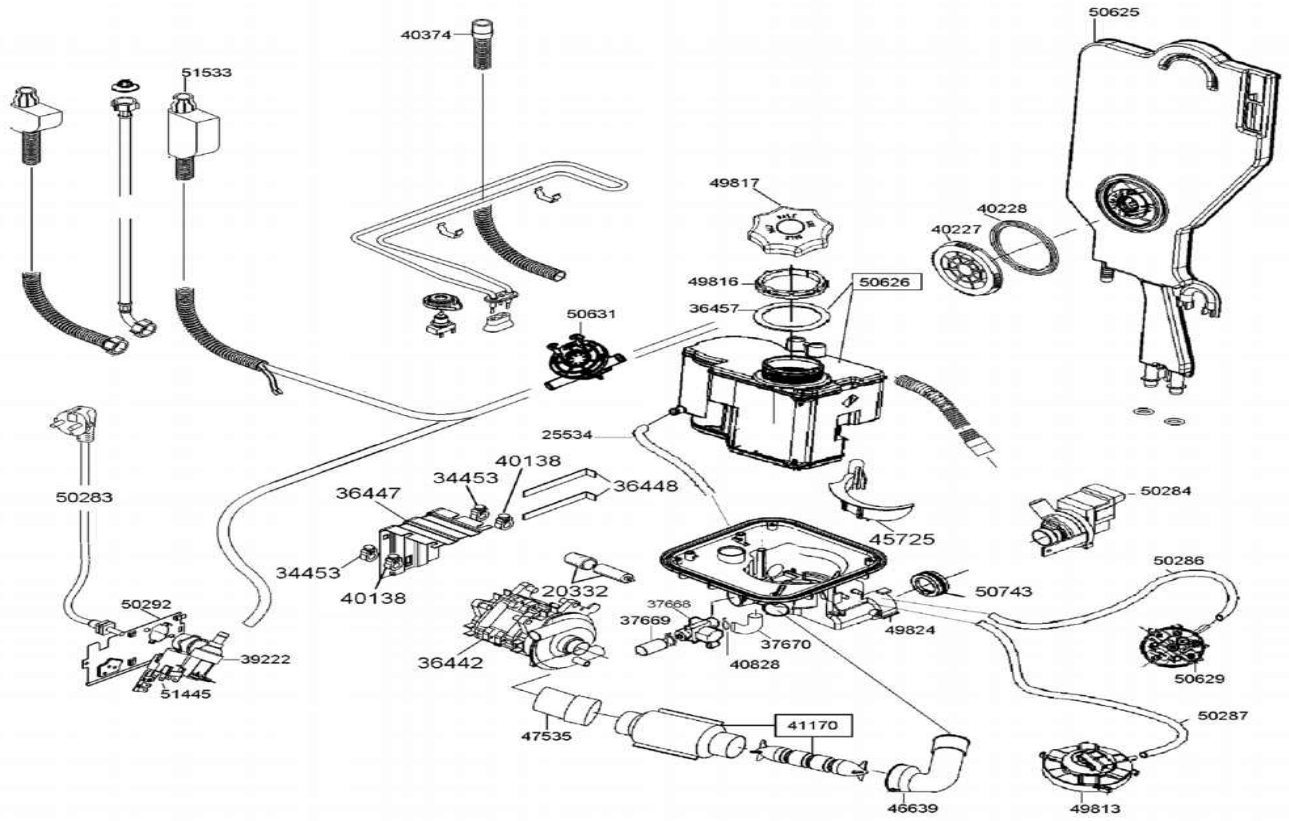

40716040 - DW6 60 FI

01/04 - DW6 60 FI - 01/04

LAVAVAJILLAS/ DISHWASHER MOD. DW6-60 FI Fig. 1 / 4

TEKA INDUSTRIAL, S.A.
Santander-España

TEKA INDUSTRIAL, S.A.
Santander-España