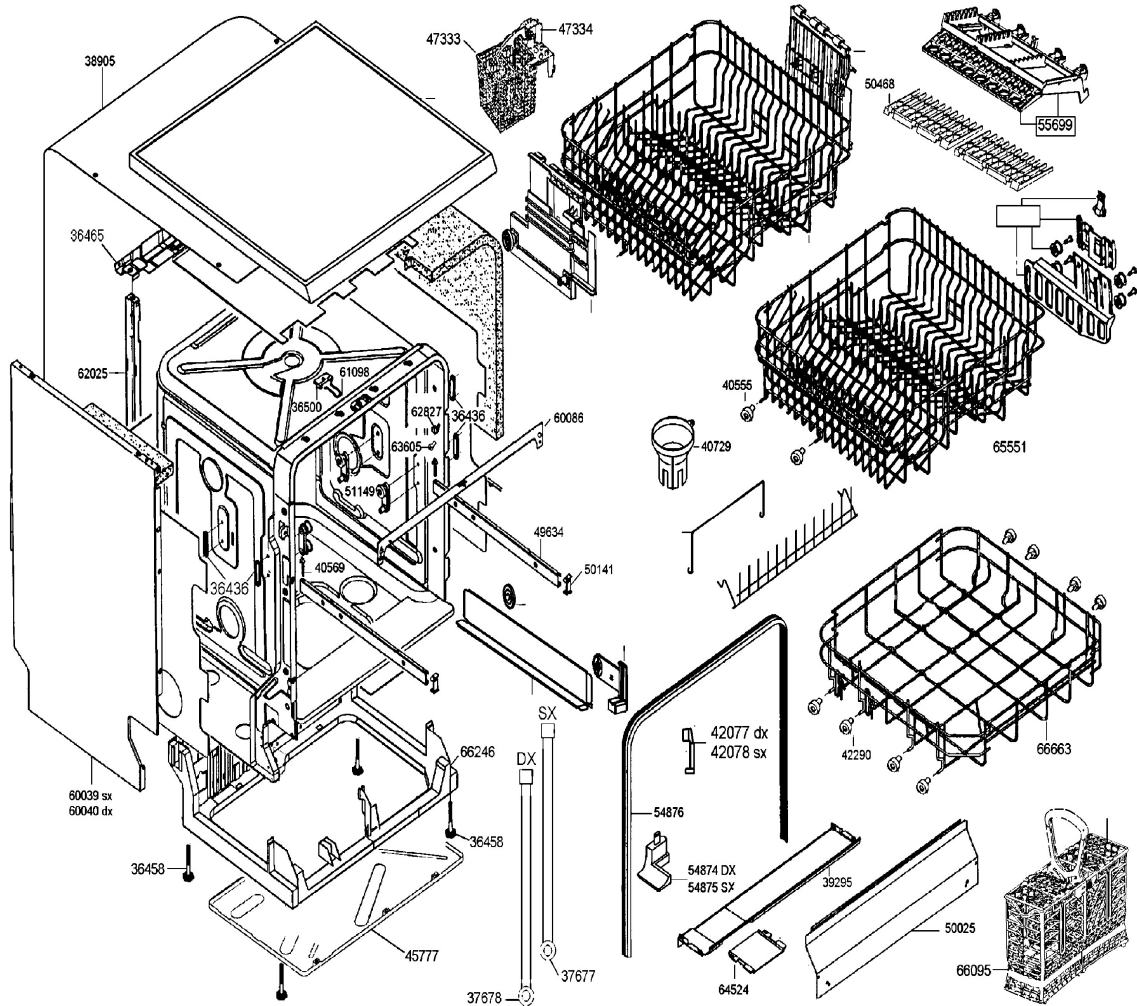

138174D - DW7 59 FI 1 - 138174D

LAVAVAJILLAS / DISHWASHER MOD. DW7-59 FI 1

4/4

teka TEKA INDUSTRIAL, S.A.
SANTANDER - ESPAÑA