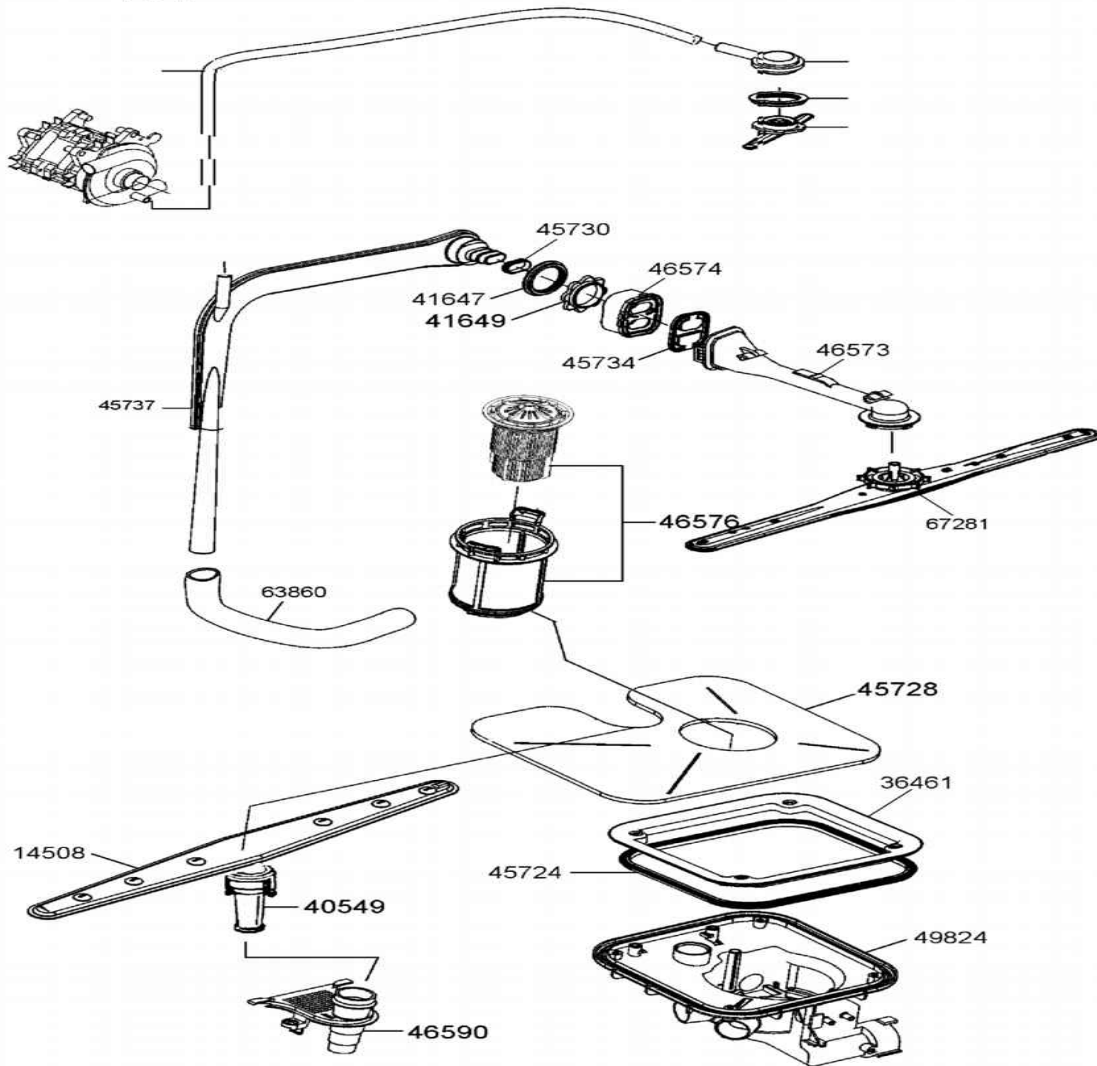

40716031 - DW7 59 FI 1

138174A - DW7 59 FI 1 - 138174A

LAVAVAJILLAS / DISHWASHER MOD. DW7-59
FI 1

1/4

teka TEKA INDUSTRIAL, S.A
SANTANDER - ESPAÑA

138174B - DW7 59 FI 1 - 138174B

LAVAVAJILLAS / DISHWASHER MOD. DW7-59 FI 1

2/4

teka TEKA INDUSTRIAL, S.A
SANTANDER - ESPAÑA

138174C - DW7 59 FI 1 - 138174C

LAVAVAJILLAS / DISHWASHER MOD. DW7-59
FI 1

3/4

teka TEKA INDUSTRIAL, S.A
SANTANDER - ESPAÑA

138174D - DW7 59 FI 1 - 138174D

LAVAVAJILLAS / DISHWASHER MOD. DW7-59 FI 1