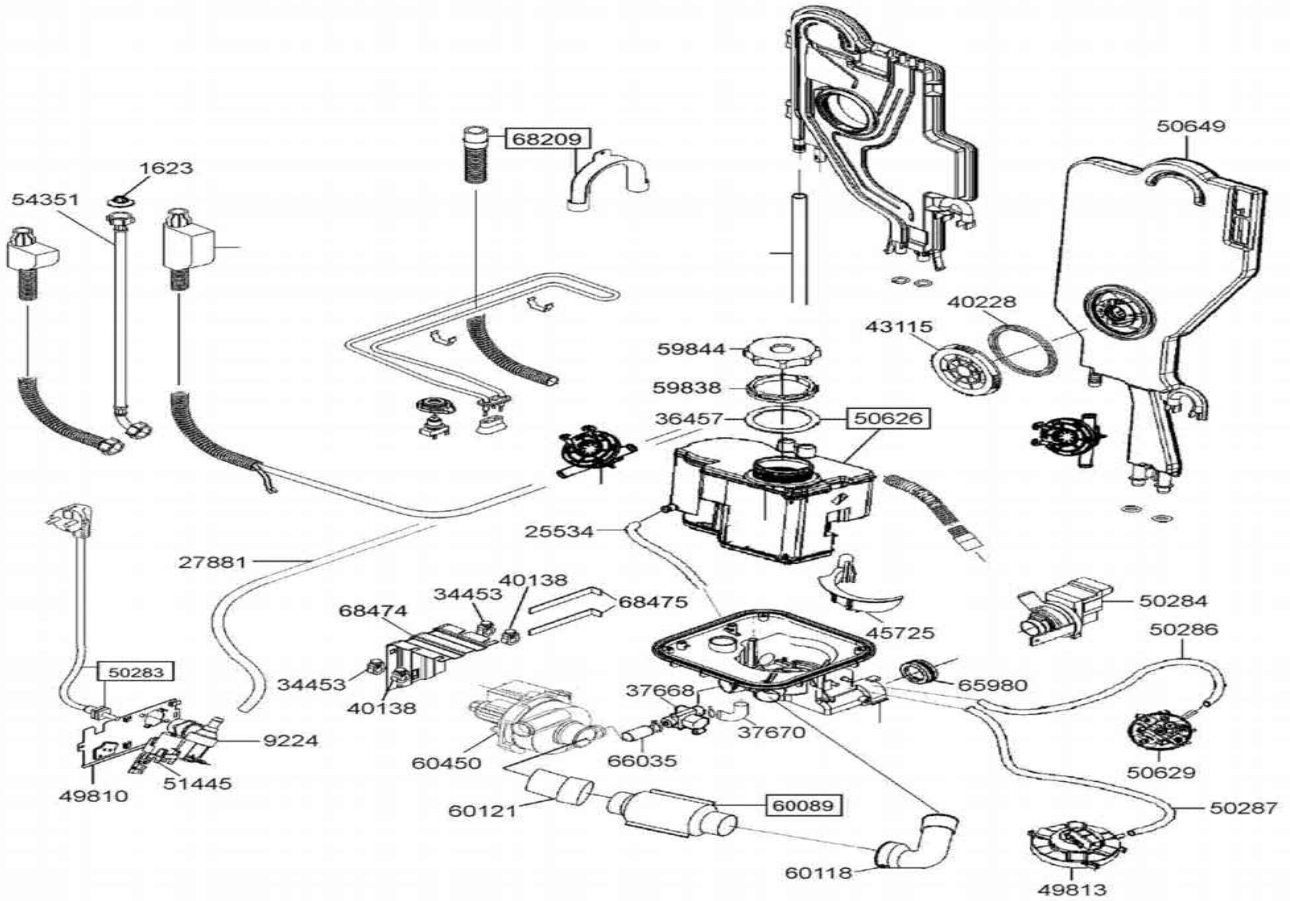

40716031 - DW7 59 FI 1

138174A - DW7 59 FI 1 - 138174A

LAVAVAJILLAS / DISHWASHER MOD. DW7-59
FI 1

1/4

teka TEKA INDUSTRIAL, S.A
SANTANDER - ESPAÑA

138174B - DW7 59 FI 1 - 138174B

LAVAVAJILLAS / DISHWASHER MOD. DW7-59 FI 1

2/4

teka TEKA INDUSTRIAL, S.A
SANTANDER - ESPAÑA

138174C - DW7 59 FI 1 - 138174C

LAVAVAJILLAS / DISHWASHER MOD. DW7-59
FI 1

3/4

teka TEKA INDUSTRIAL, S.A
SANTANDER - ESPAÑA

138174D - DW7 59 FI 1 - 138174D

LAVAVAJILLAS / DISHWASHER MOD. DW7-59 FI 1