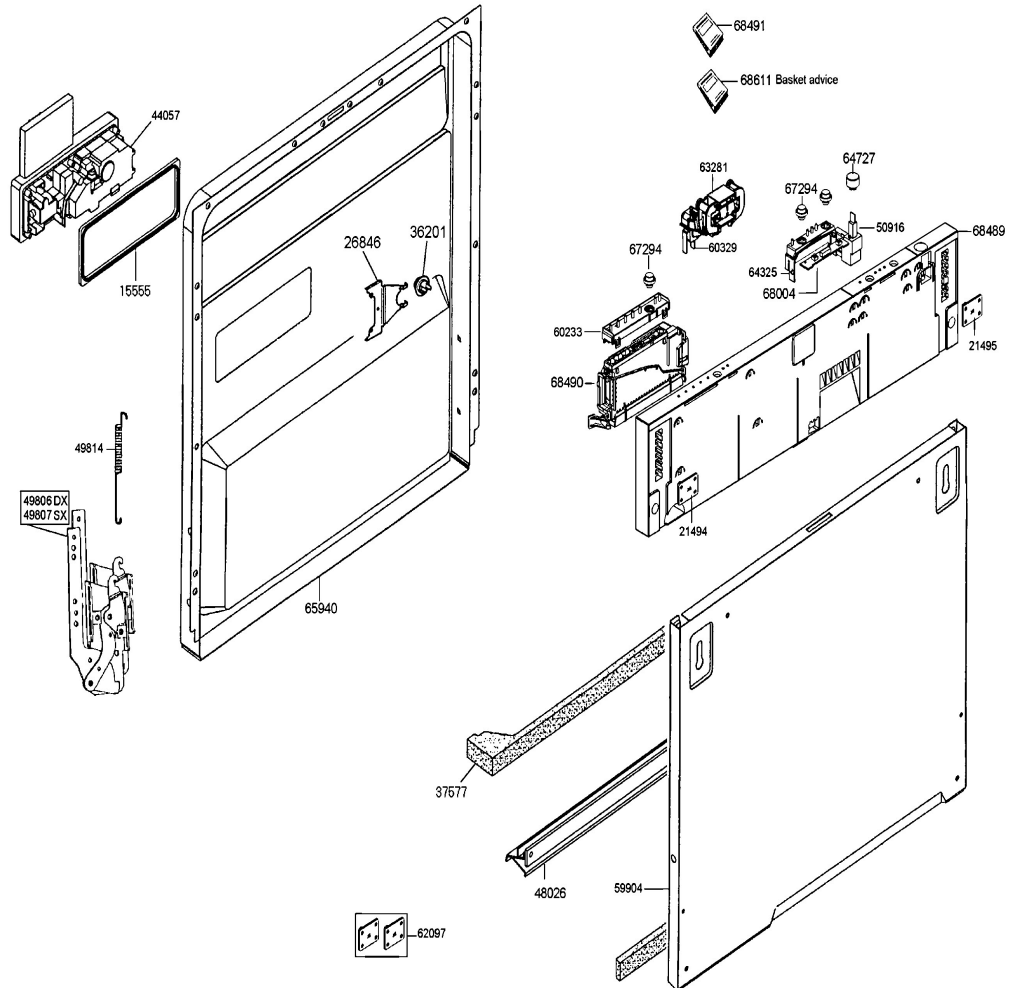

40716031 - DW7 59 FI 1

138174A - DW7 59 FI 1 - 138174A

LAVAVAJILLAS / DISHWASHER MOD. DW7-59
FI 1

1/4

teka TEKA INDUSTRIAL, S.A
SANTANDER - ESPAÑA

138174B - DW7 59 FI 1 - 138174B

LAVAVAJILLAS / DISHWASHER MOD. DW7-59 FI 1

2/4

teka TEKA INDUSTRIAL, S.A
SANTANDER - ESPAÑA

138174C - DW7 59 FI 1 - 138174C

LAVAVAJILLAS / DISHWASHER MOD. DW7-59
FI 1

3/4

teka TEKA INDUSTRIAL, S.A
SANTANDER - ESPAÑA

138174D - DW7 59 FI 1 - 138174D

LAVAVAJILLAS / DISHWASHER MOD. DW7-59 FI 1