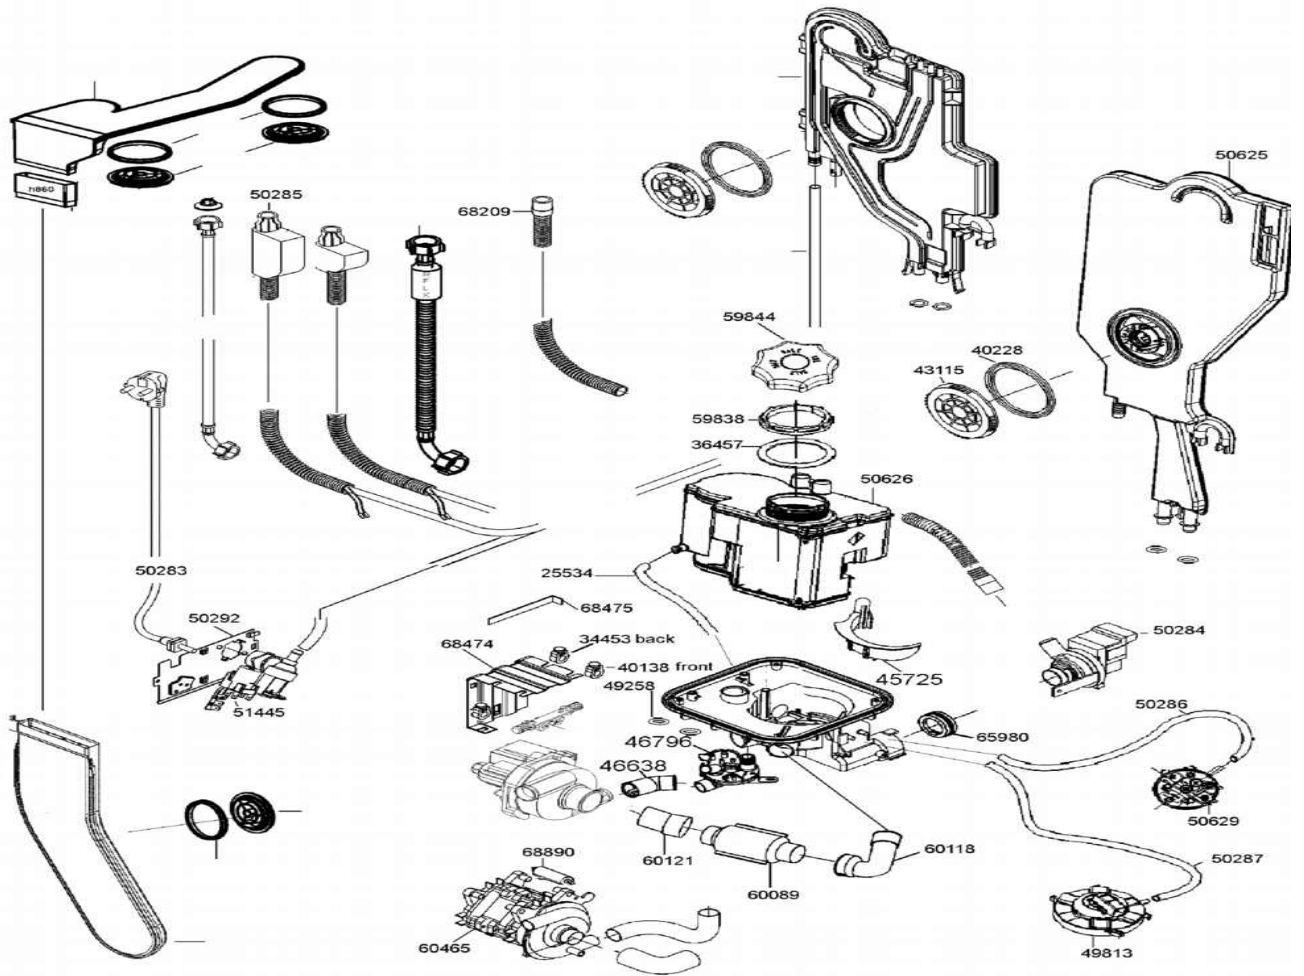

2/4

teka TEKA INDUSTRIAL, S.A.
SANTANDER - ESPAÑA

GRUPO HIDRAULICO - DW7 80 FI 1 - 138179C

LAVAVAJILLAS / DISHWASHER MOD. DW7-80 FI 1

3/4

Teka TEKA INDUSTRIAL, S.A.
SANTANDER - ESPAÑA

CUERPO Y CESTOS - DW7 80 FI 1 - 138179D