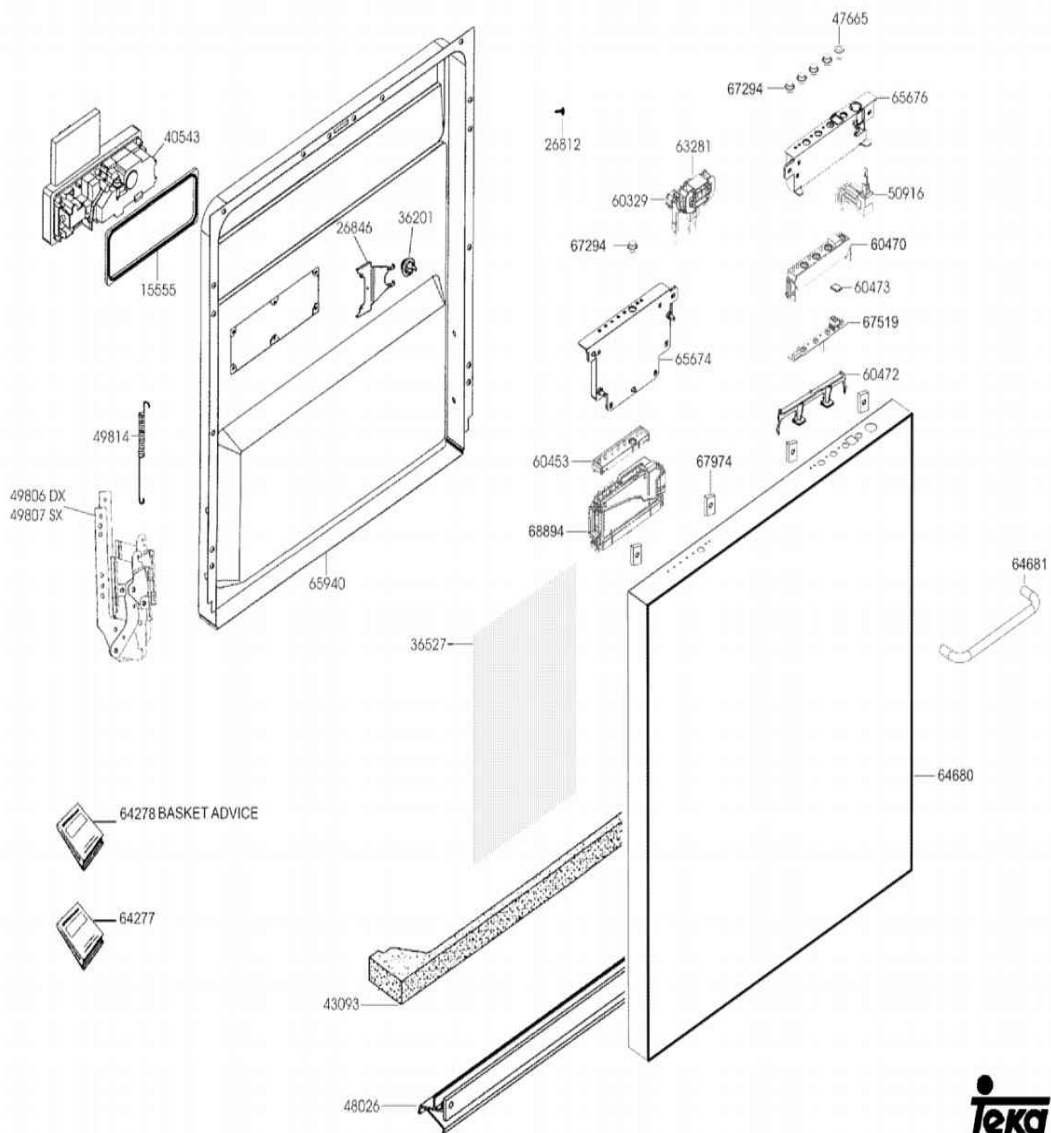

40722002 - DW7 80 FI 1

ASPERSORES, BOMBA Y FILTRO - DW7 80 FI 1 - 138179A

LAVAVAJILLAS /DISHWASHER MOD. DW7-80 FI 1

1/4

teka TEKA INDUSTRIAL, S.A.
SANTANDER - ESPAÑA

PUERTA - DW7 80 FI 1 - 138179B

LAVAVAJILLAS / DISHWASHER MOD. DW7-80 FI 1

2/4

teka TEKA INDUSTRIAL, S.A.
SANTANDER - ESPAÑA

GRUPO HIDRAULICO - DW7 80 FI 1 - 138179C

LAVAVAJILLAS / DISHWASHER MOD. DW7-80 FI 1

3/4

Teka TEKA INDUSTRIAL, S.A.
SANTANDER - ESPAÑA

CUERPO Y CESTOS - DW7 80 FI 1 - 138179D