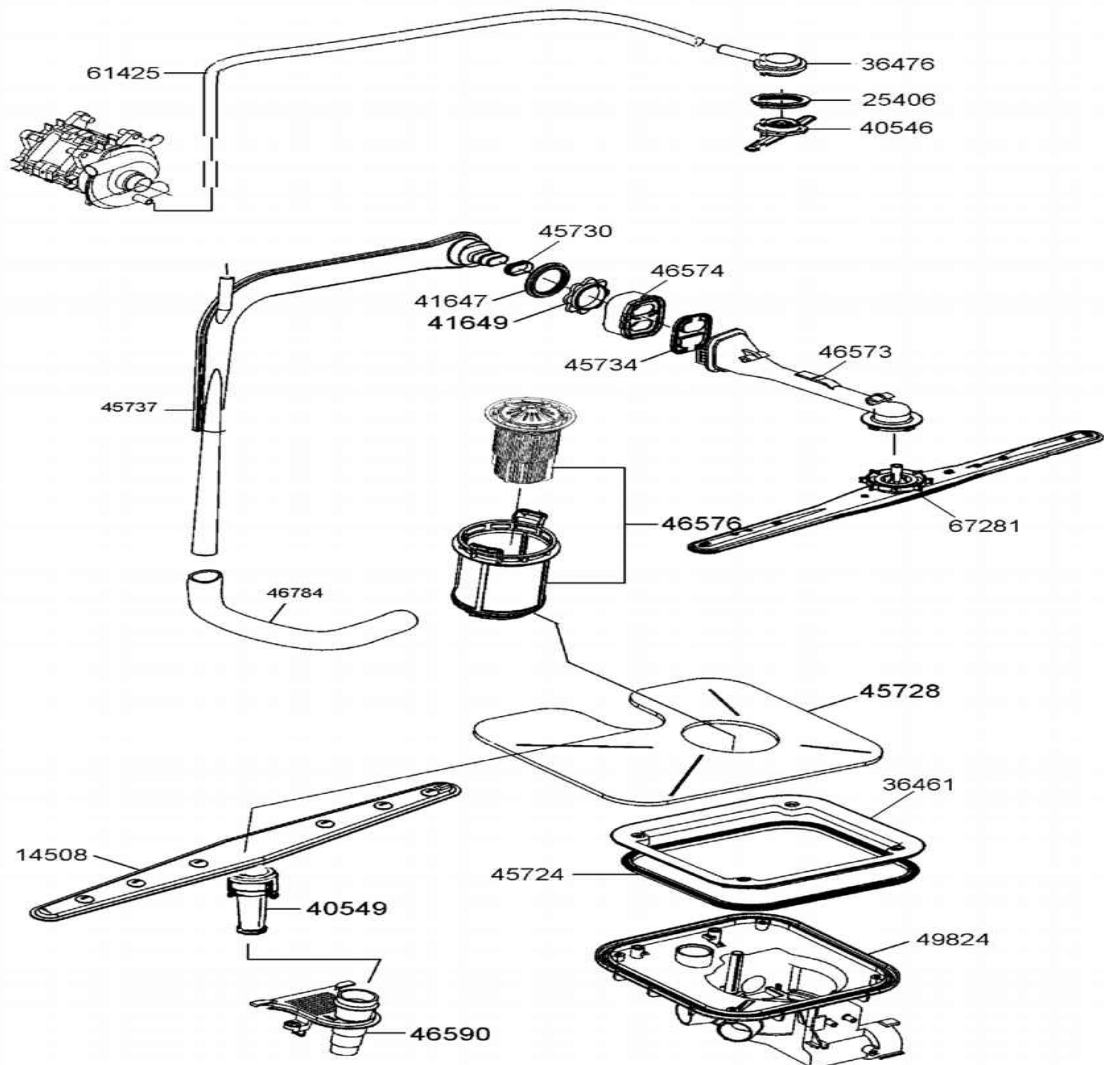

40722002 - DW7 80 FI 1

ASPERSORES, BOMBA Y FILTRO - DW7 80 FI 1 - 138179A

LAVAVAJILLAS /DISHWASHER MOD. DW7-80 FI 1

1/4

teka TEKA INDUSTRIAL, S.A.
SANTANDER - ESPAÑA

PUERTA - DW7 80 FI 1 - 138179B

LAVAVAJILLAS / DISHWASHER MOD. DW7-80 FI 1

2/4

teka TEKA INDUSTRIAL, S.A.
SANTANDER - ESPAÑA

GRUPO HIDRAULICO - DW7 80 FI 1 - 138179C

LAVAVAJILLAS / DISHWASHER MOD. DW7-80 FI 1

3/4

Teka TEKA INDUSTRIAL, S.A.
SANTANDER - ESPAÑA

CUERPO Y CESTOS - DW7 80 FI 1 - 138179D

LAVAVAJILLAS / DISHWASHER MOD. DW7-80 FI 1

4/4

teka TEKA INDUSTRIAL, S.A.
SANTANDER - ESPAÑA