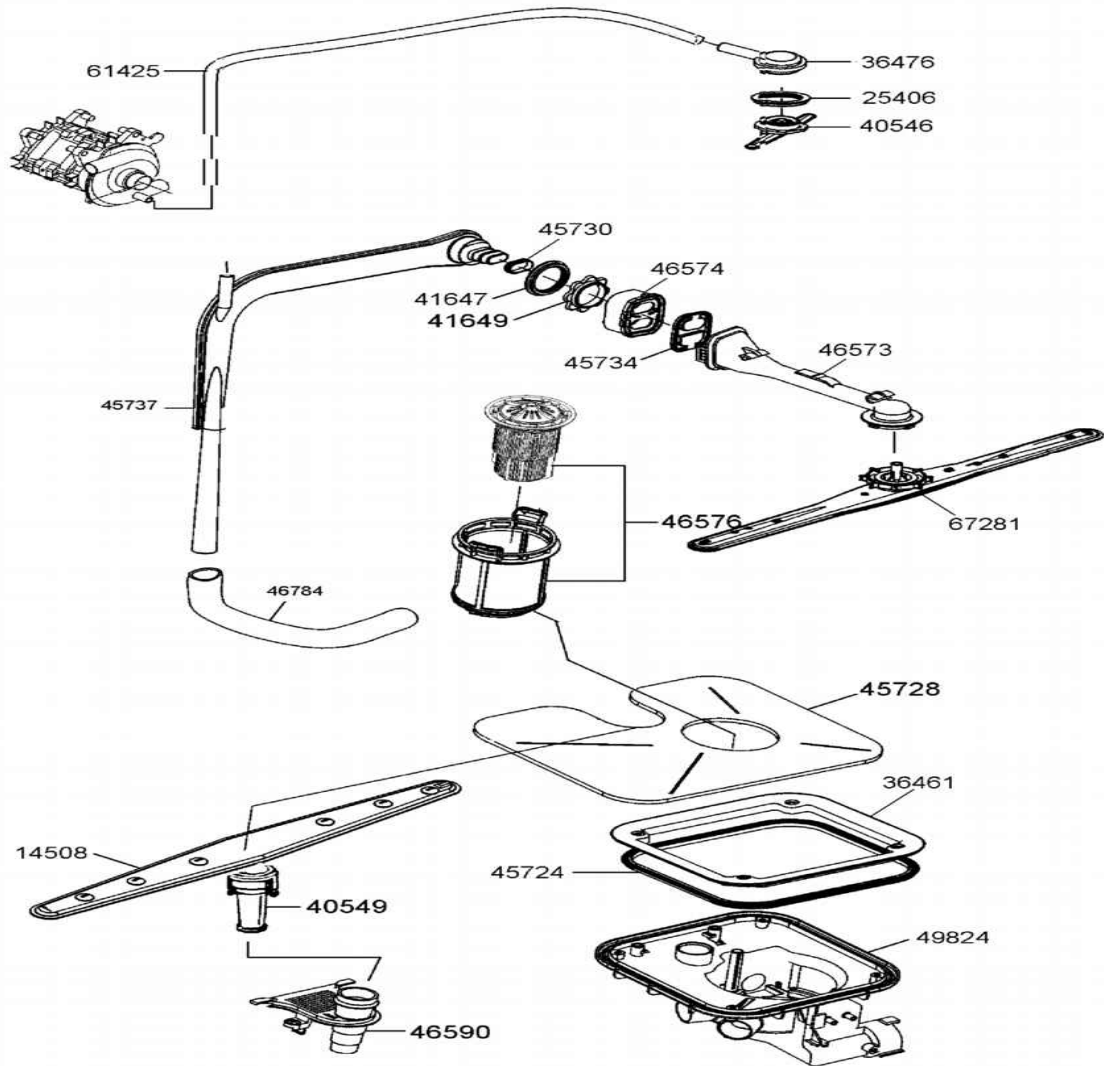

40722002 - DW7 80 FI 1

ASPERSORES, BOMBA Y FILTRO - DW7 80 FI 1 - 138179A

LAVAVAJILLAS /DISHWASHER MOD. DW7-80 FI 1

1/4

teka TEKA INDUSTRIAL, S.A.
SANTANDER - ESPAÑA

PUERTA - DW7 80 FI 1 - 138179B

LAVAVAJILLAS / DISHWASHER MOD. DW7-80 FI 1

2/4

Teka TEKA INDUSTRIAL, S.A.
SANTANDER - ESPAÑA

GRUPO HIDRAULICO - DW7 80 FI 1 - 138179C

LAVAVAJILLAS / DISHWASHER MOD. DW7-80 FI 1

3/4

Teka TEKA INDUSTRIAL, S.A.
SANTANDER - ESPAÑA

CUERPO Y CESTOS - DW7 80 FI 1 - 138179D

LAVAVAJILLAS / DISHWASHER MOD. DW7-80 FI 1

4/4

teka TEKA INDUSTRIAL, S.A.
SANTANDER - ESPAÑA