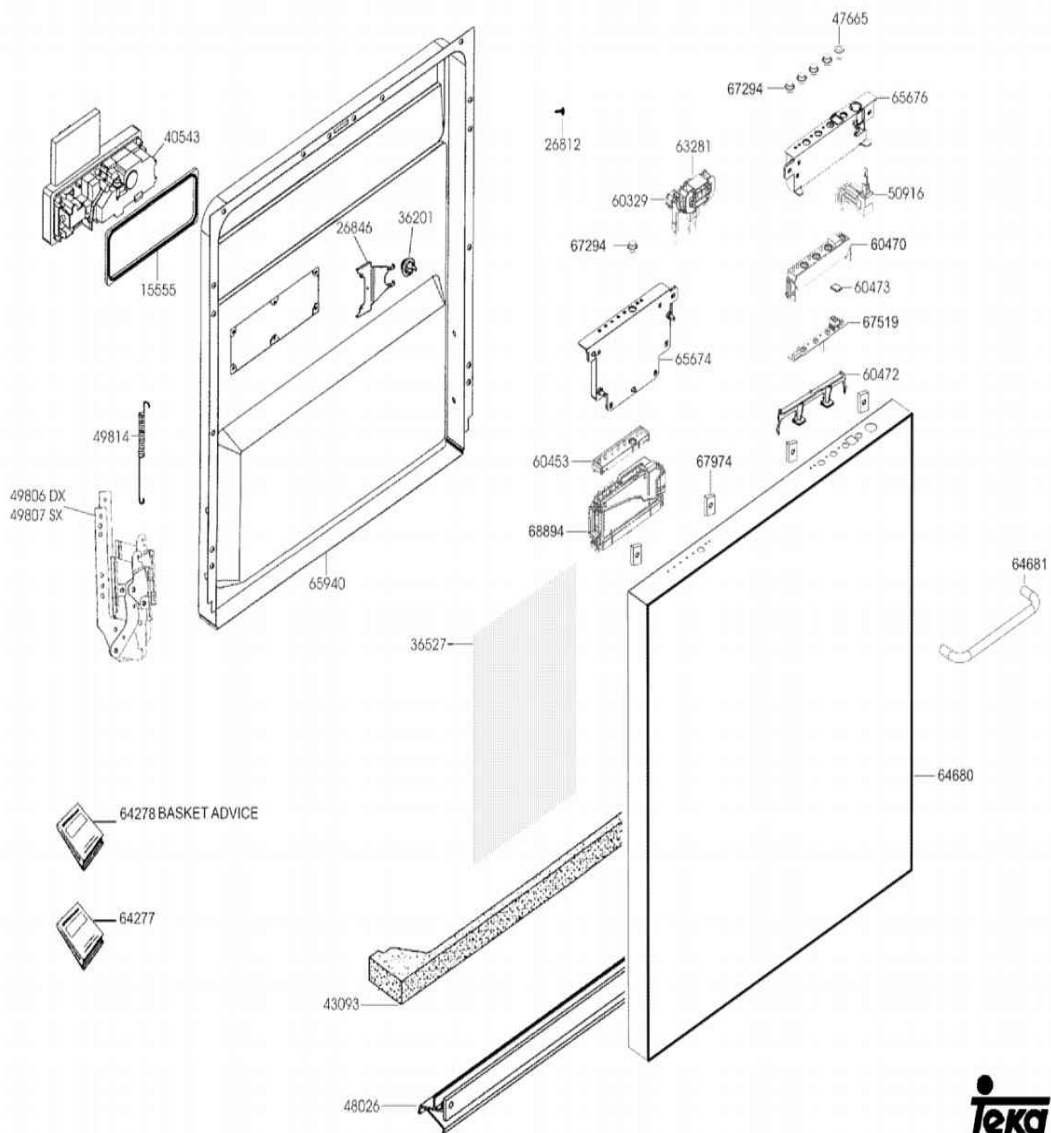

40722002 - DW7 80 FI 1

ASPERSORES, BOMBA Y FILTRO - DW7 80 FI 1 - 138179A

LAVAVAJILLAS /DISHWASHER MOD. DW7-80 FI 1

1/4

teka TEKA INDUSTRIAL, S.A.
SANTANDER - ESPAÑA

PUERTA - DW7 80 FI 1 - 138179B

LAVAVAJILLAS / DISHWASHER MOD. DW7-80 FI 1

2/4

Teka TEKA INDUSTRIAL, S.A.
SANTANDER - ESPAÑA

GRUPO HIDRAULICO - DW7 80 FI 1 - 138179C

LAVAVAJILLAS / DISHWASHER MOD. DW7-80 FI 1

3/4

Teka TEKA INDUSTRIAL, S.A.
SANTANDER - ESPAÑA

CUERPO Y CESTOS - DW7 80 FI 1 - 138179D