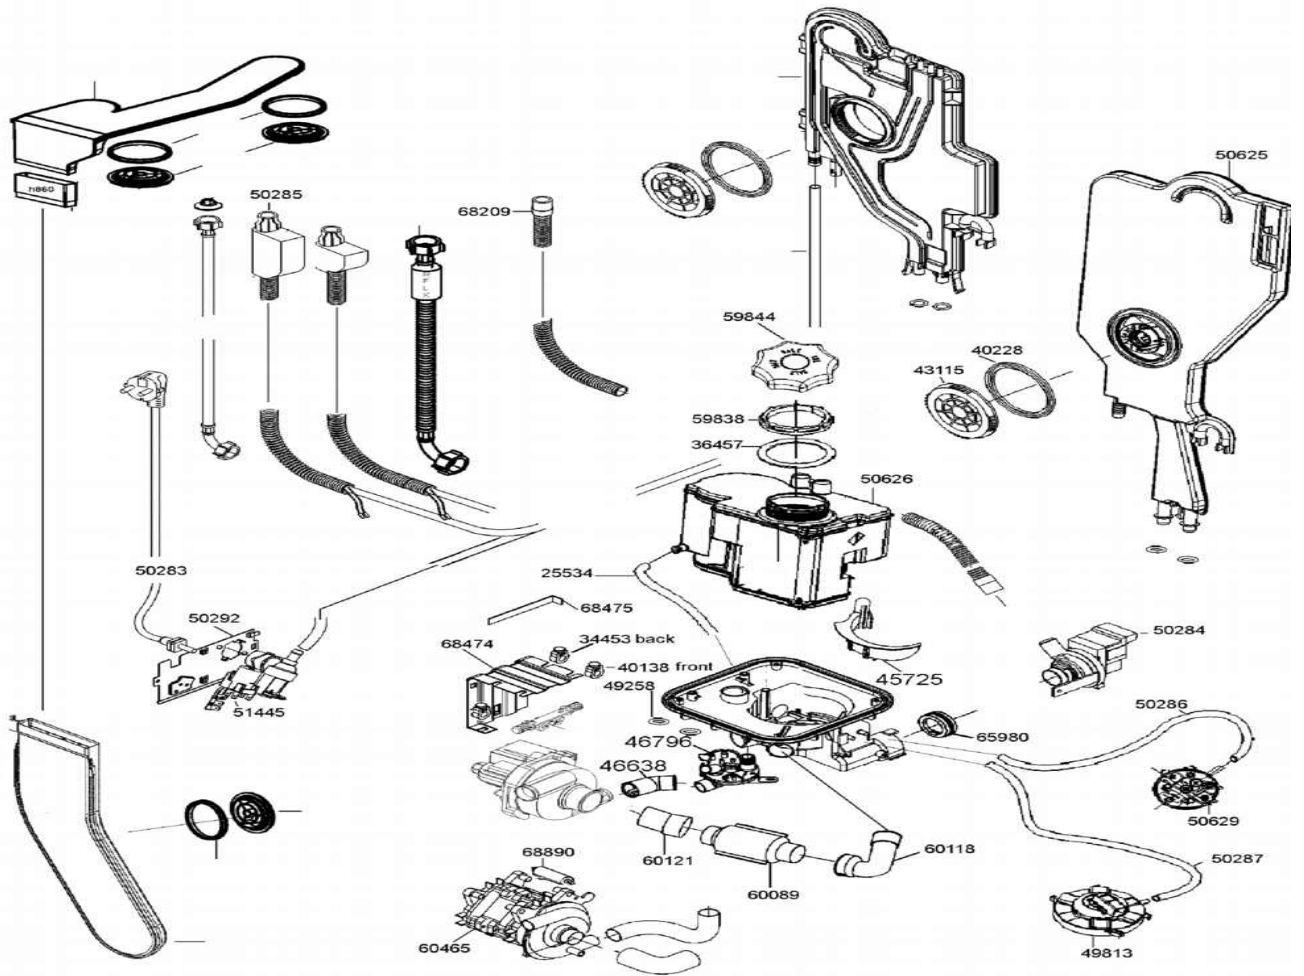

2/4

Teka TEKA INDUSTRIAL, S.A.
SANTANDER - ESPAÑA

GRUPO HIDRAULICO - DW7 80 FI 1 - 138179C

LAVAVAJILLAS / DISHWASHER MOD. DW7-80 FI 1

3/4

Teka TEKA INDUSTRIAL, S.A.
SANTANDER - ESPAÑA

CUERPO Y CESTOS - DW7 80 FI 1 - 138179D