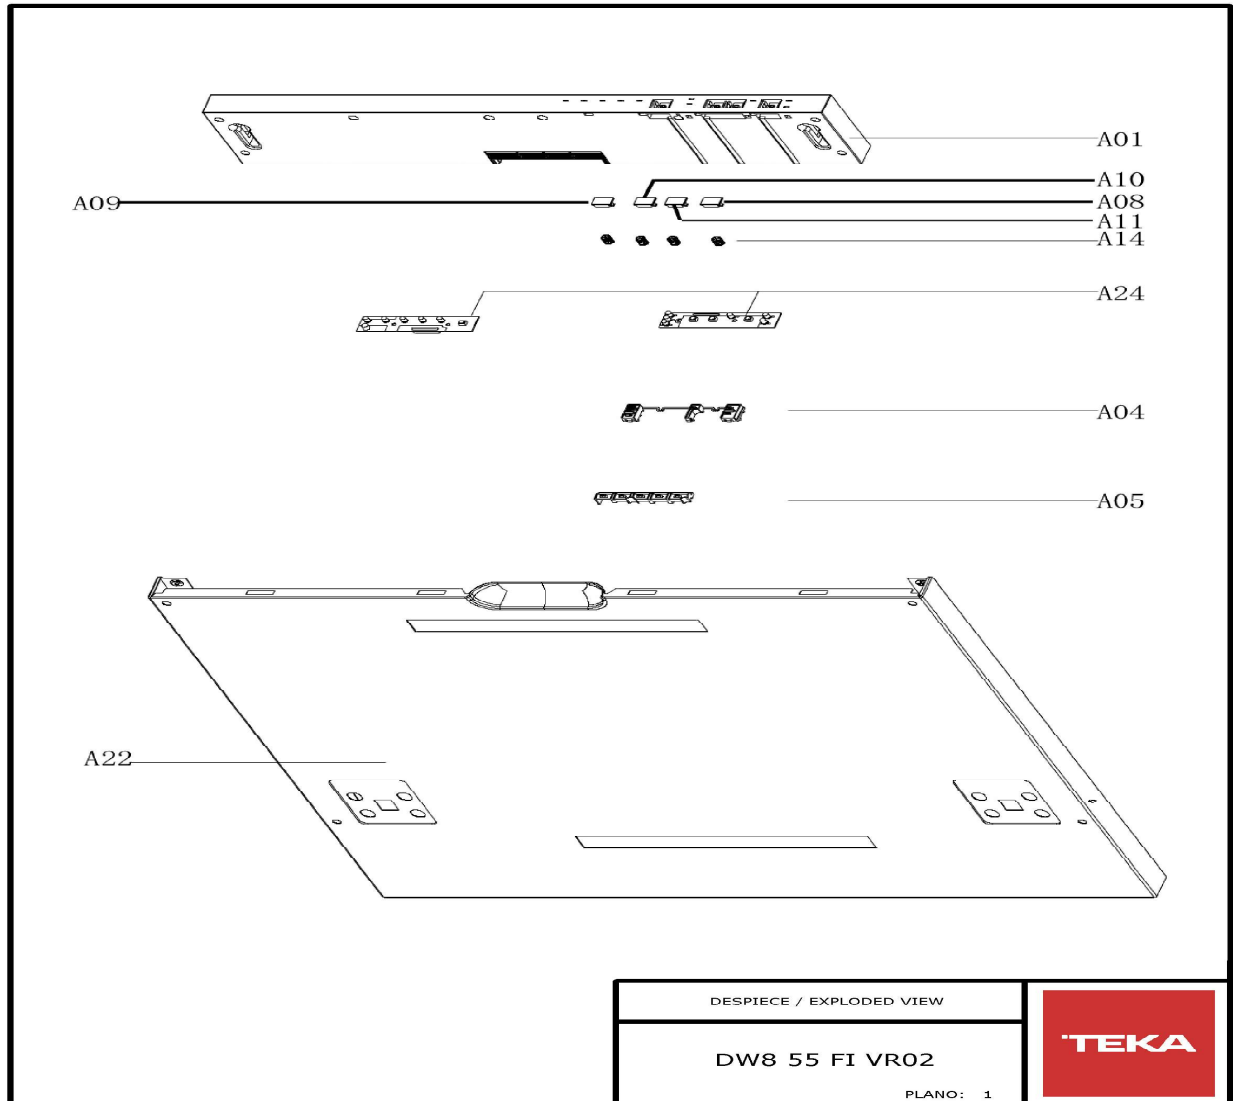

# 40782132 - DW8 55 FI VR02

Puerta y panel de mandos / Door & control panel - DW8 55 FI VR02 - 1

# Contrapuerta / Inner door - DW8 55 FI VR02 - 2

Estructura / Structure - DW8 55 FI VR02 - 3

Base / Basement - DW8 55 FI VR02 - 4

Aspersores / Sprayers - DW8 55 FI VR02 - 5

Bloque hidráulico / Sump - DW8 55 FI VR02 - 6