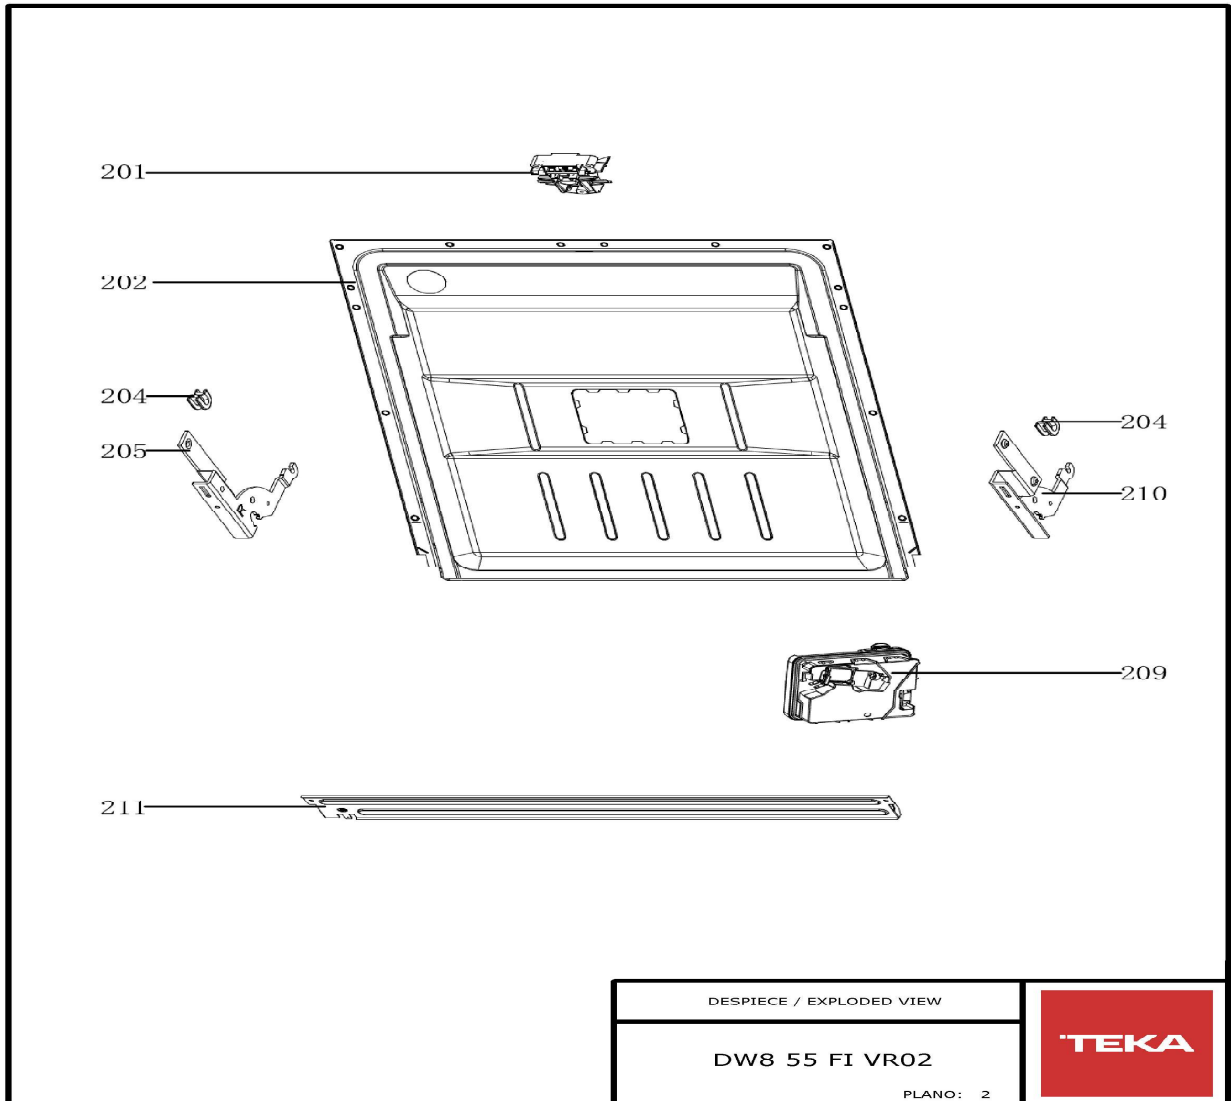

# 40782132 - DW8 55 FI VR02

Puerta y panel de mandos / Door & control panel - DW8 55 FI VR02 - 1

# Contrapuerta / Inner door - DW8 55 FI VR02 - 2

Estructura / Structure - DW8 55 FI VR02 - 3

Base / Basement - DW8 55 FI VR02 - 4

Aspersores / Sprayers - DW8 55 FI VR02 - 5

Bloque hidráulico / Sump - DW8 55 FI VR02 - 6