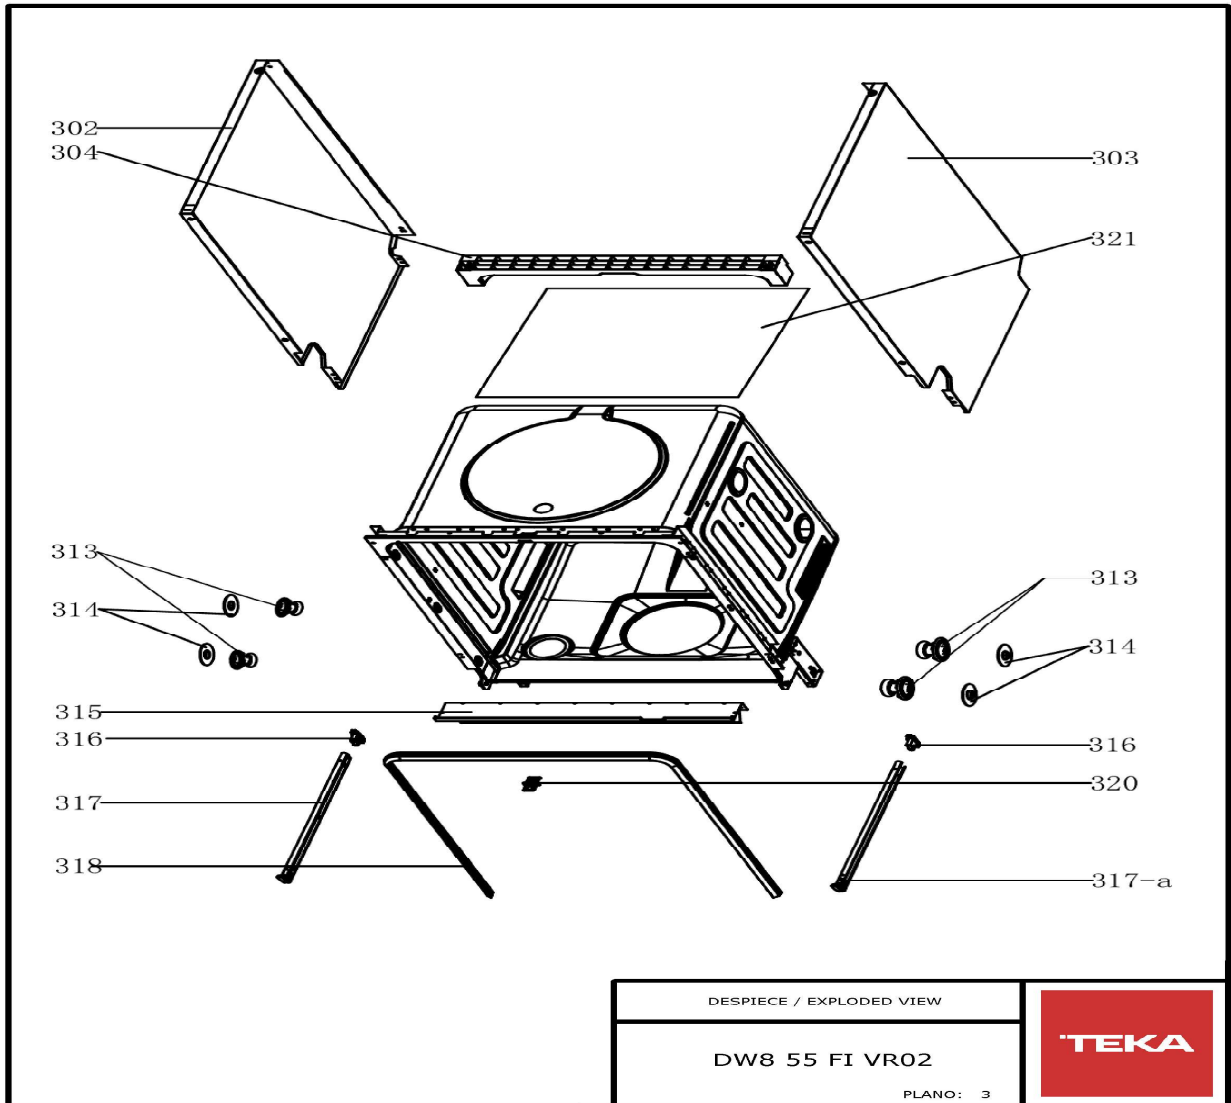

# 40782132 - DW8 55 FI VR02

Puerta y panel de mandos / Door & control panel - DW8 55 FI VR02 - 1

# Contrapuerta / Inner door - DW8 55 FI VR02 - 2

Estructura / Structure - DW8 55 FI VR02 - 3

Base / Basement - DW8 55 FI VR02 - 4

Aspersores / Sprayers - DW8 55 FI VR02 - 5

Bloque hidráulico / Sump - DW8 55 FI VR02 - 6

Cestos y accesorios / Baskets & accessories - DW8 55 FI VR02 - 7

DESPICIE / EXPLODED VIEW

DW8 55 FI VR02

PLANO: 7