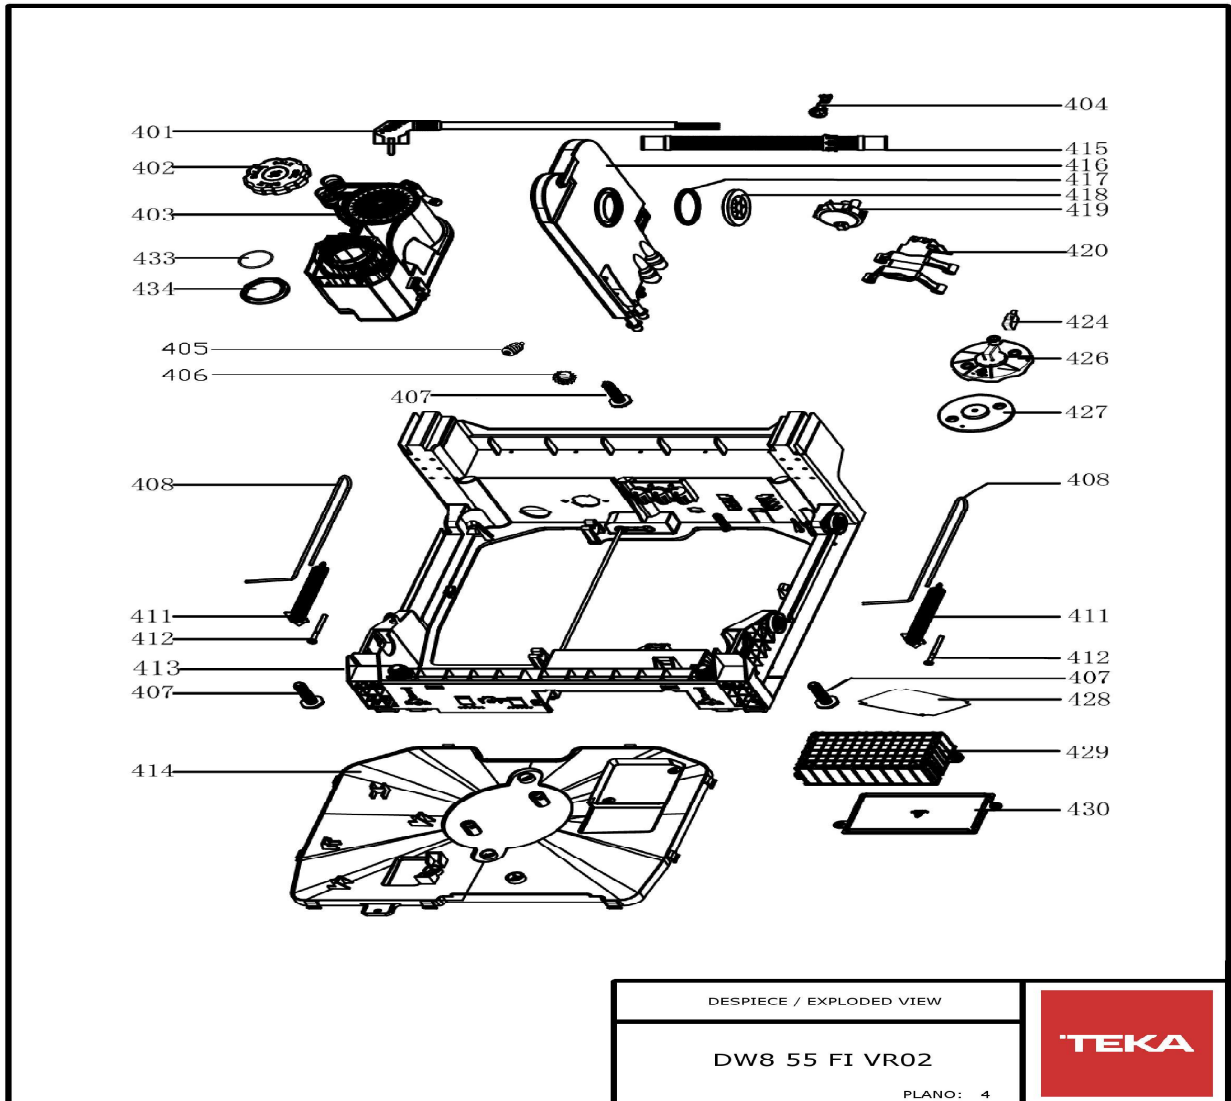

# 40782132 - DW8 55 FI VR02

Puerta y panel de mandos / Door & control panel - DW8 55 FI VR02 - 1

# Contrapuerta / Inner door - DW8 55 FI VR02 - 2

Estructura / Structure - DW8 55 FI VR02 - 3

Base / Basement - DW8 55 FI VR02 - 4

Aspersores / Sprayers - DW8 55 FI VR02 - 5

Bloque hidráulico / Sump - DW8 55 FI VR02 - 6