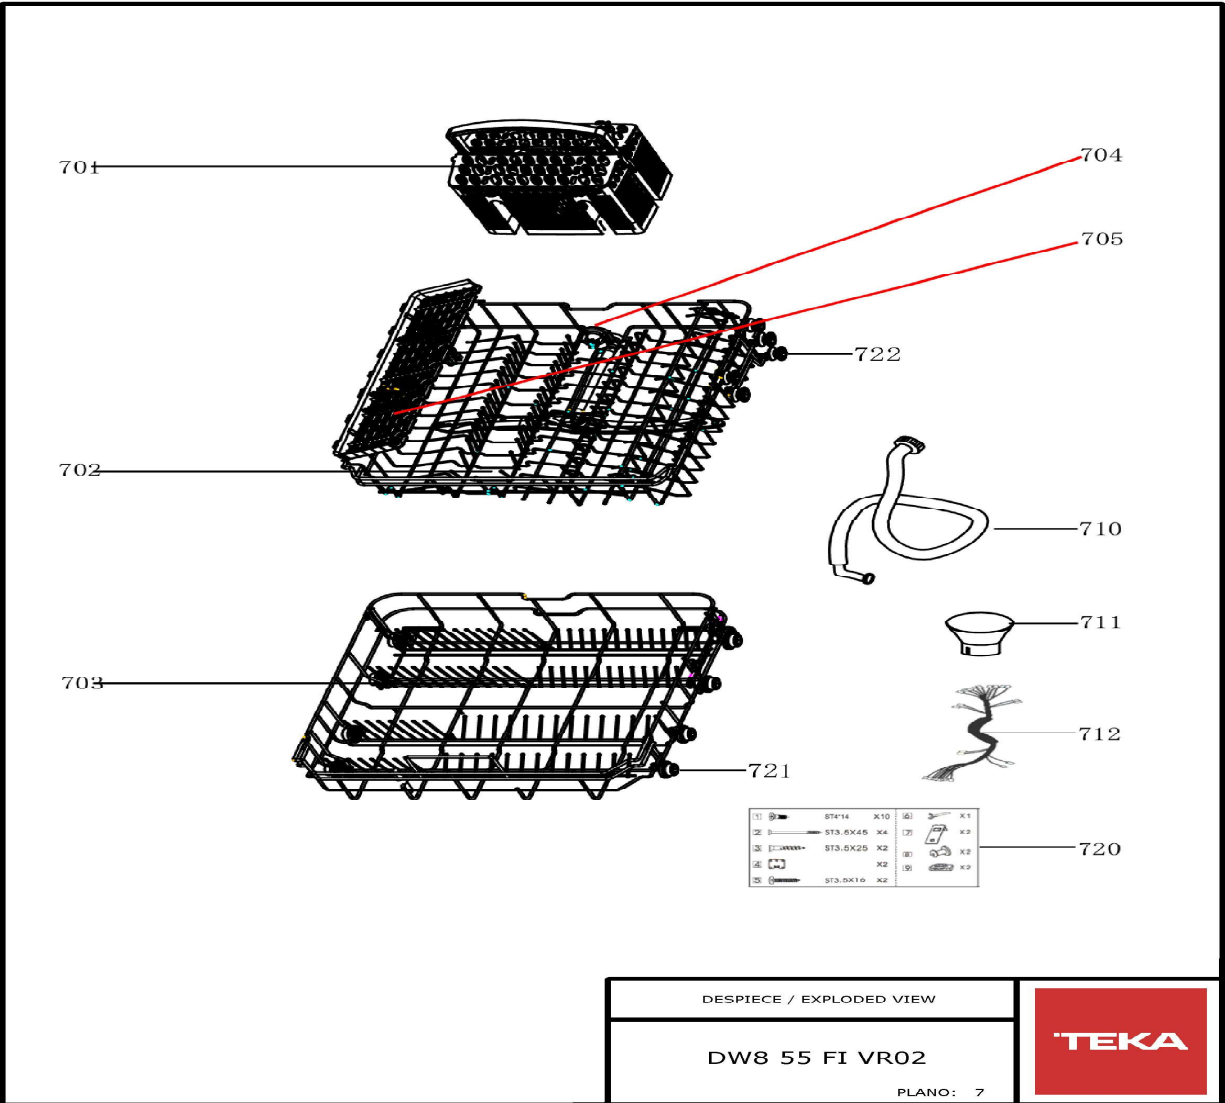

# Contrapuerta / Inner door - DW8 55 FI VR02 - 2

Estructura / Structure - DW8 55 FI VR02 - 3

Base / Basement - DW8 55 FI VR02 - 4

Aspersores / Sprayers - DW8 55 FI VR02 - 5

Bloque hidráulico / Sump - DW8 55 FI VR02 - 6

Cestos y accesorios / Baskets & accessories - DW8 55 FI VR02 - 7

DESPICIE / EXPLODED VIEW

DW8 55 FI VR02

PLANO: 7