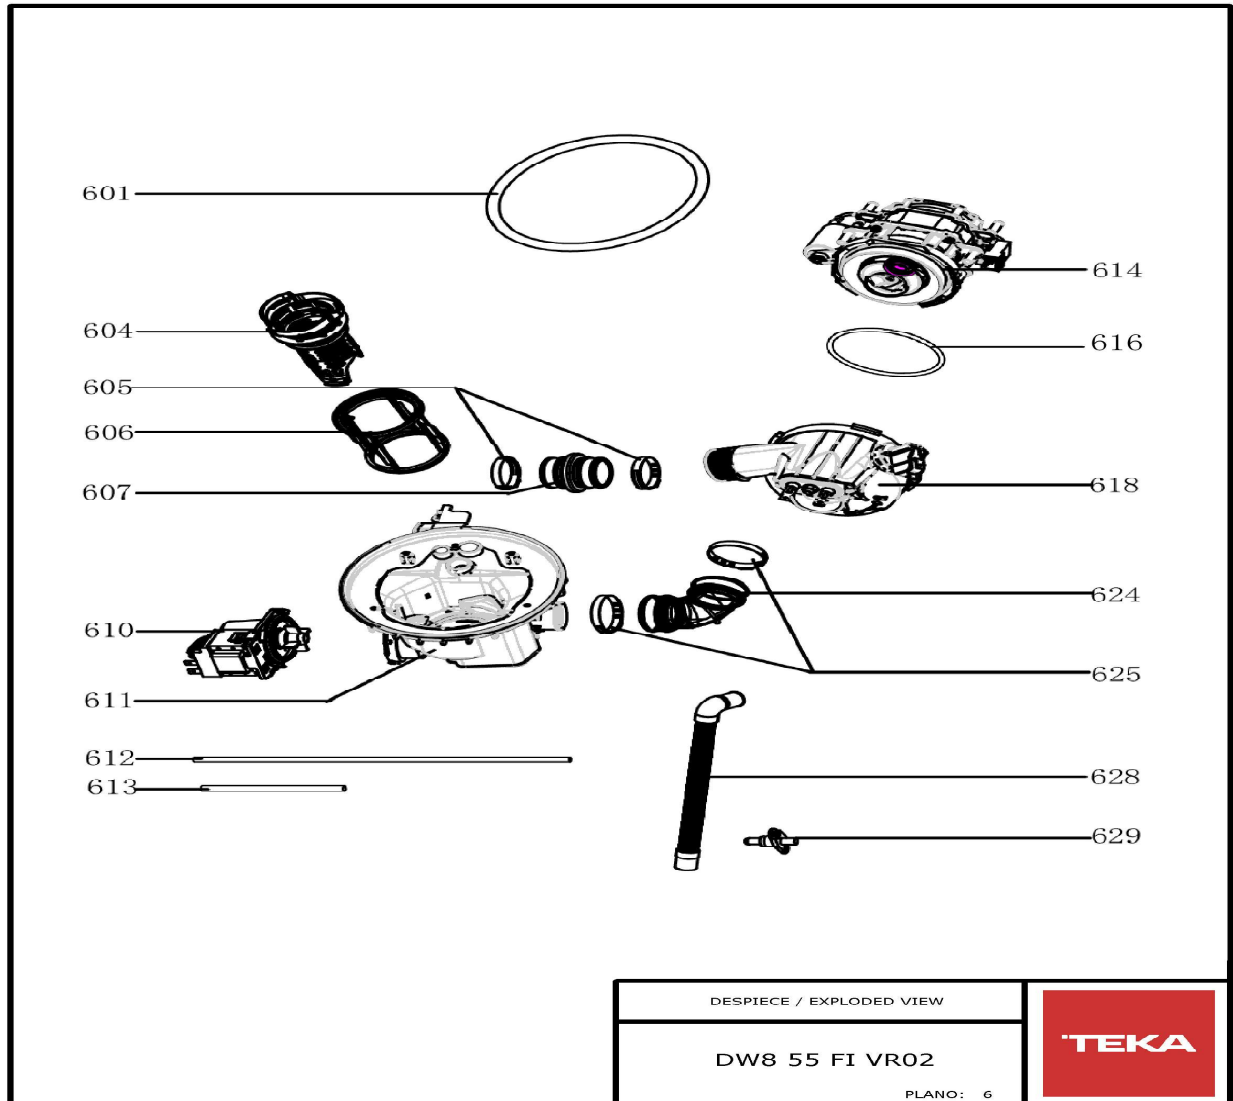

# Contrapuerta / Inner door - DW8 55 FI VR02 - 2

Estructura / Structure - DW8 55 FI VR02 - 3

Base / Basement - DW8 55 FI VR02 - 4

Aspersores / Sprayers - DW8 55 FI VR02 - 5

Bloque hidráulico / Sump - DW8 55 FI VR02 - 6