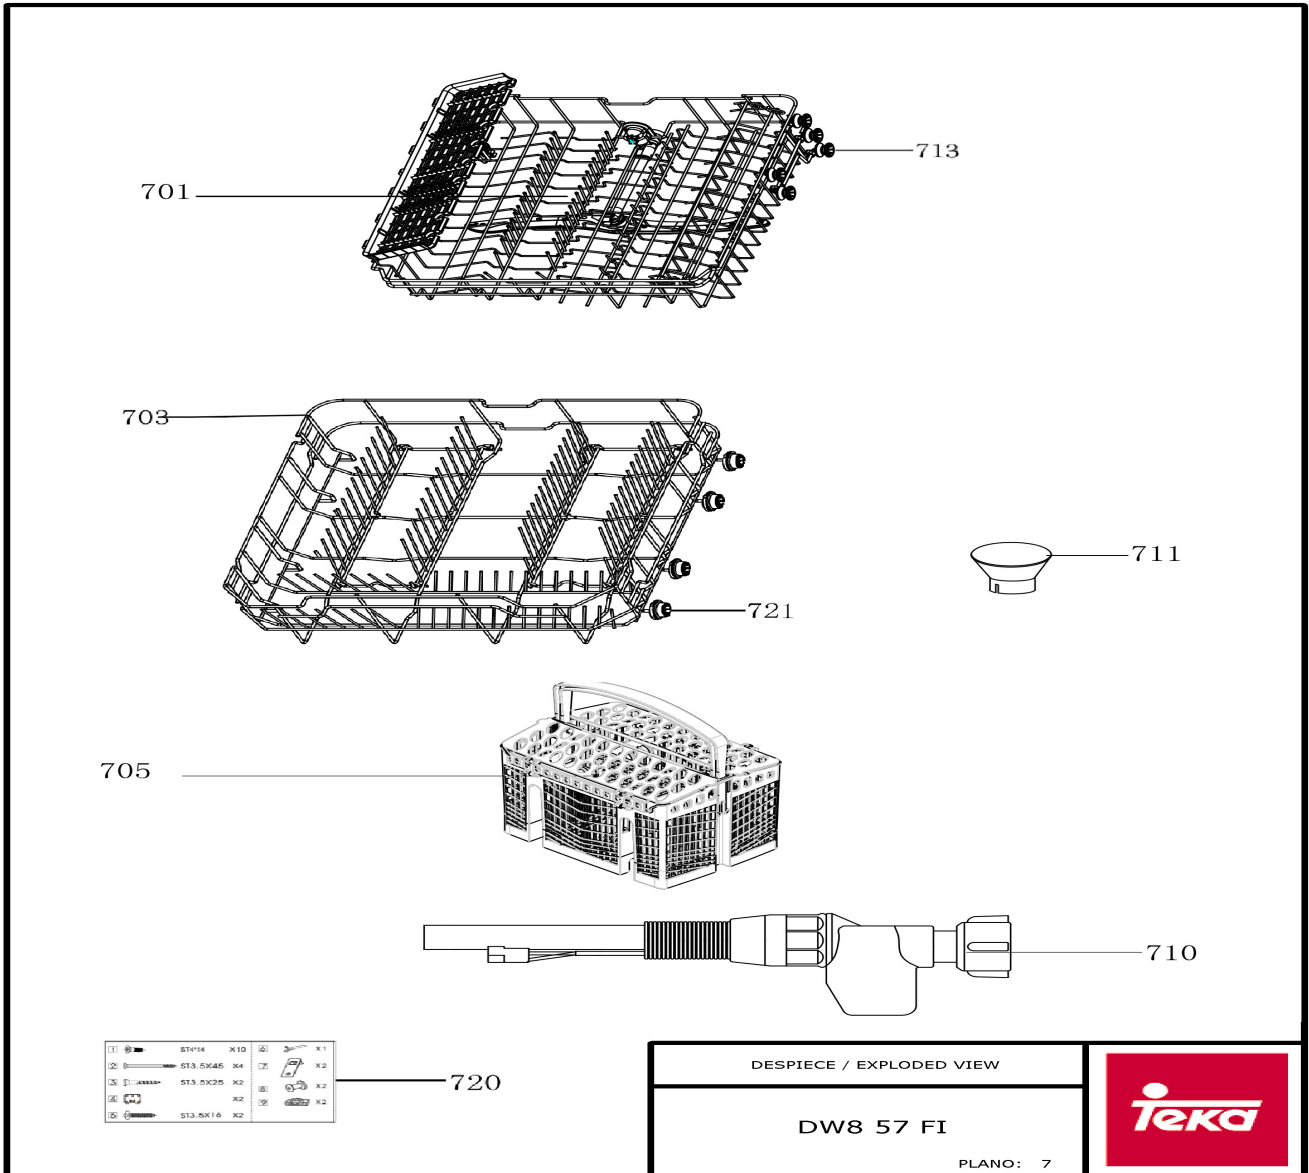

Cestos y accesorios / Baskets & accessories - DW8 57 FI - 7

Cestos y accesorios / Baskets & accesories - DW8 57 FI - 7

Position	Code	Description	Quantity
701	81785348	UPPER BASKET ASSY. DW8 57 FI	1
703	81785349	LOWER BASKET ASSY. DW8 57 FI	1
705	81785340	CUTLERY BASKET DW8 57 FI	1
710	81785206	INLET HOSE WITH VALVE LP8 850 INOX VR01	1
711	81782845	SALT FILLER DW7 67 FI	1
713	81785212	UPPER BASKET WHEEL (2014 PLATFORM)	10
720	81785207	WOOD DOOR FIX. ASB. DW7 67 FI	1
721	81785213	LOWER BASKET WHEEL (2014 PLATFORM)	8