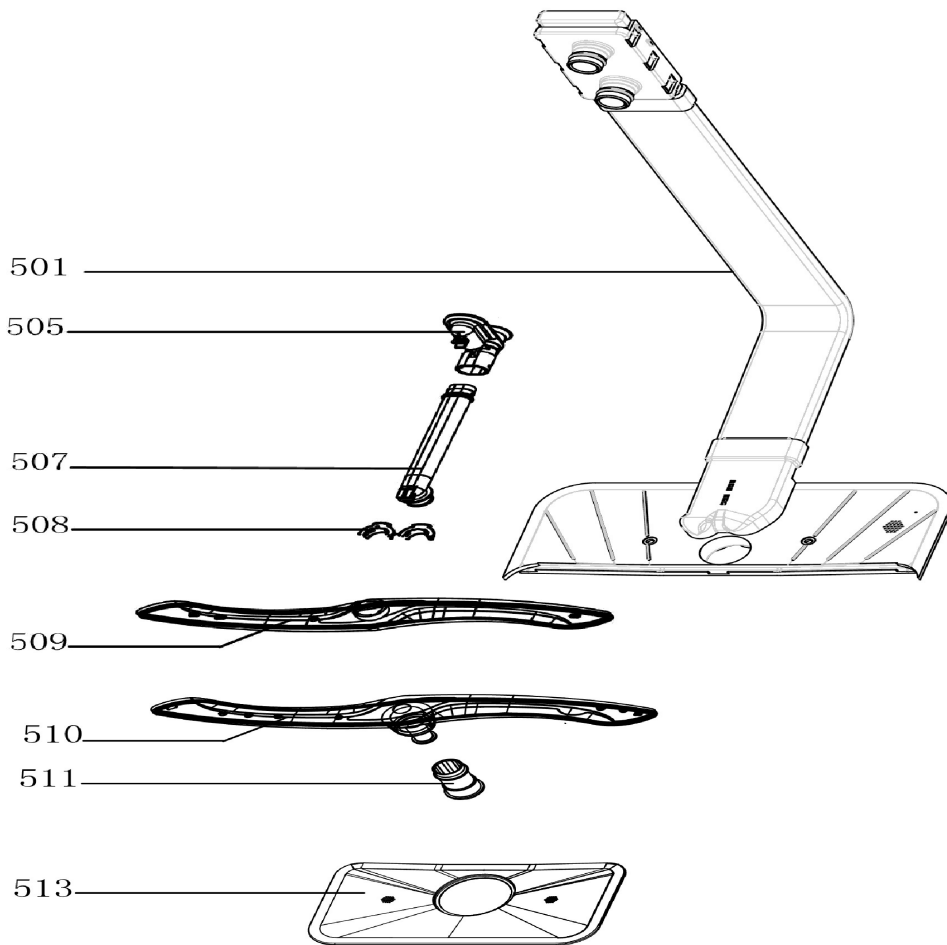

Aspersores / Sprayers - DW8 57 FI - 5

DESPIECE / EXPLODED VIEW

DW8 57 FI

PLANO: 5

Aspersores / Sprayers - DW8 57 FI - 5

Position	Code	Description	Quantity
501	81785278	LOWER INNER PIPE LP8 820	1
505	81785375	WATER DISPENSER ASSEMBLY DW8 41 FI	1
507	81785279	MIDDLE SPRAYER PIPE LP8 820	1
508	81785280	UPPER SPRAYER CLAMPING RING LP8 820	1
509	81785444	MIDDLE SPRAYER ASSEMBLY LP8 850 VR03	1
510	81785282	LOWER SPRAYER LP8 820	1
511	81782819	LOWER SPRAYER SEAT DW7 67 FI	1
513	81785137	MAIN FILTER LPM 859 INOX	1