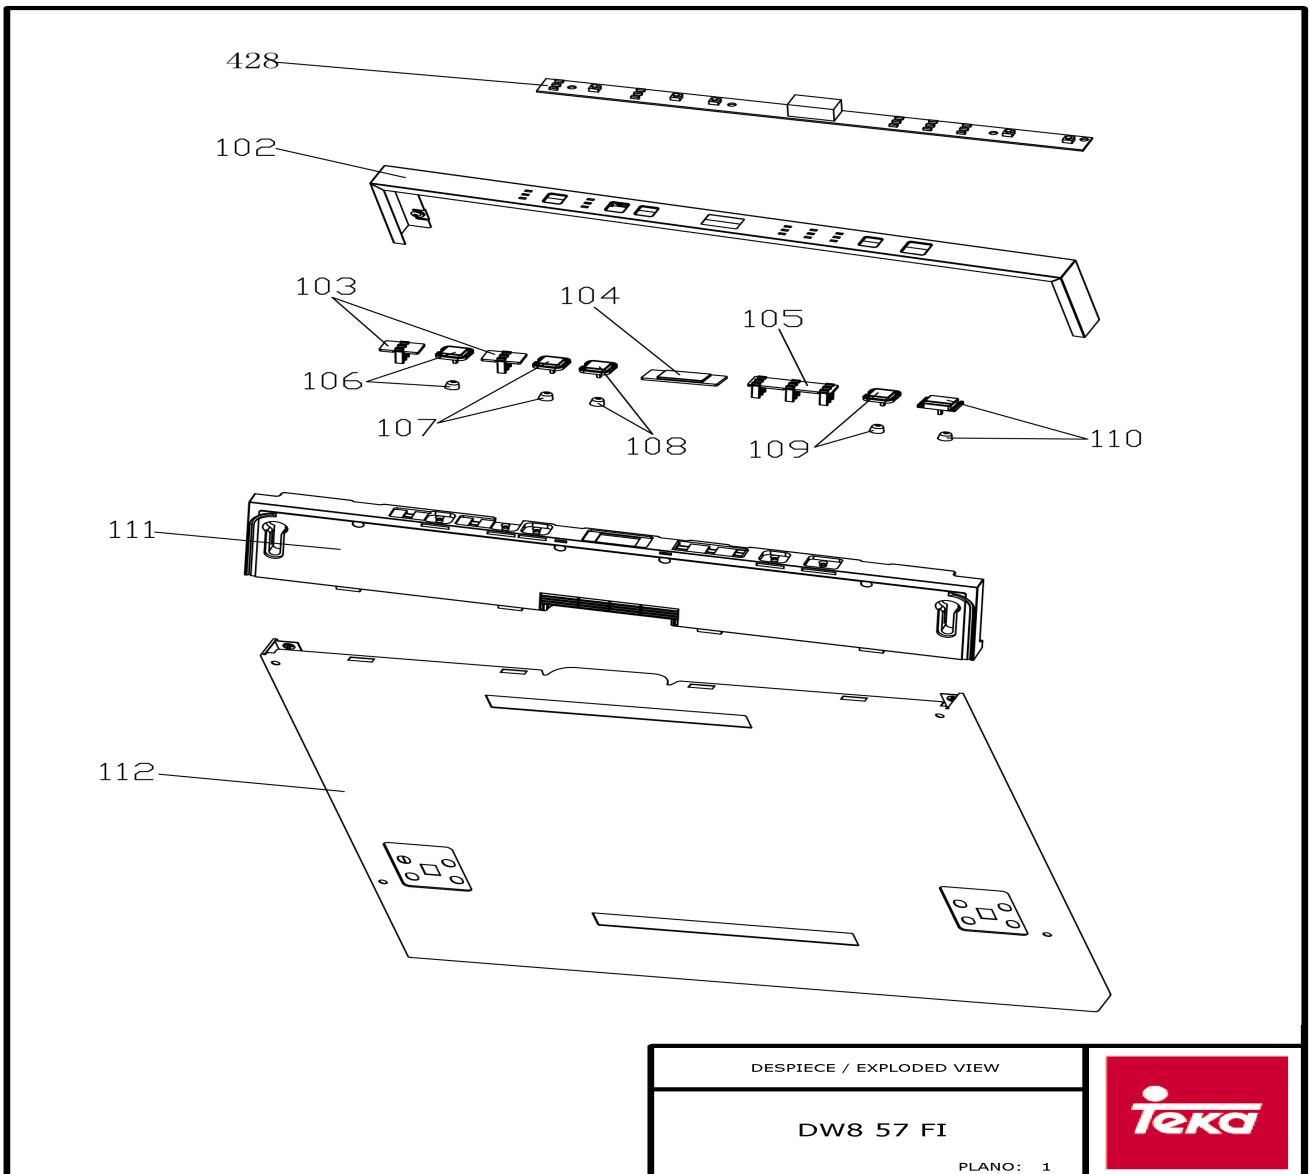

40782125 - DW8 57 FI

Puerta y panel de mandos / Door & control panel - DW8 57 FI - 1

Puerta y panel de mandos / Door & control panel - DW8 57 FI - 1

Position	Code	Description	Quantity
102	81785299	OUTER DW8 57 FI	1
103	81785300	OPTIONS LAMP CASING DW8 57 FI	1
104	81785301	DISPLAY SCREEN DW8 57 FI	1
105	81785302	PROGRAM LAMP CASING DW8 57 FI	1
106	81785303	HALF LOAD BUTTON ASSY. DW8 57 FI	1
107	81785306	MODE BUTTON ASSY. DW8 57 FI	1
108	81785307	DELAY BUTTON ASSY. DW8 57 FI	1
109	81785309	PROGRAM BUTTON ASSY. DW8 57 FI	1
110	81785311	POWER BUTTON ASSY. DW8 57 FI	1
111	81785312	CONTROL PANEL DW8 57 FI	1
112	81785324	OUTER DOOR DW 605 S VR01	1
428	81785339	PCB DW8 57 FI	1

Contrapuerta / Inner door - DW8 57 FI - 2

Contrapuerta / Inner door - DW8 57 FI - 2

Position	Code	Description	Quantity
201	81785330	DOOR LOCK COUPLING BLOCK DW8 57 FI	1
202	81785254	DOOR LOCK HOOK DW8 70 FI	1
203	81785331	INNER DOOR DW8 57 FI	1
204	81782770	FRICTION STRIP HOOKING CLAMPING DW7 67 FI	2
205	81782881	LEFT HINGE DW2 602 S	1
209	81785267	DISPENSER DW8 70 FI	1
210	81782882	RIGHT HINGE DW2 602 S	1
211	81782774	HINGE JOIN BOARD DW7 67 FI	1
212	81731095	LOWER DOOR GASKET	1