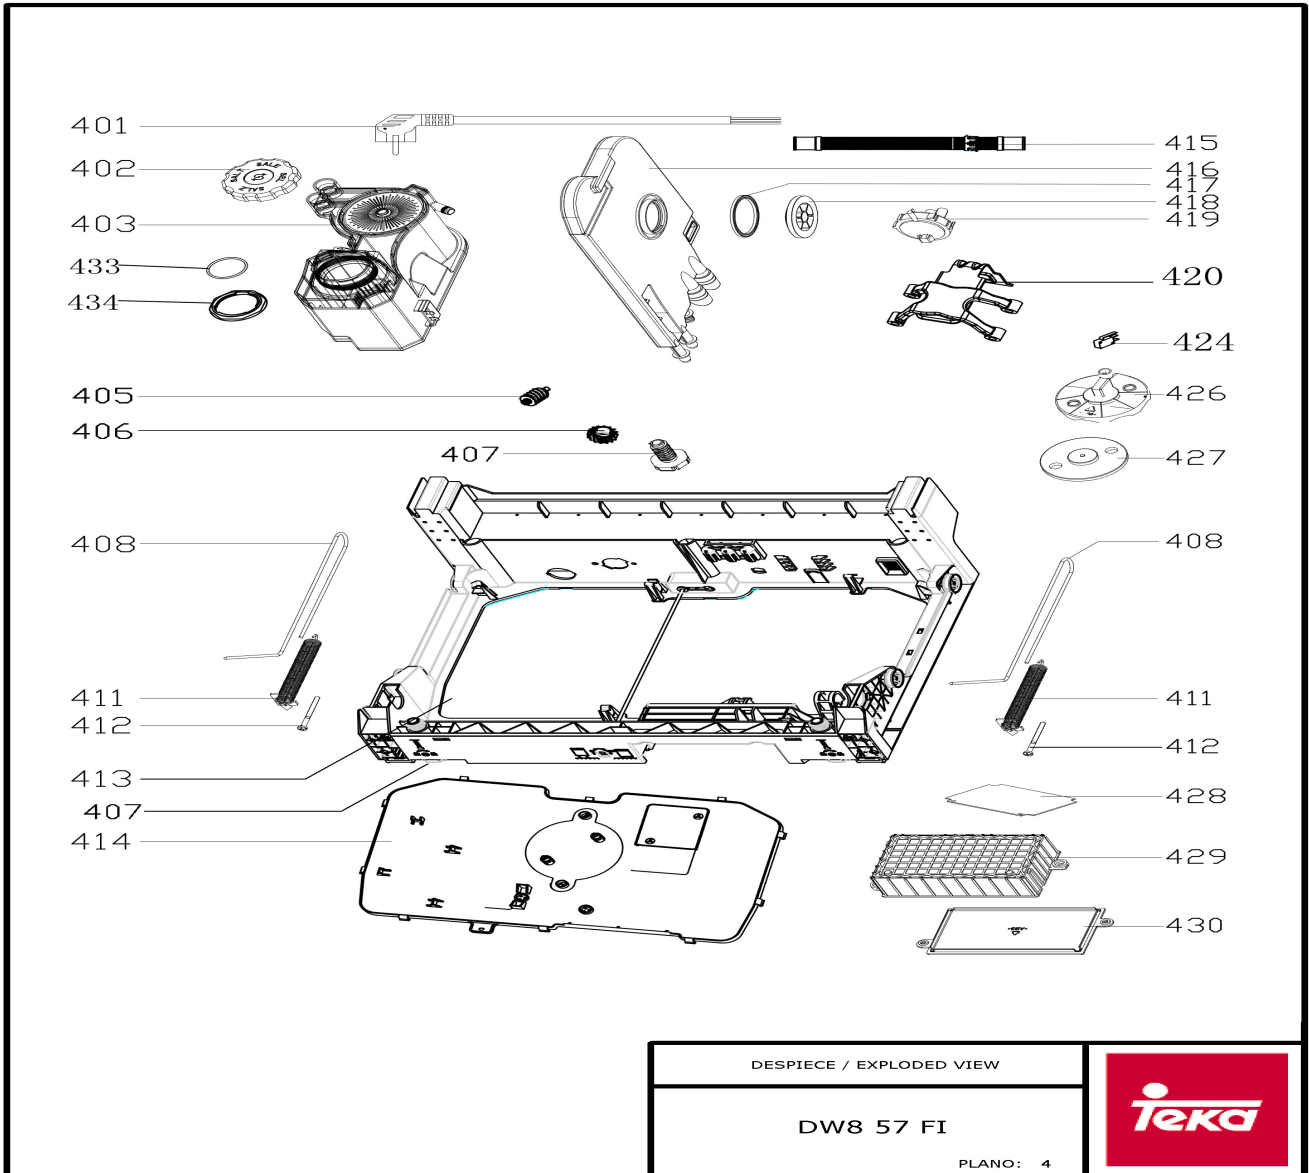

Componentes interiores / Inner parts - DW8 57 FI - 4

Componentes interiores / Inner parts - DW8 57 FI - 4

Position	Code	Description	Quantity
401	81782790	POWER CORD DW7 67 FI	1
402	81785255	SOFTENER NUT LP8 820	1
403	81785256	SOFTENER LP8 820	1
405	81785380	REAR FOOT WORM DW8 70 FI	1
406	81785381	REAR FOOT BEVEL WHEEL DW8 70 FI	1
407	81785382	FRONT AND REAR FOOT DW8 70 FI	3
408	81785332	DIGGING ROPE DW 605 S VR01	2
411	81785344	DOOR SPRING DW1 605 FI VR01	2
412	81782800	ADJUST SCREW DOOR SPRING DW7 67 FI	2
413	81785345	BASE DW1 605 FI VR01	1
414	81785335	LOWER COVER DW 605 S VR01	1
415	81782811	DRAIN PIPE DW7 67 FI	1
416	81782995	AIR BREAKER LP8 840 INOX	1
417	81785265	AIR BREAKER GASKET LP8 820	1
418	81785266	AIR BREAKER NUT LP8 820	1
419	81785217	PRESSURE SWICH 140/120 LPM 809 INOX	1
420	81785269	MOTOR SUPPORTER LP8 820	1
424	81782809	OVERFLOW SWITCH DW7 67 FI	1
426	81785337	OVERFLOW SWITCH SEAT DW 605 S VR01	1
427	81782807	FLOAT DW7 67 FI	1
428	81785339	PCB DW8 57 FI	1
429	81785272	PCB SEAT LP8 820	1
430	81785273	PCB SEAT COVER LP8 820	1
433	81782969	SOFTENER GASKET LP8 440	1
434	81782812	SOFTENER NUT DW7 67 FI	1