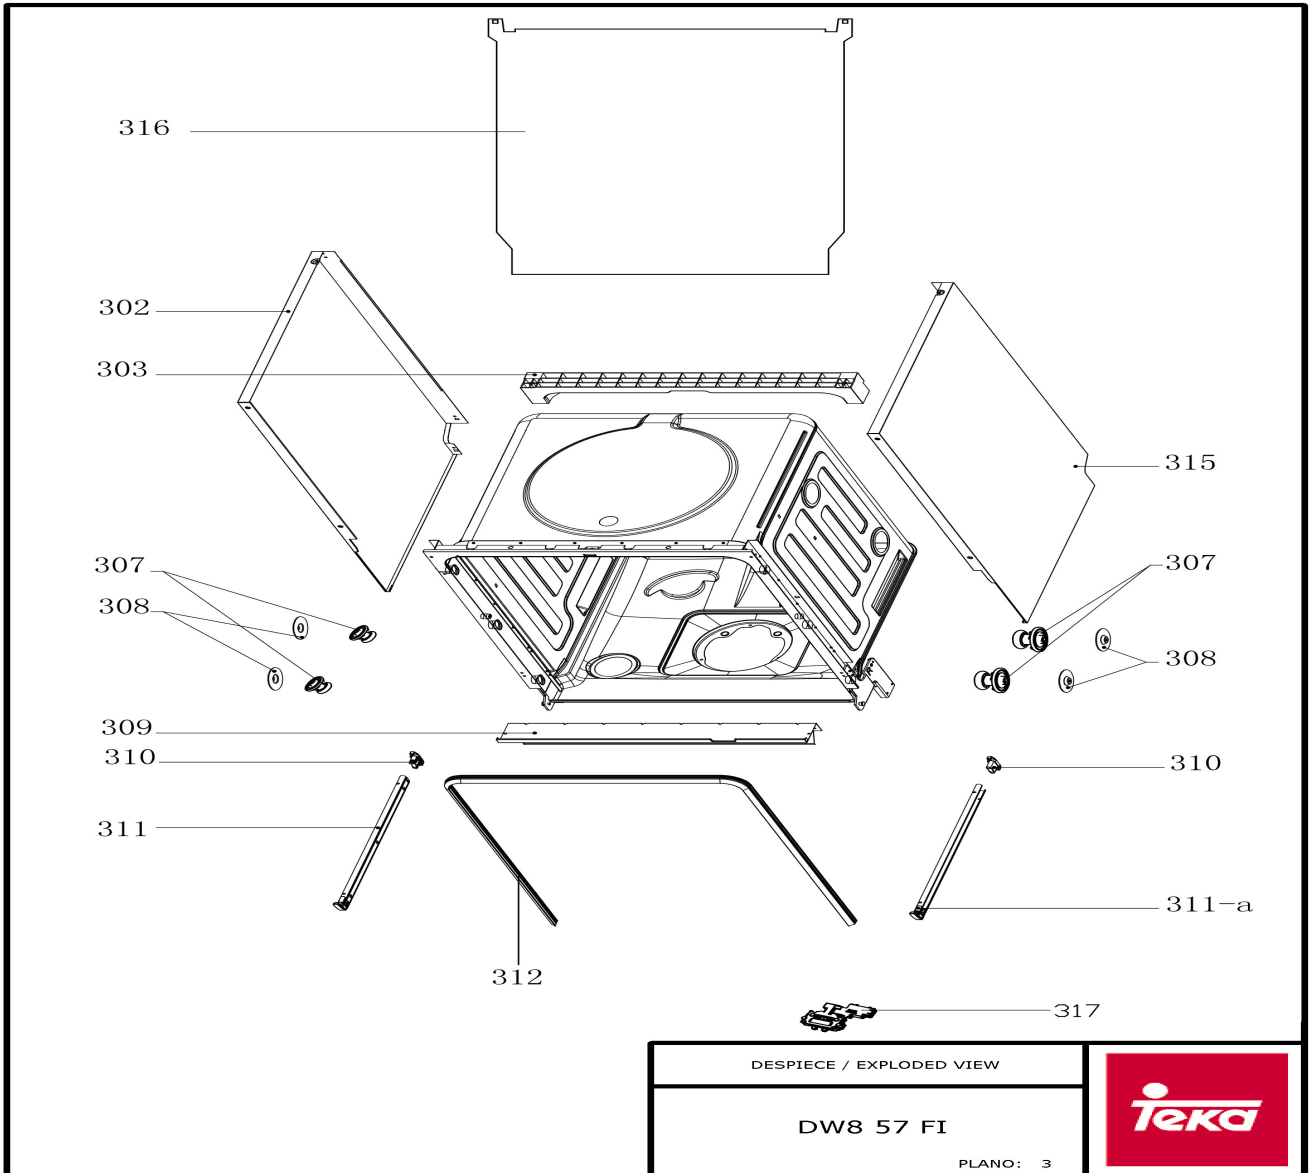

40782125 - DW8 57 FI

Puerta y panel de mandos / Door & control panel - DW8 57 FI - 1

Puerta y panel de mandos / Door & control panel - DW8 57 FI - 1

Position	Code	Description	Quantity
102	81785299	OUTER DW8 57 FI	1
103	81785300	OPTIONS LAMP CASING DW8 57 FI	1
104	81785301	DISPLAY SCREEN DW8 57 FI	1
105	81785302	PROGRAM LAMP CASING DW8 57 FI	1
106	81785303	HALF LOAD BUTTON ASSY. DW8 57 FI	1
107	81785306	MODE BUTTON ASSY. DW8 57 FI	1
108	81785307	DELAY BUTTON ASSY. DW8 57 FI	1
109	81785309	PROGRAM BUTTON ASSY. DW8 57 FI	1
110	81785311	POWER BUTTON ASSY. DW8 57 FI	1
111	81785312	CONTROL PANEL DW8 57 FI	1
112	81785324	OUTER DOOR DW 605 S VR01	1
428	81785339	PCB DW8 57 FI	1

Contrapuerta / Inner door - DW8 57 FI - 2

Contrapuerta / Inner door - DW8 57 FI - 2

Position	Code	Description	Quantity
201	81785330	DOOR LOCK COUPLING BLOCK DW8 57 FI	1
202	81785254	DOOR LOCK HOOK DW8 70 FI	1
203	81785331	INNER DOOR DW8 57 FI	1
204	81782770	FRICTION STRIP HOOKING CLAMPING DW7 67 FI	2
205	81782881	LEFT HINGE DW2 602 S	1
209	81785267	DISPENSER DW8 70 FI	1
210	81782882	RIGHT HINGE DW2 602 S	1
211	81782774	HINGE JOIN BOARD DW7 67 FI	1
212	81731095	LOWER DOOR GASKET	1

Cuba / Tub - DW8 57 FI - 3

Cuba / Tub - DW8 57 FI - 3

Position	Code	Description	Quantity
302	81785327	LEFT SIDE PANEL DW 605 S VR01	1
303	81785248	UPPER BACK SUPPORT LP8 820	1
307	81785342	BASKET GUIDER WHEEL ASSY. LP8 820	4
308	81782783	BASKET GUIDER SUPPORTTING DW7 67 FI	4
309	81785328	ANTI-NOISE BOARD DW 605 S VR01	1
310	81782785	UPPER BASKET GUIDER LINK STOPPER (BACK) DW7 67 FI	2
311	81782786	UPPER BASKET GUIDER LEFT DW7 67 FI	1
311-a	81782847	UPPER BASKET GUIDER RIGHT DW7 67 FI	1
312	81785132	DOOR SEAL GASKET LPM 859 INOX	1
315	81785329	RIGHT SIDE PANEL DW 605 S VR01	1
316	81782789	BACK COVER BOARD DW7 67 FI	1
317	81785283	DOOR LOCK ASSY. DW8 70 FI	1