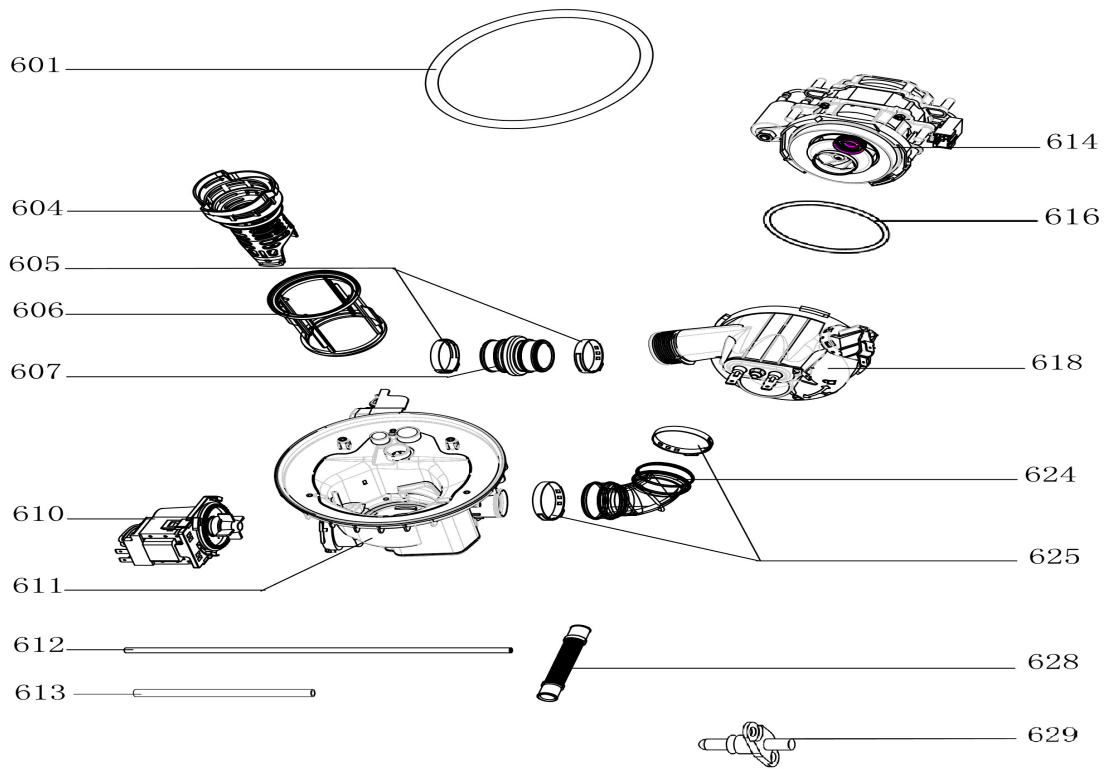

Bloque y bomba / Sump & pump - DW8 57 FI - 6

DESPIECE / EXPLODED VIEW

DW8 57 FI

PLANO: 6

Bloque y bomba / Sump & pump - DW8 57 FI - 6

Position	Code	Description	Quantity
601	81785284	SUMP GASKET LP8 820	1
604	81782828	FILTER HANDLE DW7 67 FI	1
605	81782126	TUBE CLAMP 396 DW7-57 FI	2
606	81782829	CYLINDR FILTER DW7 67 FI	1
607	81785287	WASHING PUMP OUTLET HOSE LP8 820	1
610	81785290	DRAINAGE PUMP LP8 820	1
611	81785291	SUMP LP8 820	1
612	81785292	PVC PIPE LP8 820	1
613	81785347	AIR BREAKER INLET PIPE DW1 405 FI VR01	1
614	81785294	WASHING PUMP LP8 820	1
614a	81785916	PUMP LOWER RETAINER DW8 55 FI	1
616	81785628	WASHING PUMP GASKET LP8 820	1
618	81785298	HEATING ELEMENT LP8 820	1
624	81785305	WASHING PUMP INLET HOSE LP8 820	1
625	81785304	460 CLAMPING LP8 820	2
628	81785308	INNER DRAIN PIPE LP8 820	1
629	81782741	SENSING DEVICE DW7 44 S VR01	1