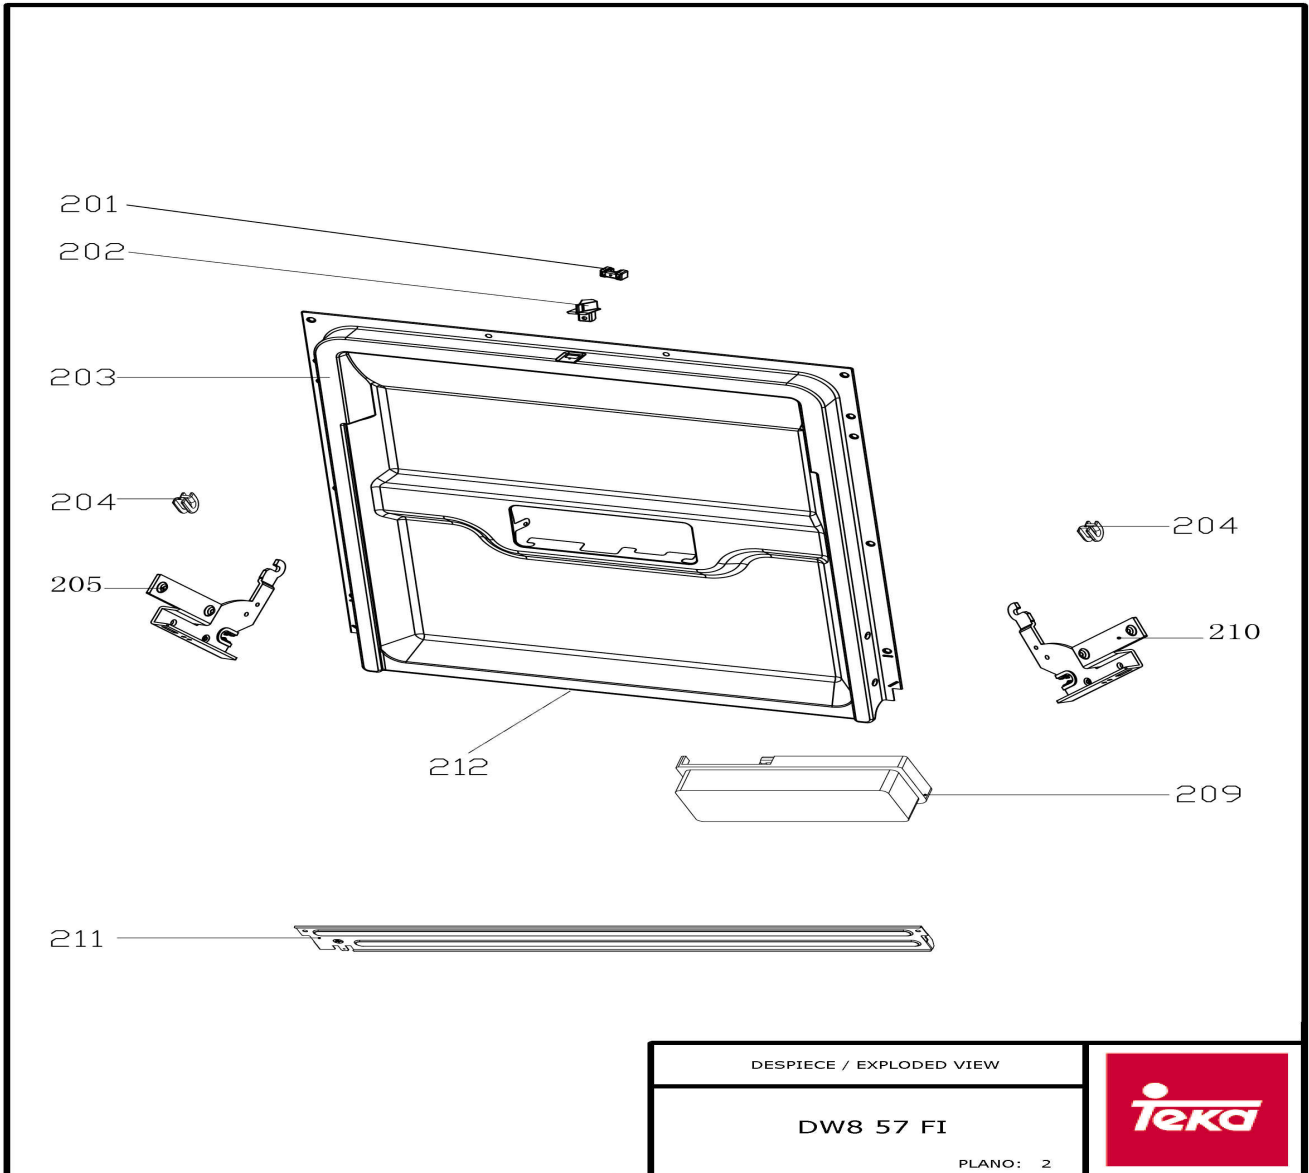

40782125 - DW8 57 FI

Puerta y panel de mandos / Door & control panel - DW8 57 FI - 1

Puerta y panel de mandos / Door & control panel - DW8 57 FI - 1

Position	Code	Description	Quantity
102	81785299	OUTER DW8 57 FI	1
103	81785300	OPTIONS LAMP CASING DW8 57 FI	1
104	81785301	DISPLAY SCREEN DW8 57 FI	1
105	81785302	PROGRAM LAMP CASING DW8 57 FI	1
106	81785303	HALF LOAD BUTTON ASSY. DW8 57 FI	1
107	81785306	MODE BUTTON ASSY. DW8 57 FI	1
108	81785307	DELAY BUTTON ASSY. DW8 57 FI	1
109	81785309	PROGRAM BUTTON ASSY. DW8 57 FI	1
110	81785311	POWER BUTTON ASSY. DW8 57 FI	1
111	81785312	CONTROL PANEL DW8 57 FI	1
112	81785324	OUTER DOOR DW 605 S VR01	1
428	81785339	PCB DW8 57 FI	1

Contrapuerta / Inner door - DW8 57 FI - 2

Contrapuerta / Inner door - DW8 57 FI - 2

Position	Code	Description	Quantity
201	81785330	DOOR LOCK COUPLING BLOCK DW8 57 FI	1
202	81785254	DOOR LOCK HOOK DW8 70 FI	1
203	81785331	INNER DOOR DW8 57 FI	1
204	81782770	FRICTION STRIP HOOKING CLAMPING DW7 67 FI	2
205	81782881	LEFT HINGE DW2 602 S	1
209	81785267	DISPENSER DW8 70 FI	1
210	81782882	RIGHT HINGE DW2 602 S	1
211	81782774	HINGE JOIN BOARD DW7 67 FI	1
212	81731095	LOWER DOOR GASKET	1