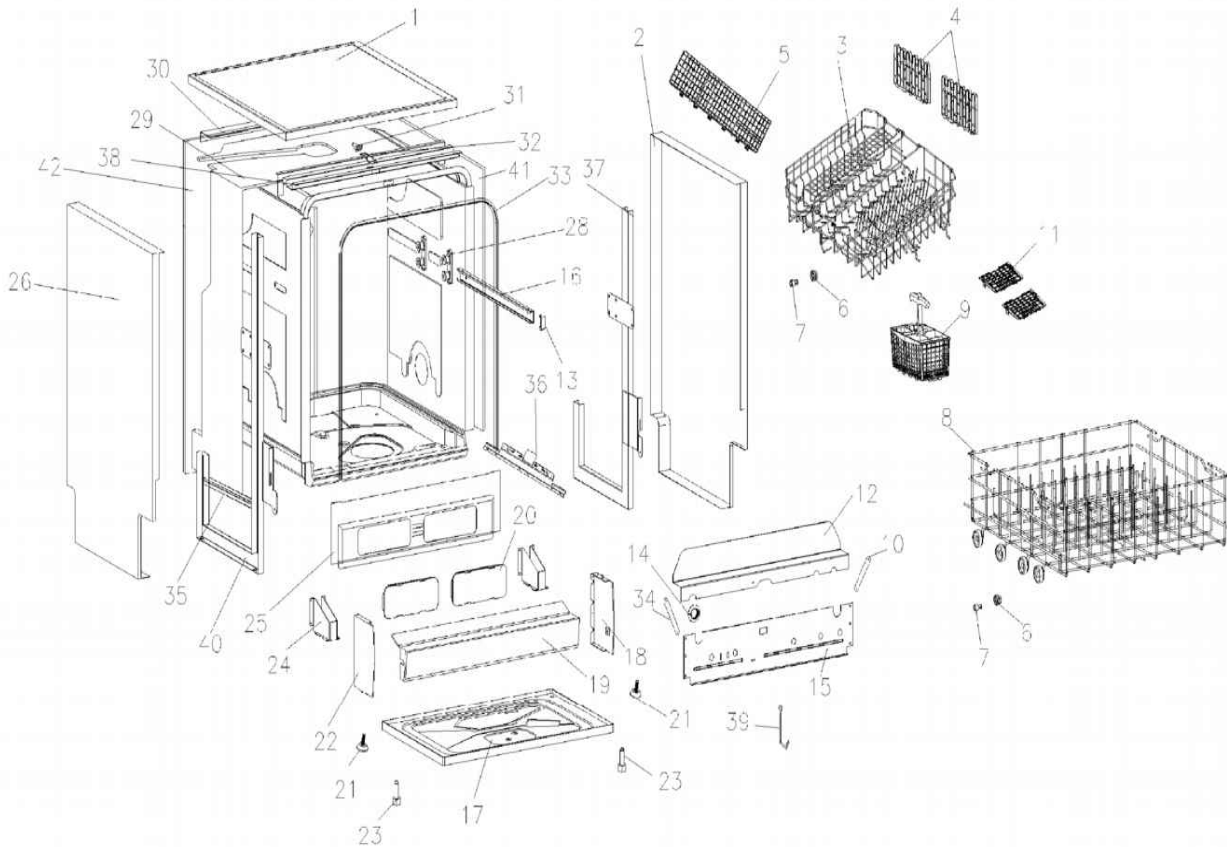

# 40734100 - LP1 800 S

## CUERPO Y CESTAS - LP1 800 S - 1/3

1/3

LAVAVAJILLAS / DISHWASHER MOD. LP1-800 S

**teka** TEKA INDUSTRIAL, S.A.  
SANTANDER - ESPAÑA

# ELEMENTOS FUNCIONALES - LP1 800 S - 2/3

2/3

# PUERTA Y PANEL DE MANDOS - LP1 800 S - 3/3

LAVAVAJILLAS /DISHWASHER MOD. LP1-800 S

3/3

**teka** TEKA INDUSTRIAL, S.A.  
SANTANDER - ESPAÑA