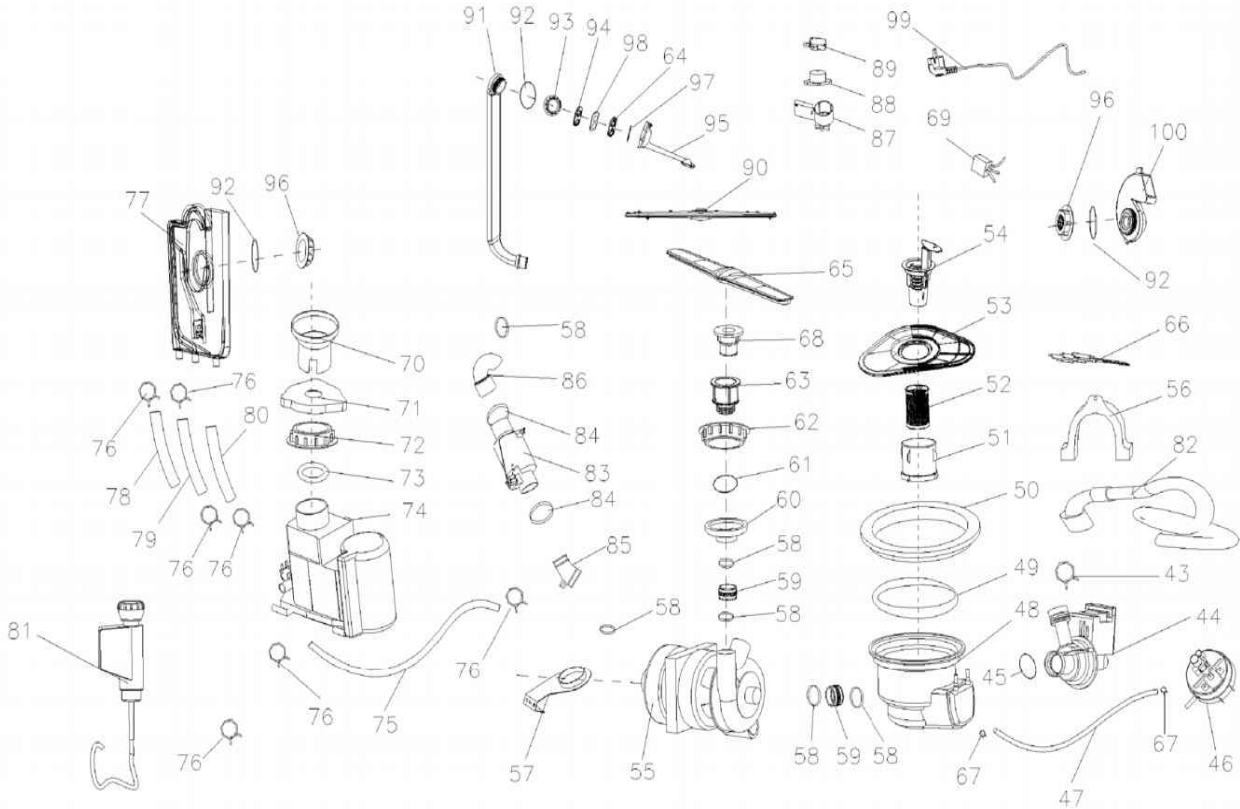

ELEMENTOS FUNCIONALES - LP1 800 S - 2/3

2/3

LAVAVAJILLAS /DISHWASHER MOD. LP1-800 S

teka TEKA INDUSTRIAL, S.A.
SANTANDER - ESPAÑA