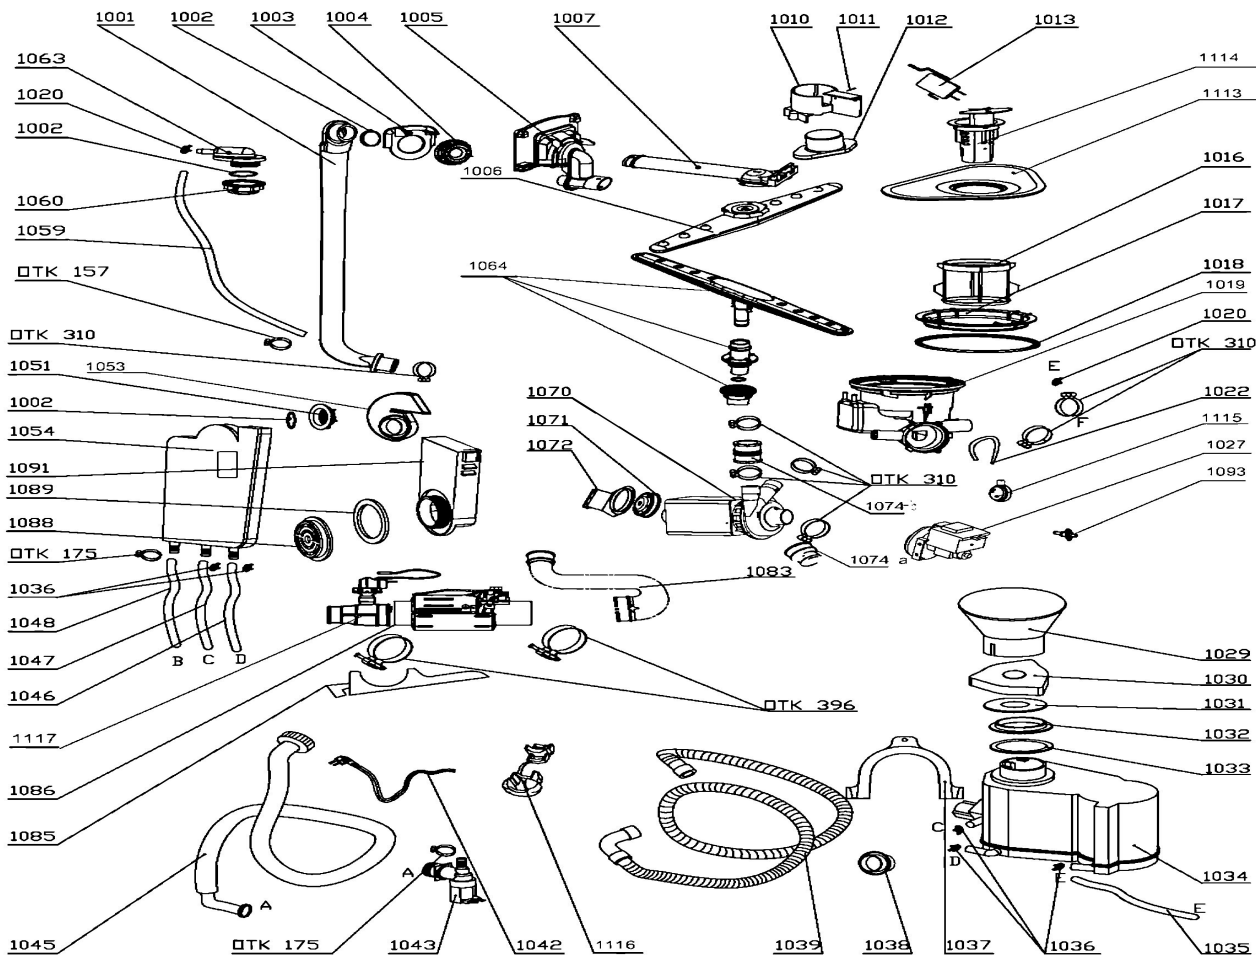

40782090 - LP7 840 INOX VR02

ELEMENTOS FUNCIONALES - LP7 840 INOX VR02 - 1

LAVAVAJILLAS / DISHWASHER MOD. LP7 840 VR02

1

teka TEKA INDUSTRIAL, S.A.
SANTANDER - ESPAÑA

PUERTA Y PANEL DE MANDOS - LP7 840 INOX VR02 - 2

LAVAVAJILLAS / DISHWASHER MOD. LP7 840 VR02

2

teka TEKA INDUSTRIAL, S.A.
SANTANDER - ESPAÑA

CUERPO Y CESTOS - LP7 840 INOX VR02 - 3

LAVAVAJILLAS / DISHWASHER MOD. LP7 840 VR02

3

teka TEKA INDUSTRIAL S.A.
SANTANDER - ESPAÑA