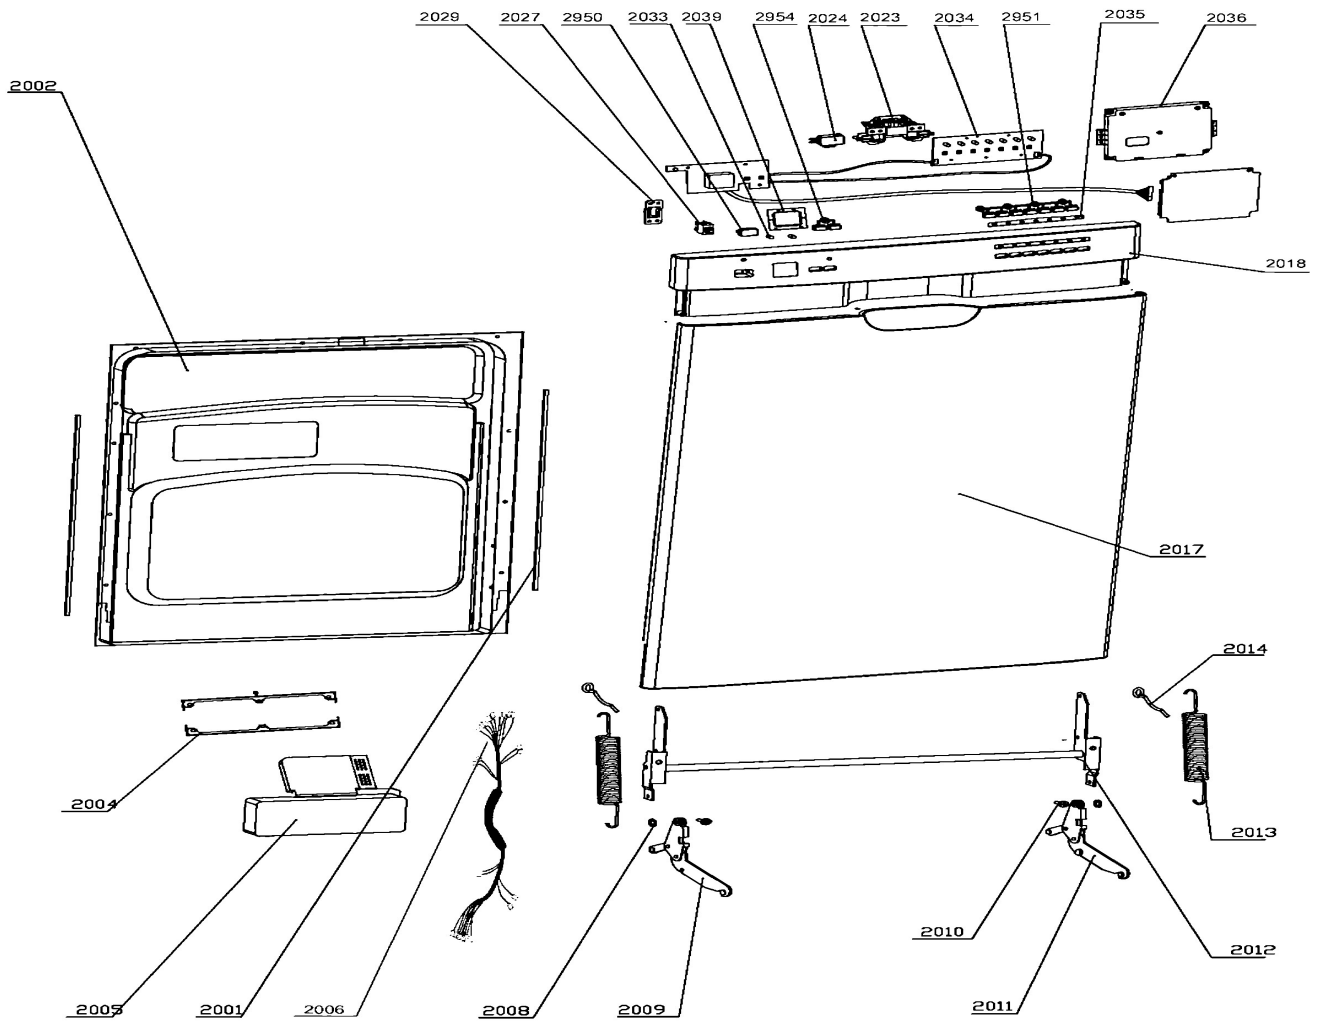

40782090 - LP7 840 INOX VR02

ELEMENTOS FUNCIONALES - LP7 840 INOX VR02 - 1

LAVAVAJILLAS / DISHWASHER MOD. LP7 840 VR02

1

teka TEKA INDUSTRIAL, S.A.
SANTANDER - ESPAÑA

PUERTA Y PANEL DE MANDOS - LP7 840 INOX VR02 - 2

LAVAVAJILLAS / DISHWASHER MOD. LP7 840 VR02

2

teka TEKA INDUSTRIAL, S.A.
SANTANDER - ESPAÑA

CUERPO Y CESTOS - LP7 840 INOX VR02 - 3

LAVAVAJILLAS / DISHWASHER MOD. LP7 840 VR02

3

teka TEKA INDUSTRIAL S.A.
SANTANDER - ESPAÑA