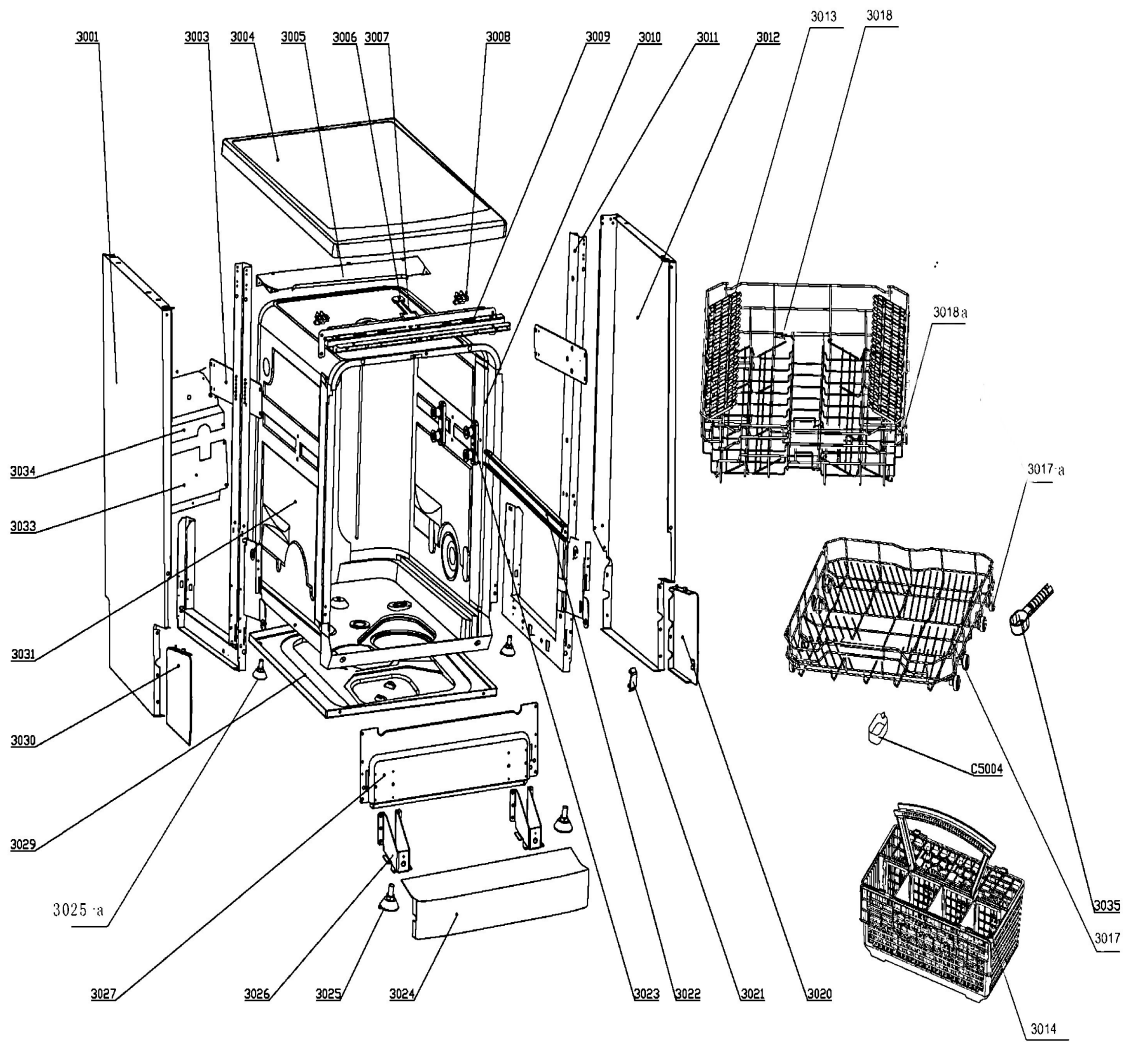

40782090 - LP7 840 INOX VR02

ELEMENTOS FUNCIONALES - LP7 840 INOX VR02 - 1

LAVAVAJILLAS / DISHWASHER MOD. LP7 840 VR02

1

teka TEKA INDUSTRIAL, S.A.
SANTANDER - ESPAÑA

PUERTA Y PANEL DE MANDOS - LP7 840 INOX VR02 - 2

LAVAVAJILLAS / DISHWASHER MOD. LP7 840 VR02

2

teka TEKA INDUSTRIAL, S.A.
SANTANDER - ESPAÑA

CUERPO Y CESTOS - LP7 840 INOX VR02 - 3

LAVAVAJILLAS / DISHWASHER MOD. LP7 840 VR02

3

teka TEKA INDUSTRIAL S.A.
SANTANDER - ESPAÑA