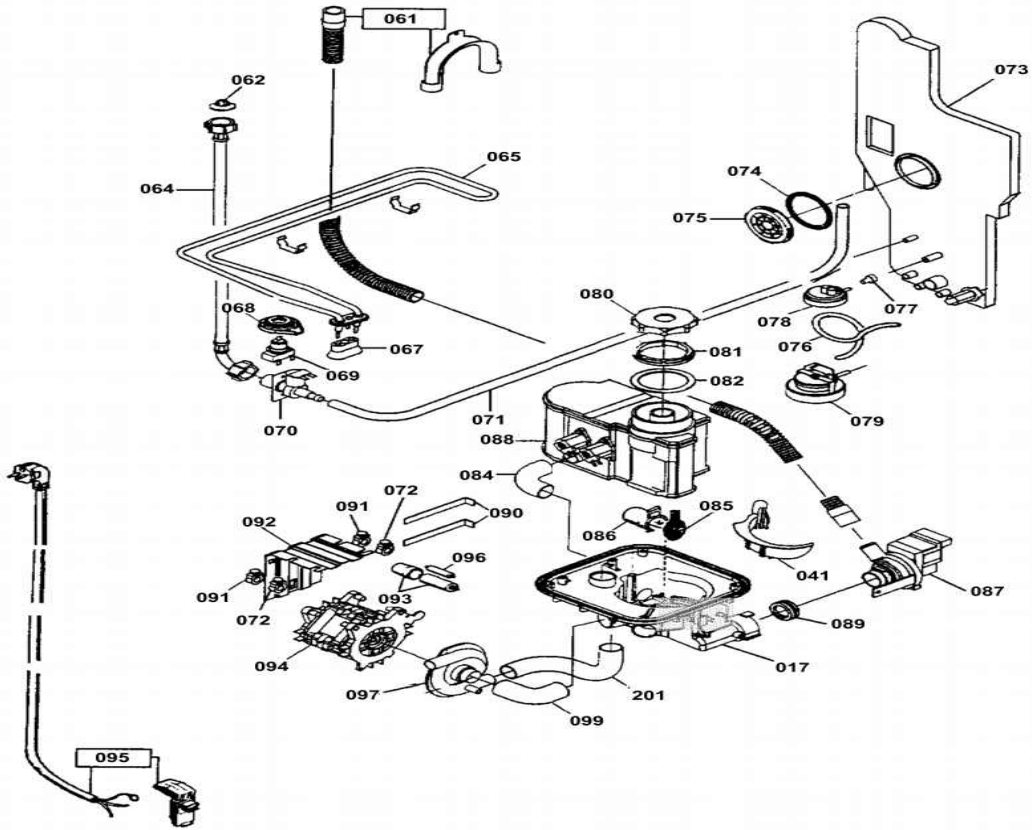

40711005 - LP 740.2 W

1/4 - LP 740.2 W - 1/4

PAG. 1 / 4

LAVAVAJILLAS / DISHWASHER MOD. LP-740.2

TEKA INDUSTRIAL, S.A.
Santander-España

LAVAVAJILLAS / DISHWASHER MOD. LP-740.2

teka TEKA INDUSTRIAL, S.A.
Santander-España

TEKA INDUSTRIAL, S.A.
Santander-España

LAVAVAJILLAS / DISHWASHER MOD. LP-740.2

TEKA INDUSTRIAL,S.A.
Santander-España