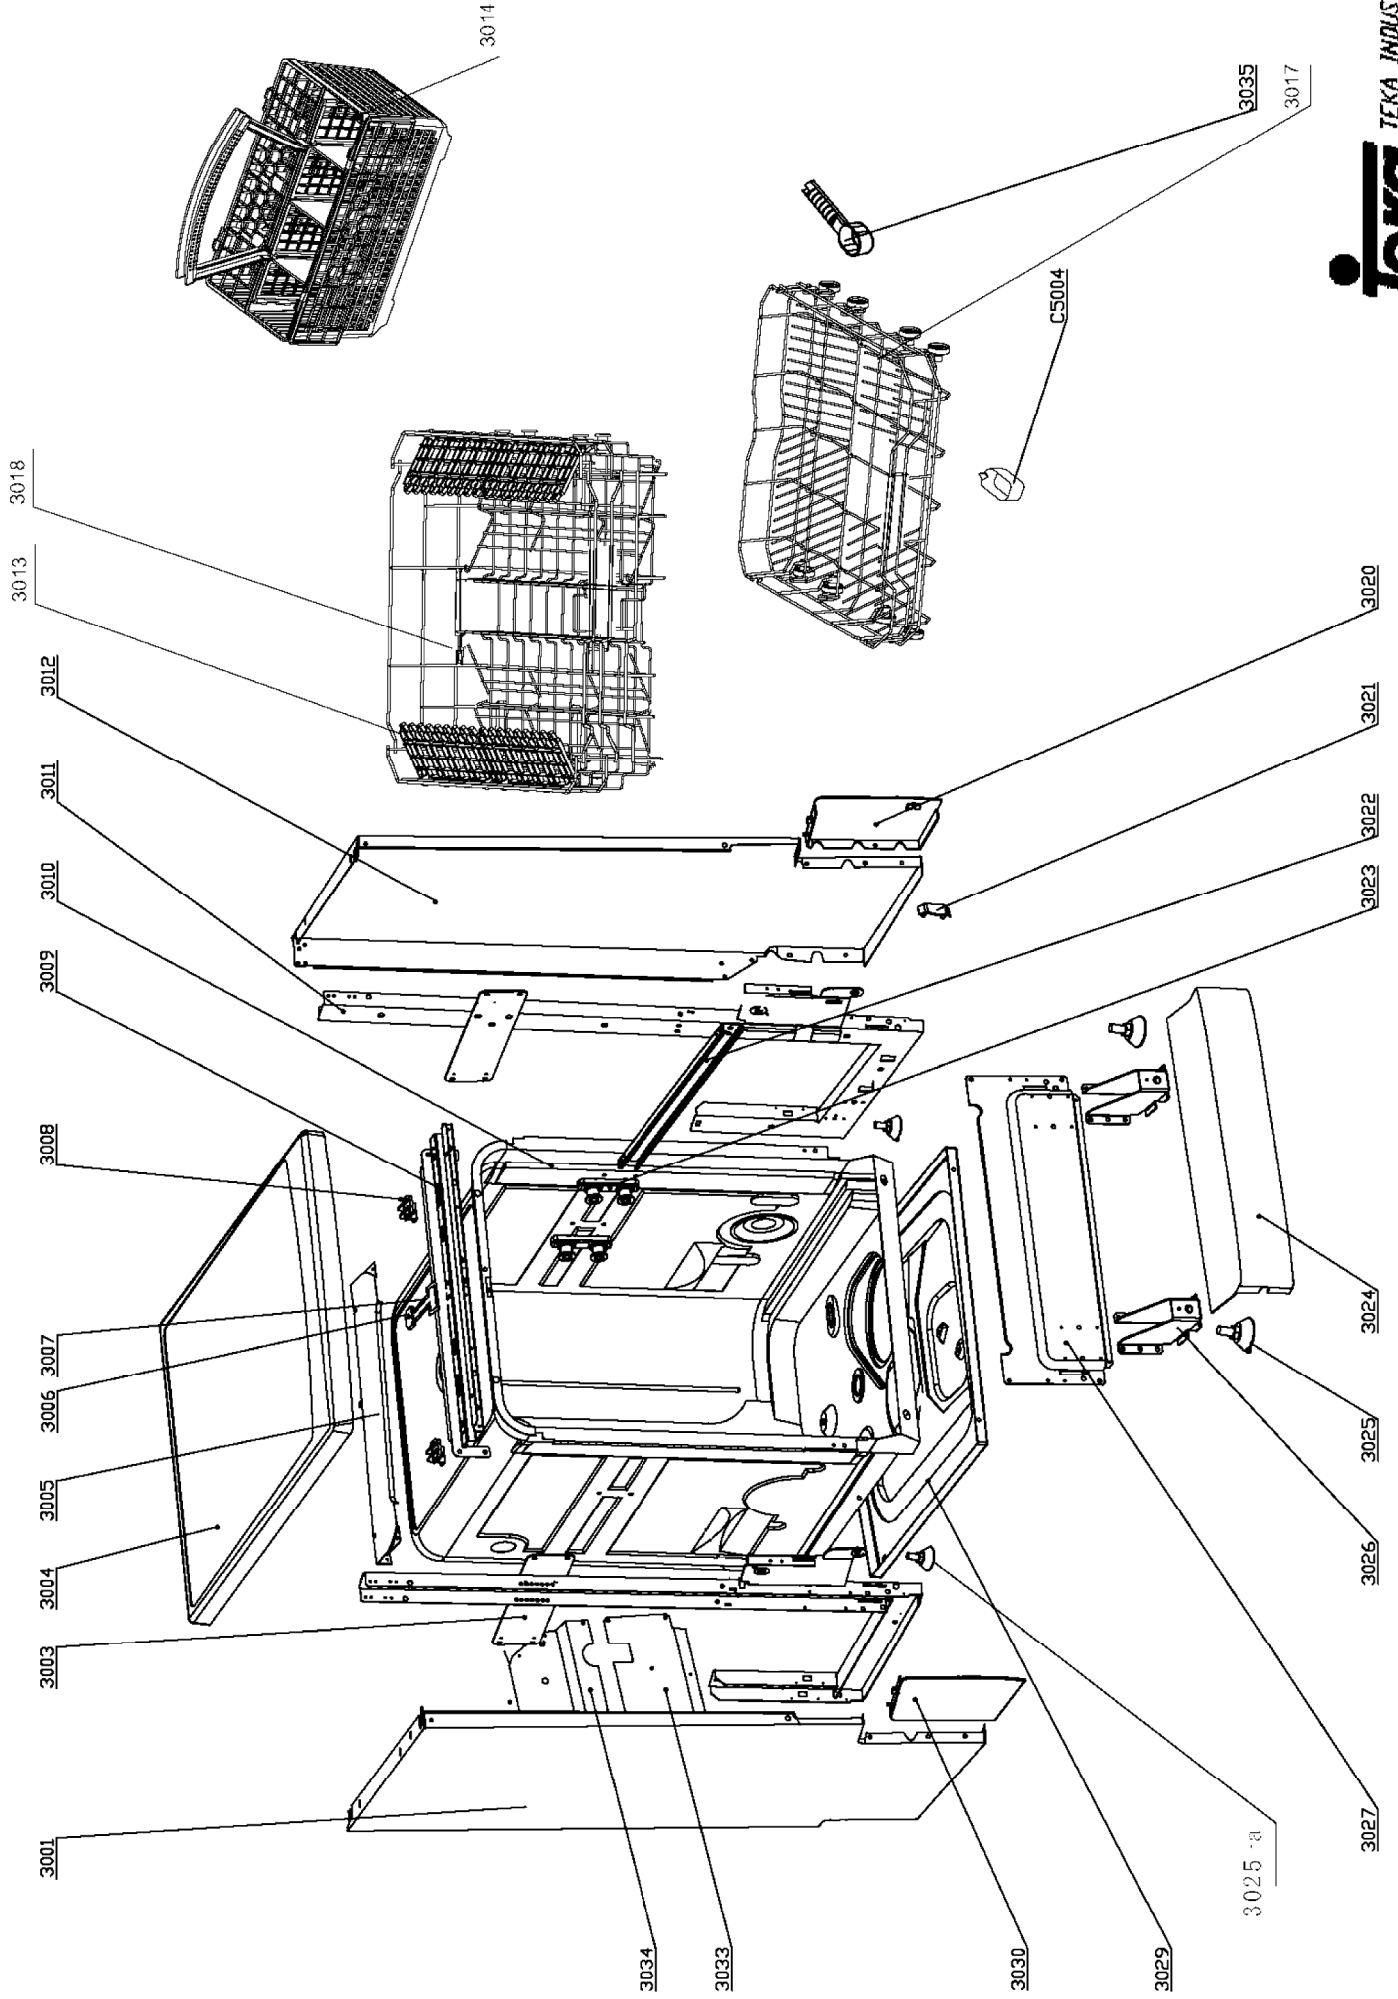

LAVAVAJILLAS / DISHWASHER MOD. : LP7 821 INOX VR01

3

TEKA INDUSTRIAL, S.A.
SANTANDER - ESPAÑA