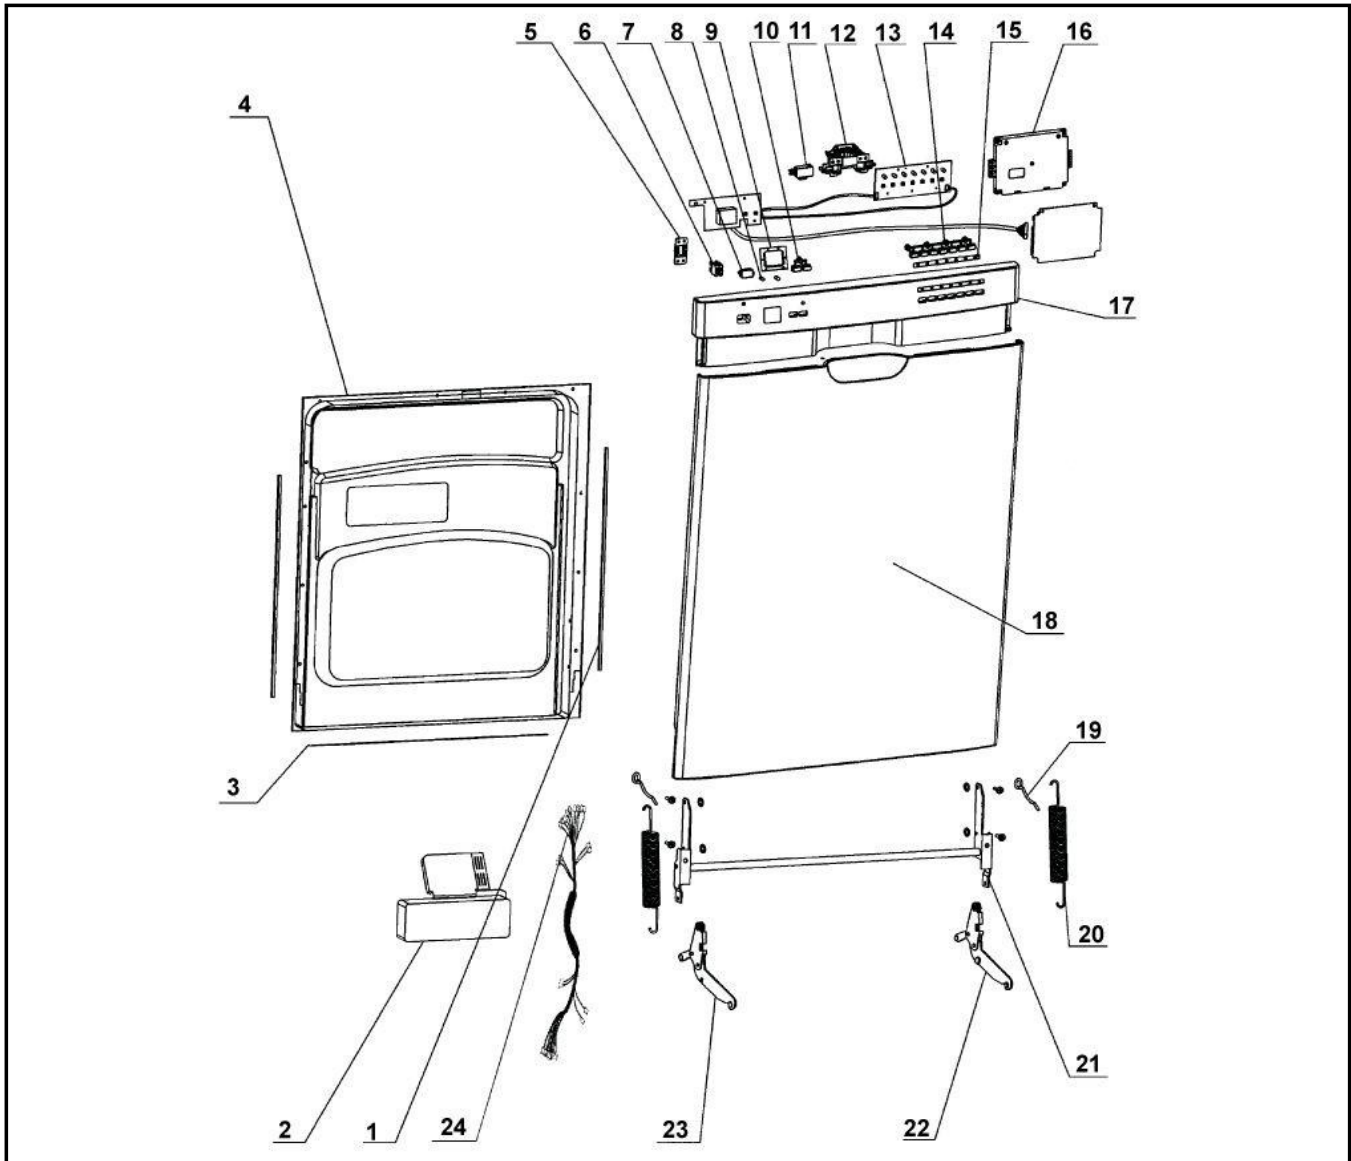

LP7 840

842115206 LAVE VAISSELLE 14 COUVERTS-INOX

3

Vue éclatée 2

Références pièces :

Rep	DESIGNATION	CODE	Rep	DESIGNATION	CODE
1	JOINT LATERAL DE PORTE	22420365	13	CARTE DE COMMANDE LP7-840	22420381
2	BOITE A PRODUITS	22420368	14	BARETTE DE TOUCHE	22420386
3	JOINT INFERIEUR DE PORTE	22420367	15	DECOR	22420382
4	CONTRE-PORTE	22420366	16	PROTECTION DE CARTE	22420383
5	SUPPORT INTERRUPTEUR	22420379	17	BANDEAU LP7 840S	22420376
6	INTERRUPTEUR M/A	22420378	18	FACADE DE PORTE	22420375
7	TOUCHE	22420385	19	GOUPILLE DE CHARNIERE	22420374
8	COUVERCLE DE DIODE	22420380	20	RESSORT DE CHARNIERE	22420373
9	ECRAN	22420384	21	BARRE SUPPORT RESSORT/CHARNI	22420372
10	TOUCHE	22420387	22	CHARNIERE DROITE	22420371
11	MICROSWITCH	22420377	23	CHARNIERE GAUCHE	22420370
12	FERMETURE DE PORTE	22420229	24	CABLAGE ASSEMBLEE	22420369