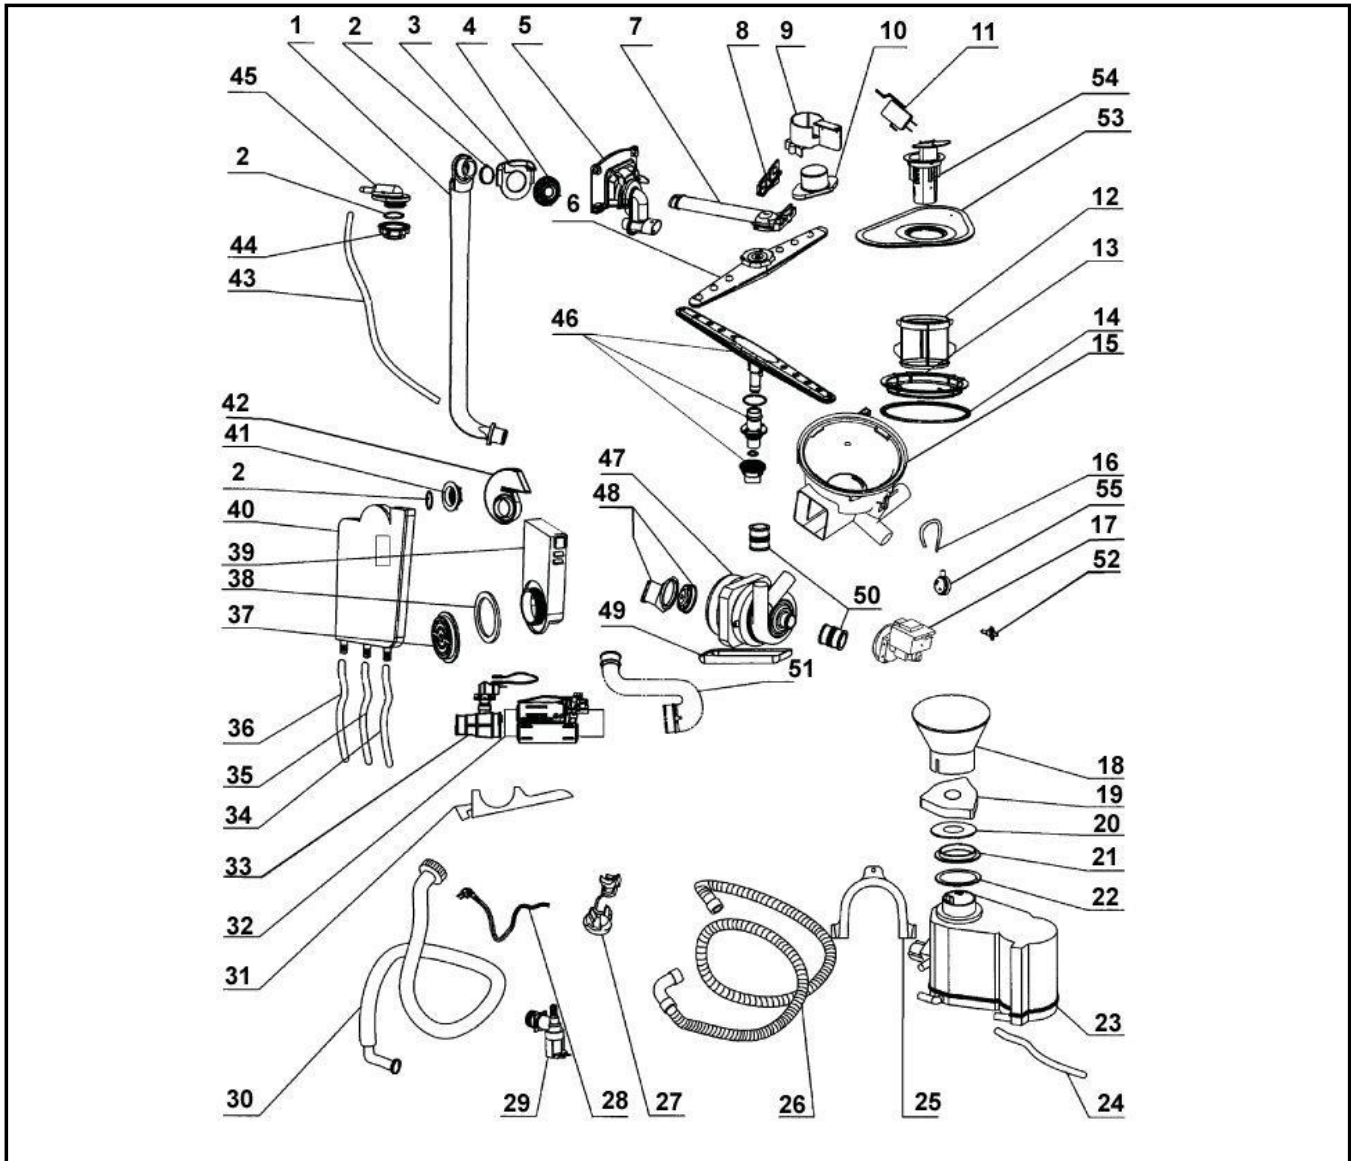

LP7 840

842115206 LAVE VAISSELLE 14 COUVERTS-INOX

2 Vue éclatée 1

Références pièces :

Rep	DESIGNATION	CODE	Rep	DESIGNATION	CODE
1	COUDE D ALIMENTATION ASPERSIO	22420230	29	ELECTROVANNE	22420338
2	JOINT 31.5X3.55	22420313	30	TUYAU ARRIVEE D'EAU	22420339
3	GUIDE DE BRAS	22420314	31	SUPPORT RESISTANCE	22420354
4	ECROU EXTERNE DE BRAS	22420315	32	RESISTANCE	22420355
5	DISTRIBUTEUR D EAU	22420316	33	MANO-CONTACT DE RESISTANCE	22420364
6	ROTOR SUPERIEUR	22420317	34	TUYAU DE REGENERATION	22420340
7	PIPE DE ROTOR SUPERIEUR	22420318	35	TUYAUX	22420335
8	SUPPORT PIPE DE ROTOR	22420319	36	TUYAU	22420341
9	SUPPORT FLOTTEUR	22420320	37	ECROU D'ADMISSION D'EAU	22420356
10	FLOTTEUR	22420321	38	JOINT D'ECROU ADMISSION	22420357
11	MICROSWITCH	22420322	39	BOITE D'ADMISSION	22420358
12	MICRO FILTRE	22420323	40	REPARTITEUR	22420344
13	ECROU DE CARTER DE VIDANGE	22420324	41	ECROU DE REPARTITEUR	22420342
14	JOINT DE CARTER	22420325	42	BUSE D'ENTRE D'AIR	22420343
15	CARTER DE VIDANGE	22420326	43	TUYAU ROTOR	22420345
16	TUYAU DE PRESSOSTAT	22420327	44	ECROU DE PULVERISATEUR	22420346
17	POMPE DE VIDANGE	22420328	45	PULVERISATEUR	22420347
18	ENTONNOIR	22420329	46	ROTOR INFERIEUR	22420348
19	BOUCHON DE POT A SEL	22420330	47	POMPE DE LAVAGE	22420349
20	JOINT D ECROU	22420331	48	SUPPORT POMPE DE LAVAGE	22420350
21	ECROU ADOUCISSEUR	22420332	49	PLATEAU	22420351
22	JOINT	22420333	50	RACCORD POMPE DE LAVAGE	22420352
23	ADOUCCISSEUR	22420334	51	DURITE DE RESISTANCE	22420353