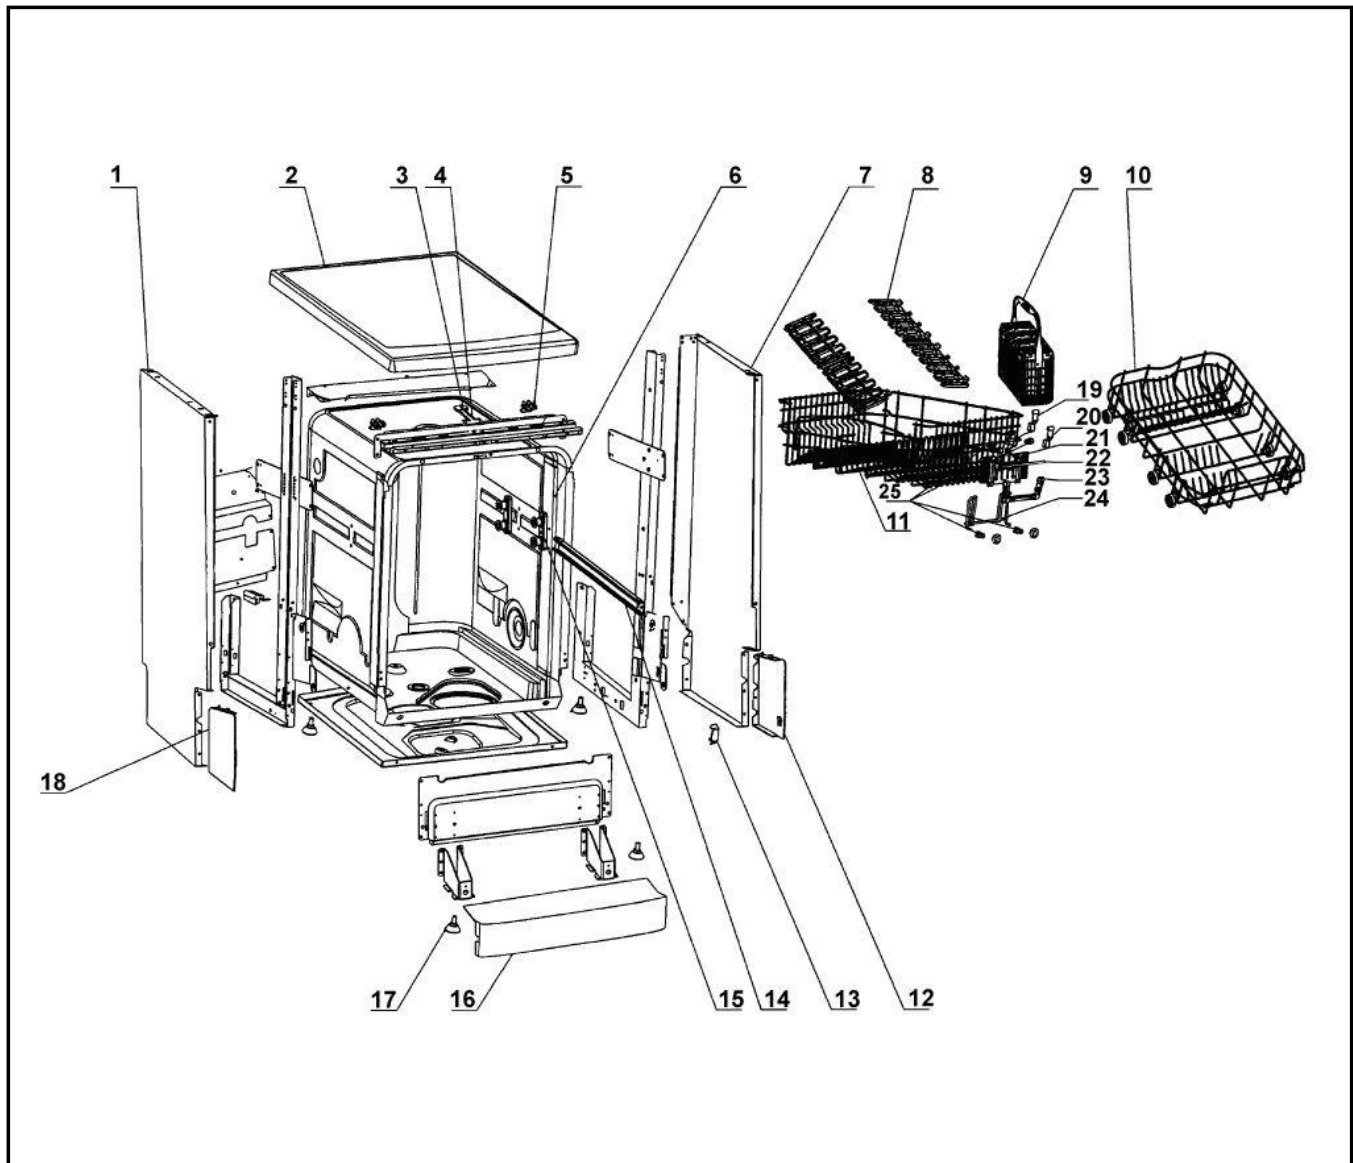

**LP7 840****842115206 LAVE VAISSELLE 14 COUVERTS-INOX**

3

Vue éclatée 2

Références pièces :

Rep	DESIGNATION	CODE	Rep	DESIGNATION	CODE
1	JOINT LATERAL DE PORTE	22420365	13	CARTE DE COMMANDE LP7-840	22420381
2	BOITE A PRODUITS	22420368	14	BARETTE DE TOUCHE	22420386
3	JOINT INFERIEUR DE PORTE	22420367	15	DECOR	22420382
4	CONTRE-PORTE	22420366	16	PROTECTION DE CARTE	22420383
5	SUPPORT INTERRUPTEUR	22420379	17	BANDEAU LP7 840S	22420376
6	INTERRUPTEUR M/A	22420378	18	FACADE DE PORTE	22420375
7	TOUCHE	22420385	19	GOUPILLE DE CHARNIERE	22420374
8	COUVERCLE DE DIODE	22420380	20	RESSORT DE CHARNIERE	22420373
9	ECRAN	22420384	21	BARRE SUPPORT RESSORT/CHARNI	22420372
10	TOUCHE	22420387	22	CHARNIERE DROITE	22420371
11	MICROSWITCH	22420377	23	CHARNIERE GAUCHE	22420370
12	FERMETURE DE PORTE	22420229	24	CABLAGE ASSEMBLEE	22420369

**LP7 840****842115206 LAVE VAISSELLE 14 COUVERTS-INOX**

4 Vue éclatée 3

Références pièces :

Rep	DESIGNATION	CODE	Rep	DESIGNATION	CODE
1	PANNEAU LATERAL GAUCHE	22420388	14	RAIL DE PANIER SUPERIEUR	22420401
2	TOP	22420389	15	SUPPORT RAIL	22420402
3	PATTE	22420390	16	PLINTHE	22420403
4	CROCHET	22420391	17	PIED REGLABLE	22420404
5	PATTE AVANT DE FIX.DE TOP	22420392	18	TRAPPE DE PANNEAU GAUCHE	22420405
6	JOINT DE PORTE	22420393	19	CROCHET GAUCHE	22420406
7	PANNEAU LATERAL DROIT	22420394	20	CROCHET DROIT	22420407
8	SUPPORT TASSES	22420395	21	MECANISME D'AJUSTEMENT DE PA	22420408
9	PANIER A COUVERT	22420396	22	AXE DE MECANISME REGLABLE	22420409
10	PANIER INFERIEUR	22420397	23	POIGNEE ADJUSTABLE PANIER	22420410
11	PANIER SUPERIEUR	22420398	24	AXE DE MECANISME DE REGLABLE	22420411
12	TRAPPE DE PANNEAU DROIT	22420399	25	ARBRE DE ROUE DE PANIER SUPER	22420412
13	EMBOUIT DE RAIL	22420400			