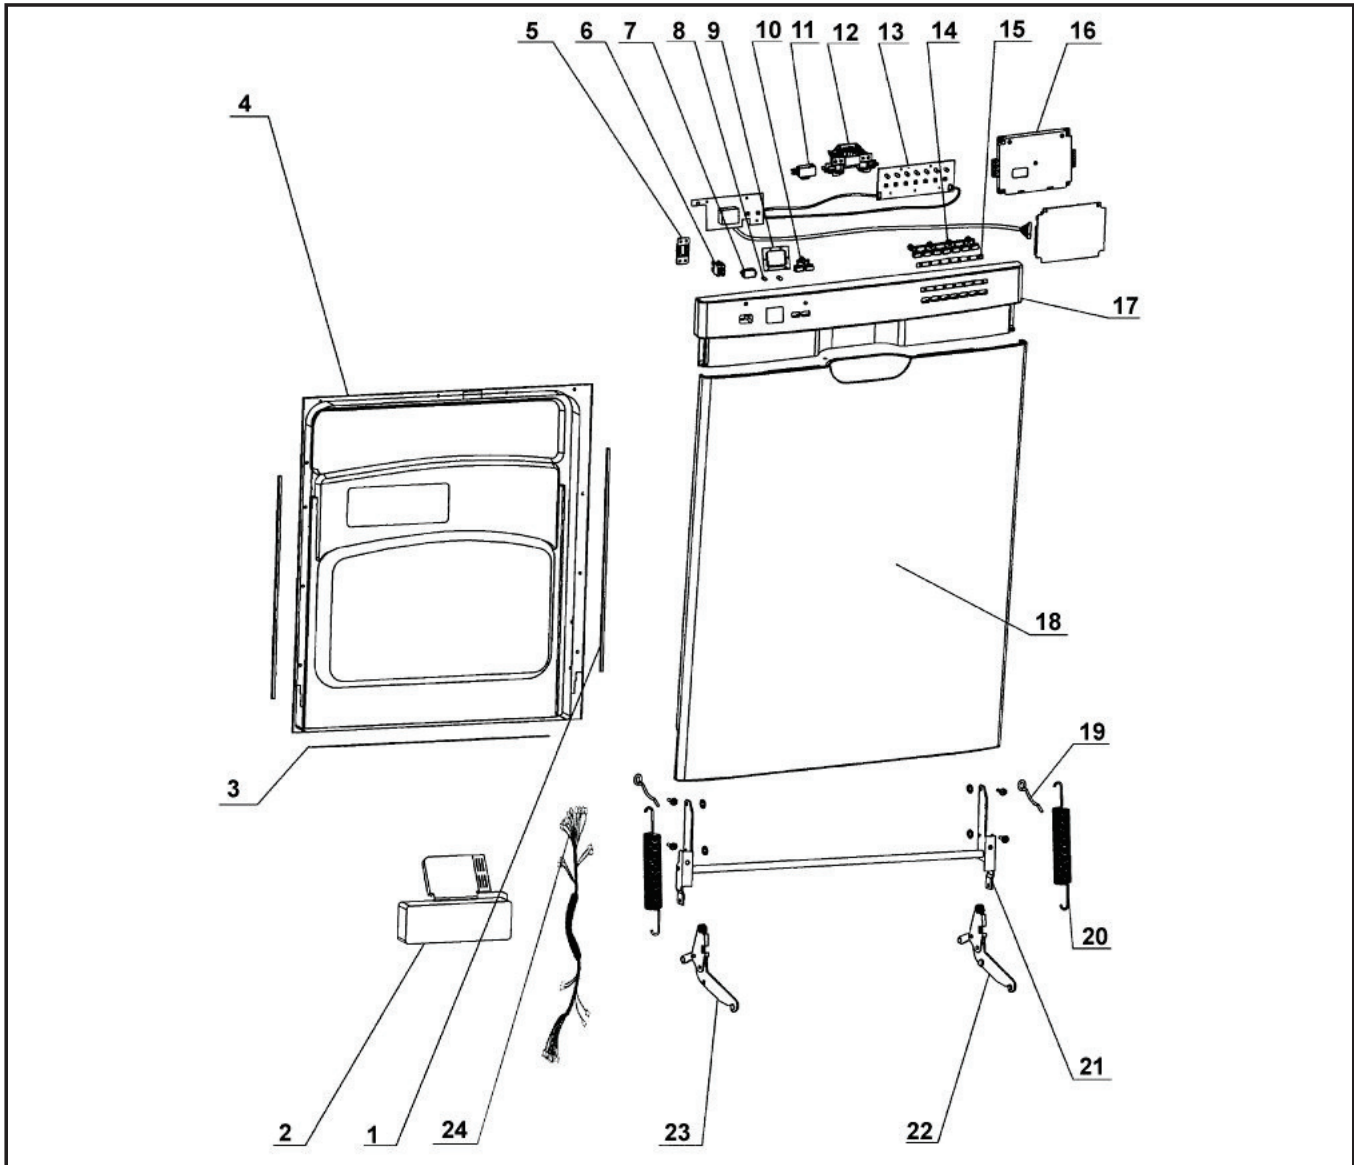

LP7 840

842115206 LAVE VAISSELLE 14 COUVERTS-INOX

3 Vue éclatée 2

Références pièces :

Rep	DESIGNATION	CODE	Rep	DESIGNATION	CODE
1	JOINT LATERAL DE PORTE	22420365	13	CARTE DE COMMANDE LP7-840	22420381
2	BOITE A PRODUITS	22420368	14	BARETTE DE TOUCHE	22420386
3	JOINT INFERIEUR DE PORTE	22420367	15	DECOR	22420382
4	CONTRE-PORTE	22420366	16	PROTECTION DE CARTE	22420383
5	SUPPORT INTERRUPTEUR	22420379	17	BANDEAU LP7 840S	22420376
6	INTERRUPTEUR M/A	22420378	18	FACADE DE PORTE	22420375
7	TOUCHE	22420385	19	GOUPILLE DE CHARNIERE	22420374
8	COUVERCLE DE DIODE	22420380	20	RESSORT DE CHARNIERE	22420373
9	ECRAN	22420384	21	BARRE SUPPORT RESSORT/CHARNI	22420372
10	TOUCHE	22420387	22	CHARNIERE DROITE	22420371
11	MICROSWITCH	22420377	23	CHARNIERE GAUCHE	22420370
12	FERMETURE DE PORTE	22420229	24	CABLAGE ASSEMBLEE	22420369