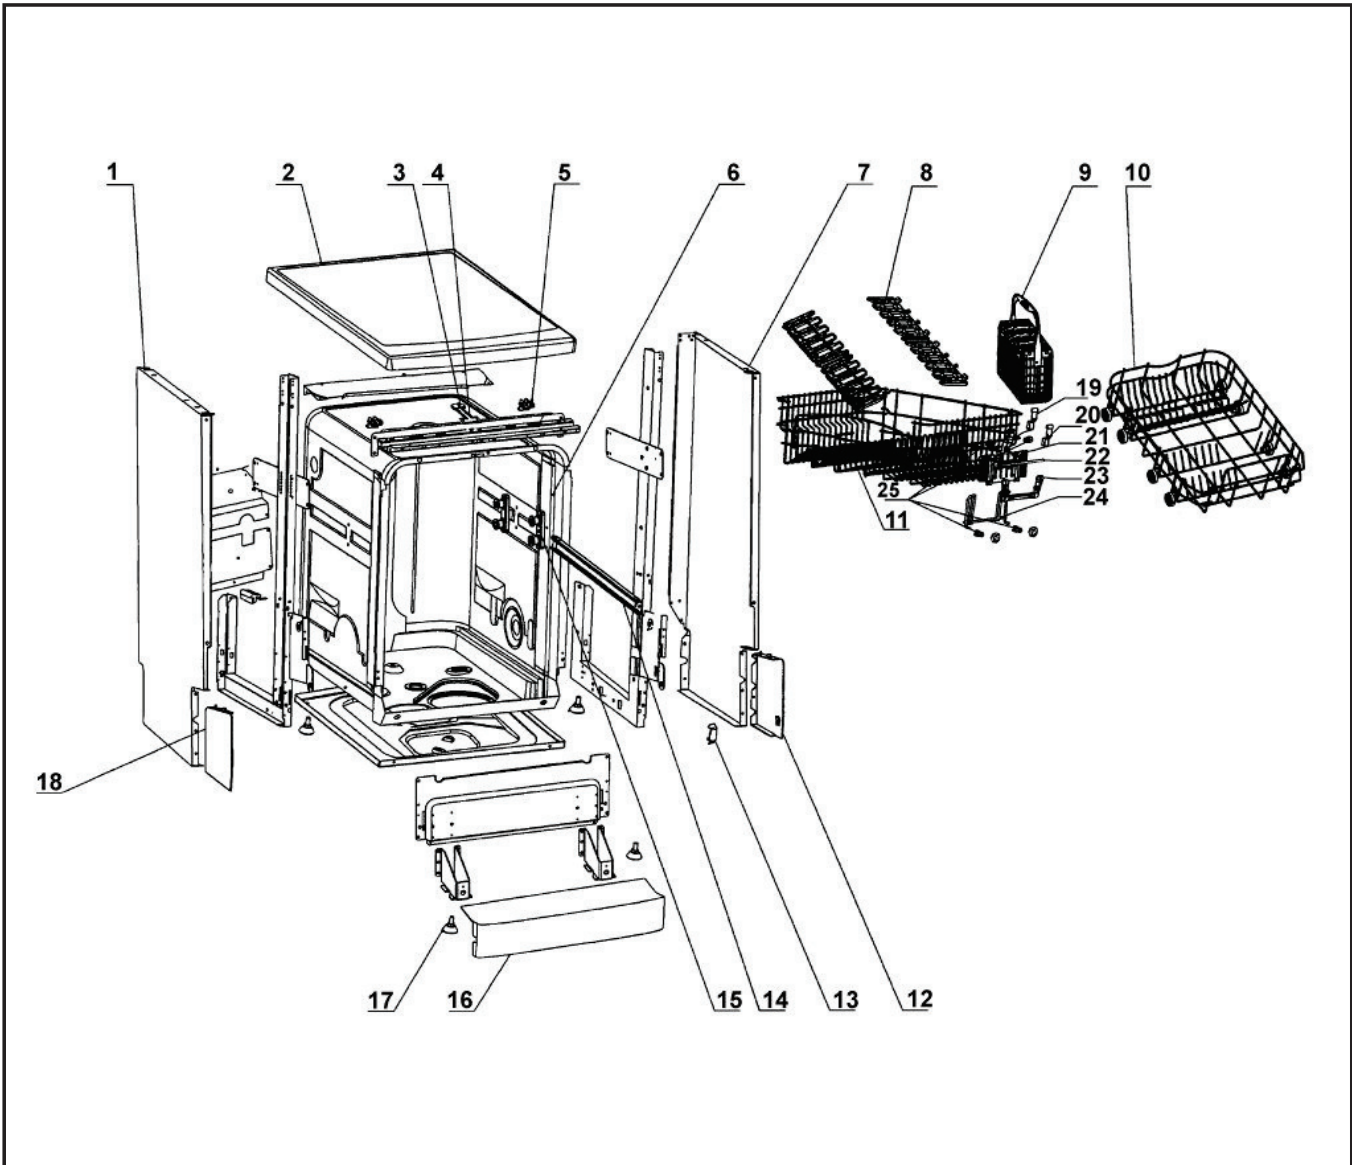

LP7 840

842115206 LAVE VAISSELLE 14 COUVERTS-INOX

3 Vue éclatée 2

Références pièces :

Rep	DESIGNATION	CODE	Rep	DESIGNATION	CODE
1	JOINT LATERAL DE PORTE	22420365	13	CARTE DE COMMANDE LP7-840	22420381
2	BOITE A PRODUITS	22420368	14	BARETTE DE TOUCHE	22420386
3	JOINT INFERIEUR DE PORTE	22420367	15	DECOR	22420382
4	CONTRE-PORTE	22420366	16	PROTECTION DE CARTE	22420383
5	SUPPORT INTERRUPTEUR	22420379	17	BANDEAU LP7 840S	22420376
6	INTERRUPTEUR M/A	22420378	18	FACADE DE PORTE	22420375
7	TOUCHE	22420385	19	GOUPILLE DE CHARNIERE	22420374
8	COUVERCLE DE DIODE	22420380	20	RESSORT DE CHARNIERE	22420373
9	ECRAN	22420384	21	BARRE SUPPORT RESSORT/CHARNI	22420372
10	TOUCHE	22420387	22	CHARNIERE DROITE	22420371
11	MICROSWITCH	22420377	23	CHARNIERE GAUCHE	22420370
12	FERMETURE DE PORTE	22420229	24	CABLAGE ASSEMBLEE	22420369

LP7 840**842115206 LAVE VAISSELLE 14 COUVERTS-INOX**

4 Vue éclatée 3

Références pièces :

Rep	DESIGNATION	CODE	Rep	DESIGNATION	CODE
1	PANNEAU LATERAL GAUCHE	22420388	14	RAIL DE PANIER SUPERIEUR	22420401
2	TOP	22420389	15	SUPPORT RAIL	22420402
3	PATTE	22420390	16	PLINTHE	22420403
4	CROCHET	22420391	17	PIED REGLABLE	22420404
5	PATTE AVANT DE FIX.DE TOP	22420392	18	TRAPPE DE PANNEAU GAUCHE	22420405
6	JOINT DE PORTE	22420393	19	CROCHET GAUCHE	22420406
7	PANNEAU LATERAL DROIT	22420394	20	CROCHET DROIT	22420407
8	SUPPORT TASSES	22420395	21	MECANISME D'AJUSTEMENT DE PA	22420408
9	PANIER A COUVERT	22420396	22	AXE DE MECANISME REGLABLE	22420409
10	PANIER INFERIEUR	22420397	23	POIGNEE ADJUSTABLE PANIER	22420410
11	PANIER SUPERIEUR	22420398	24	AXE DE MECANISME DE REGLABLE	22420411
12	TRAPPE DE PANNEAU DROIT	22420399	25	ARBRE DE ROUE DE PANIER SUPER	22420412
13	EMBOUIT DE RAIL	22420400			