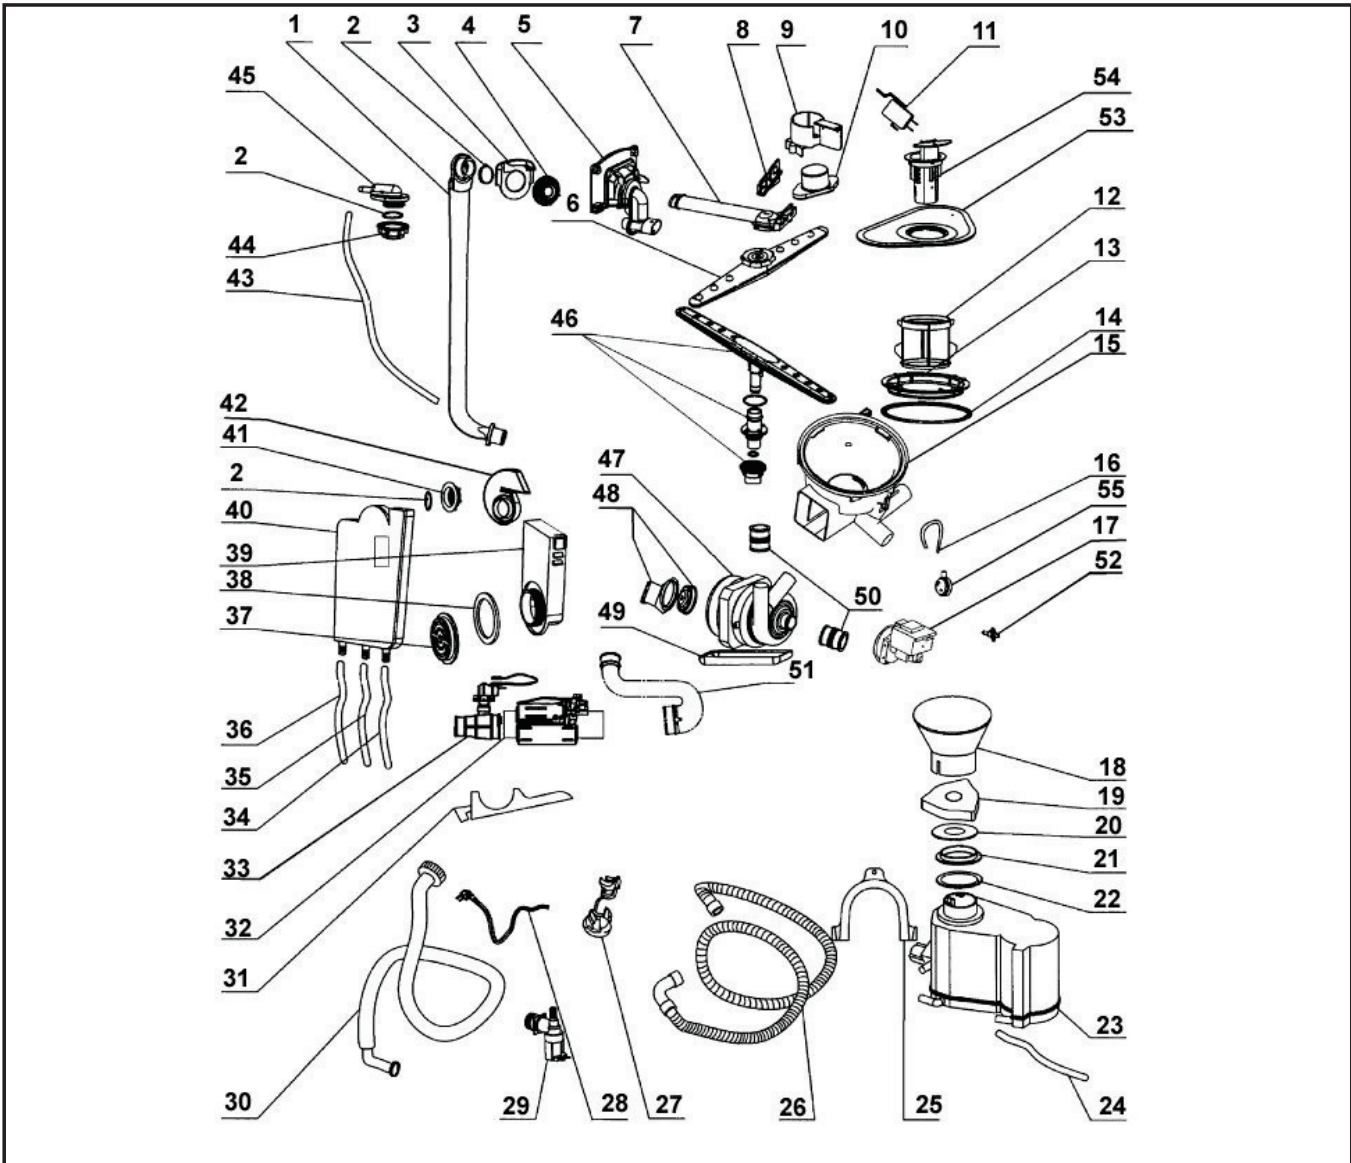

LP7 840

842115206 LAVE VAISSELLE 14 COUVERTS-INOX

2 Vue éclatée 1

Références pièces :

Rep	DESIGNATION	CODE	Rep	DESIGNATION	CODE
1	COUDE D ALIMENTATION ASPERSIO	22420230	29	ELECTROVANNE	22420338
2	JOINT 31.5X3.55	22420313	30	TUYAU ARRIVEE D'EAU	22420339
3	GUIDE DE BRAS	22420314	31	SUPPORT RESISTANCE	22420354
4	ECROU EXTERNE DE BRAS	22420315	32	RESISTANCE	22420355
5	DISTRIBUTEUR D EAU	22420316	33	MANO-CONTACT DE RESISTANCE	22420364
6	ROTOR SUPERIEUR	22420317	34	TUYAU DE REGENERATION	22420340
7	PIPE DE ROTOR SUPERIEUR	22420318	35	TUYAUX	22420335
8	SUPPORT PIPE DE ROTOR	22420319	36	TUYAU	22420341
9	SUPPORT FLOTTEUR	22420320	37	ECROU D'ADMISSION D'EAU	22420356
10	FLOTTEUR	22420321	38	JOINT D'ECROU ADMISSION	22420357
11	MICROSWITCH	22420322	39	BOITE D'ADMISSION	22420358
12	MICRO FILTRE	22420323	40	REPARTITEUR	22420344
13	ECROU DE CARTER DE VIDANGE	22420324	41	ECROU DE REPARTITEUR	22420342
14	JOINT DE CARTER	22420325	42	BUSE D'ENTRE D'AIR	22420343
15	CARTER DE VIDANGE	22420326	43	TUYAU ROTOR	22420345
16	TUYAU DE PRESSOSTAT	22420327	44	ECROU DE PULVERISATEUR	22420346
17	POMPE DE VIDANGE	22420328	45	PULVERISATEUR	22420347
18	ENTONNOIR	22420329	46	ROTOR INFERIEUR	22420348
19	BOUCHON DE POT A SEL	22420330	47	POMPE DE LAVAGE	22420349
20	JOINT D ECROU	22420331	48	SUPPORT POMPE DE LAVAGE	22420350
21	ECROU ADOUCISSEUR	22420332	49	PLATEAU	22420351
22	JOINT	22420333	50	RACCORD POMPE DE LAVAGE	22420352
23	ADOUCISSEUR	22420334	51	DURITE DE RESISTANCE	22420353