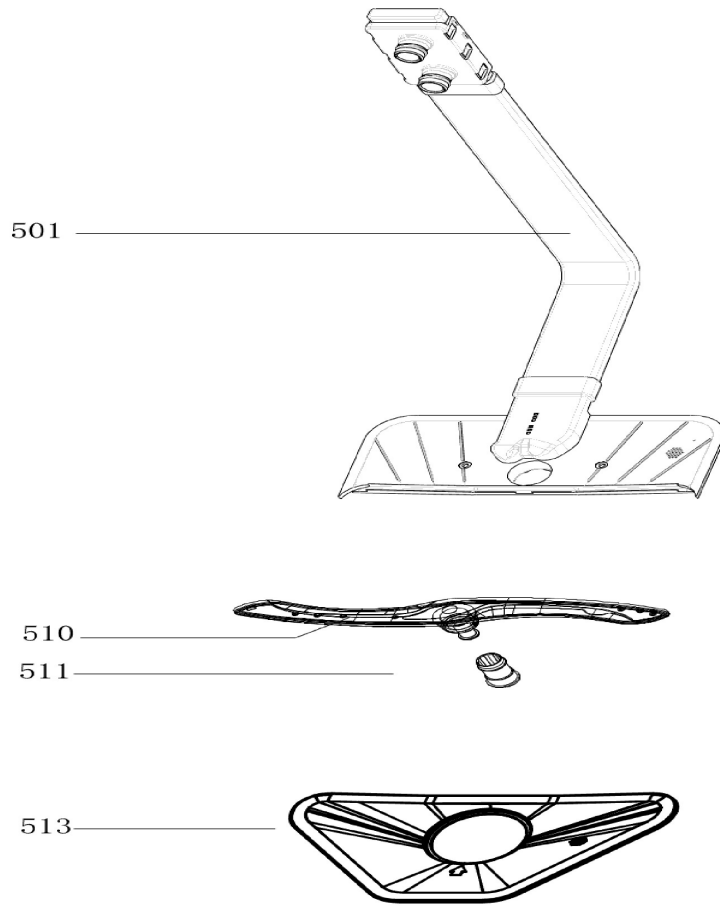

# 40782032 - LP8 400 EU WH

Puerta y panel de mandos / Door & control panel - LP8 400 EU WH - 1

Contrapuerta / Inner door - LP8 400 EU WH - 2

# Cuerpo / Tank - LP8 400 EU WH - 3

Componentes interiores / Inner parts - LP8 400 EU WH - 4

Aspersores / Sprayers - LP8 400 EU WH - 5

DESPIECE / EXPLODED VIEW

LP8 400 VR02

PLANO: 5

**TEKA**

Bloque y bomba / Sump & pump - LP8 400 EU WH - 6

# Cestos / Baskets - LP8 400 EU WH - 7