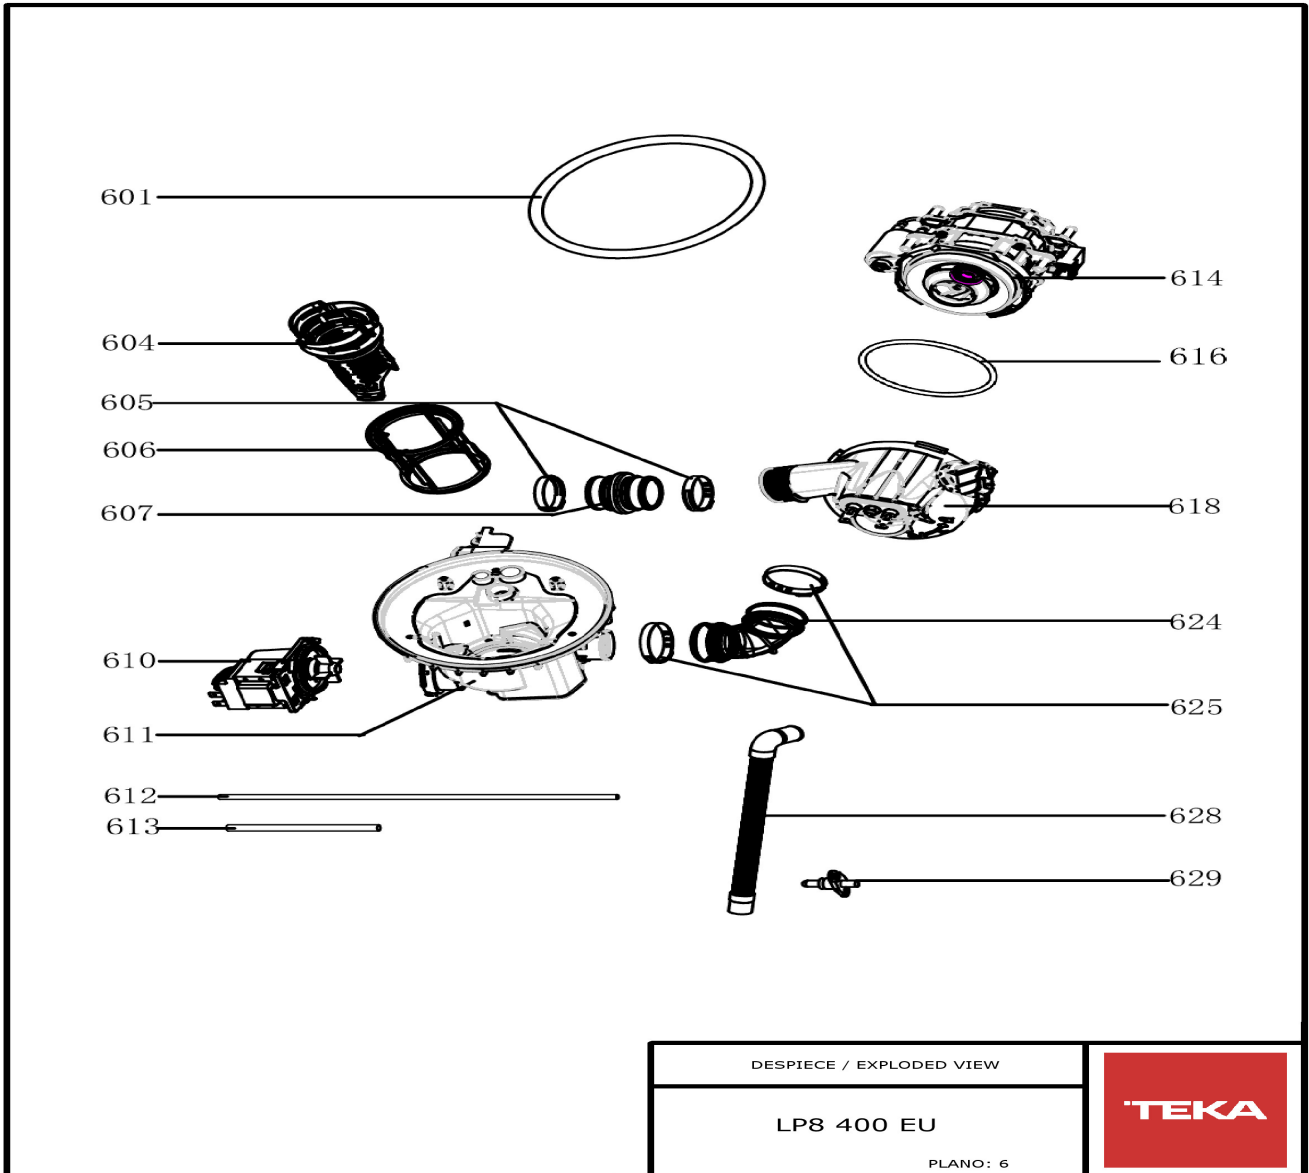

# Cuerpo / Tank - LP8 400 EU WH - 3

Componentes interiores / Inner parts - LP8 400 EU WH - 4

Aspersores / Sprayers - LP8 400 EU WH - 5

DESPIECE / EXPLODED VIEW

LP8 400 VR02

PLANO: 5

**TEKA**

Bloque y bomba / Sump & pump - LP8 400 EU WH - 6