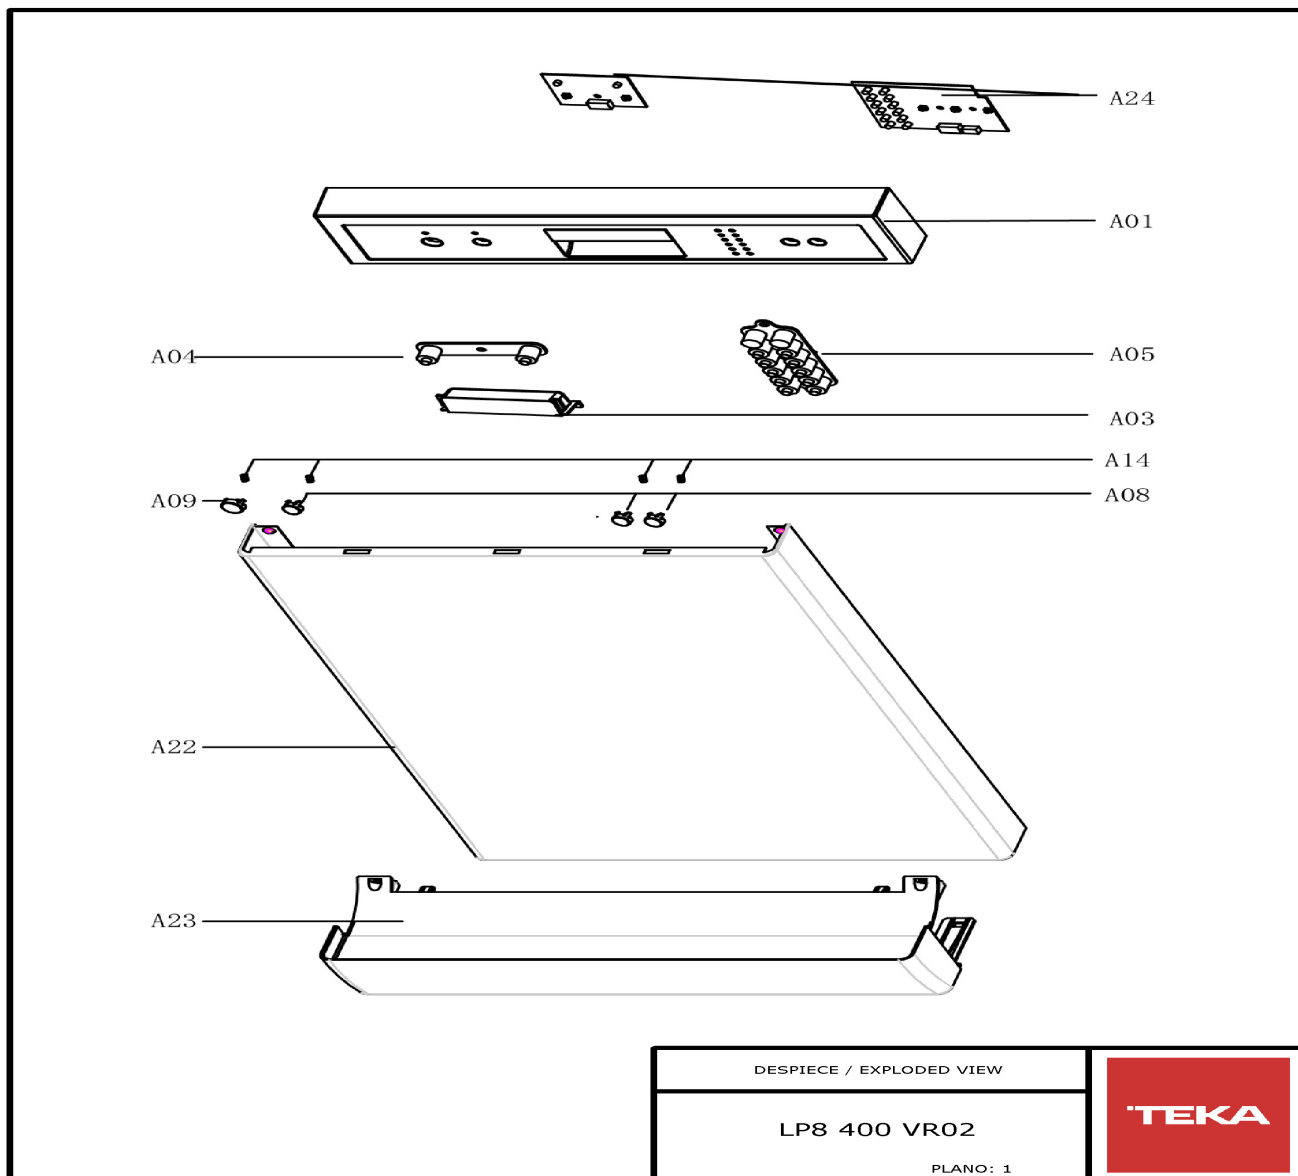

# 40782032 - LP8 400 EU WH

Puerta y panel de mandos / Door & control panel - LP8 400 EU WH - 1

Contrapuerta / Inner door - LP8 400 EU WH - 2

# Cuerpo / Tank - LP8 400 EU WH - 3

Componentes interiores / Inner parts - LP8 400 EU WH - 4

Aspersores / Sprayers - LP8 400 EU WH - 5

DESPIECE / EXPLODED VIEW

LP8 400 VR02

PLANO: 5

**TEKA**

Bloque y bomba / Sump & pump - LP8 400 EU WH - 6