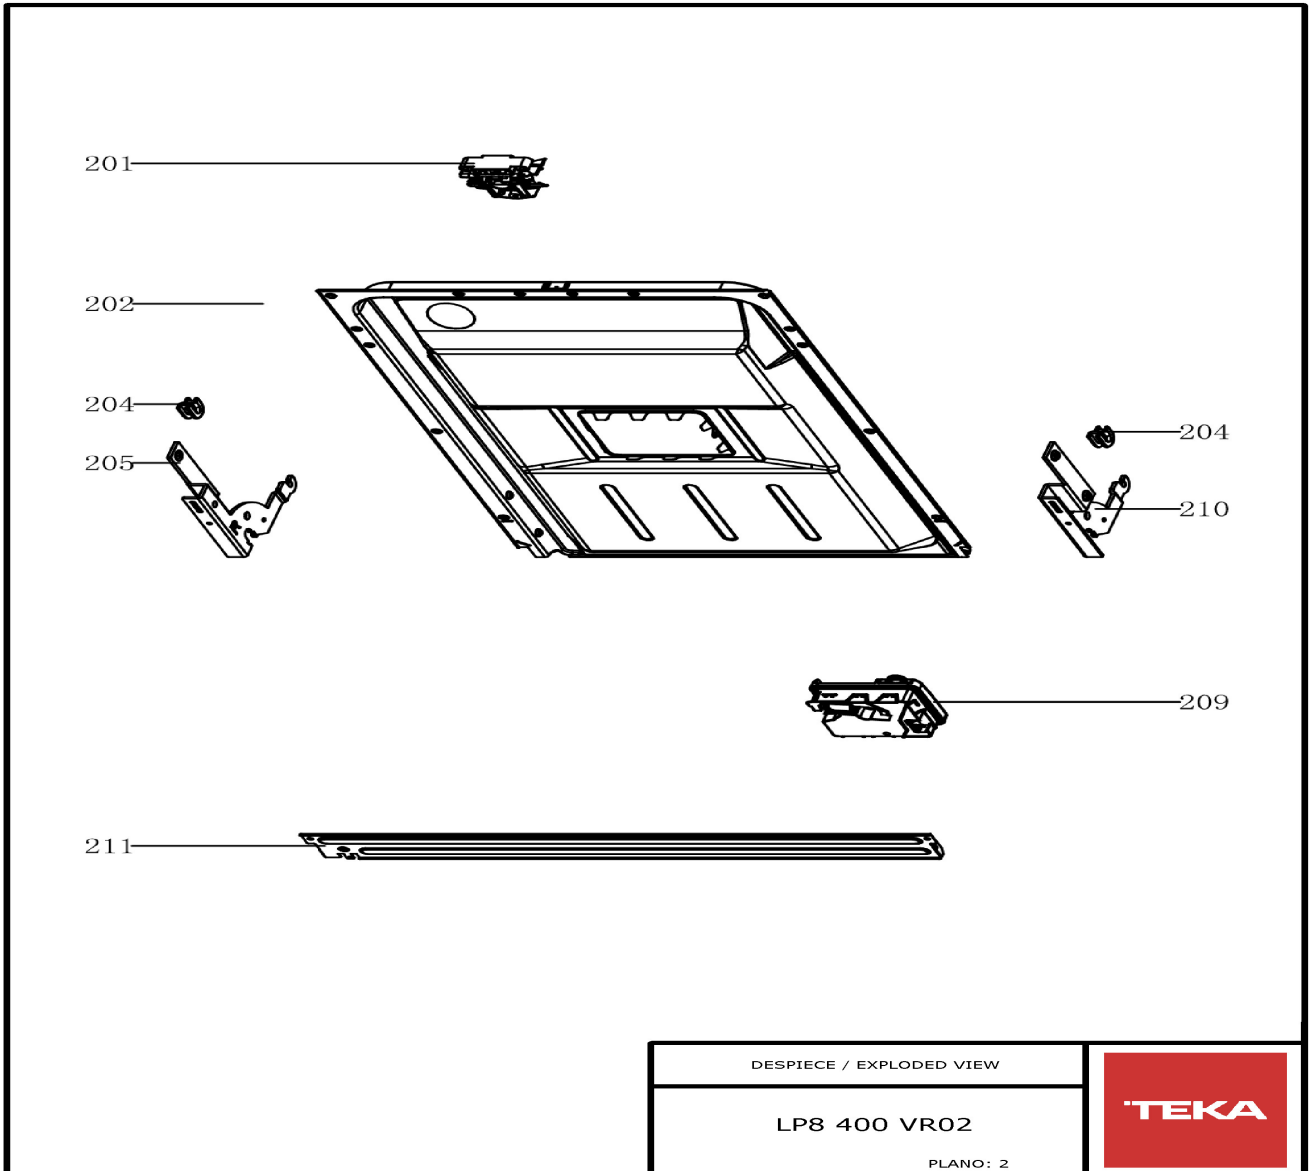

# 40782032 - LP8 400 EU WH

Puerta y panel de mandos / Door & control panel - LP8 400 EU WH - 1

Contrapuerta / Inner door - LP8 400 EU WH - 2

# Cuerpo / Tank - LP8 400 EU WH - 3

Componentes interiores / Inner parts - LP8 400 EU WH - 4

Aspersores / Sprayers - LP8 400 EU WH - 5

DESPIECE / EXPLODED VIEW

LP8 400 VR02

PLANO: 5

**TEKA**

Bloque y bomba / Sump & pump - LP8 400 EU WH - 6

# Cestos / Baskets - LP8 400 EU WH - 7