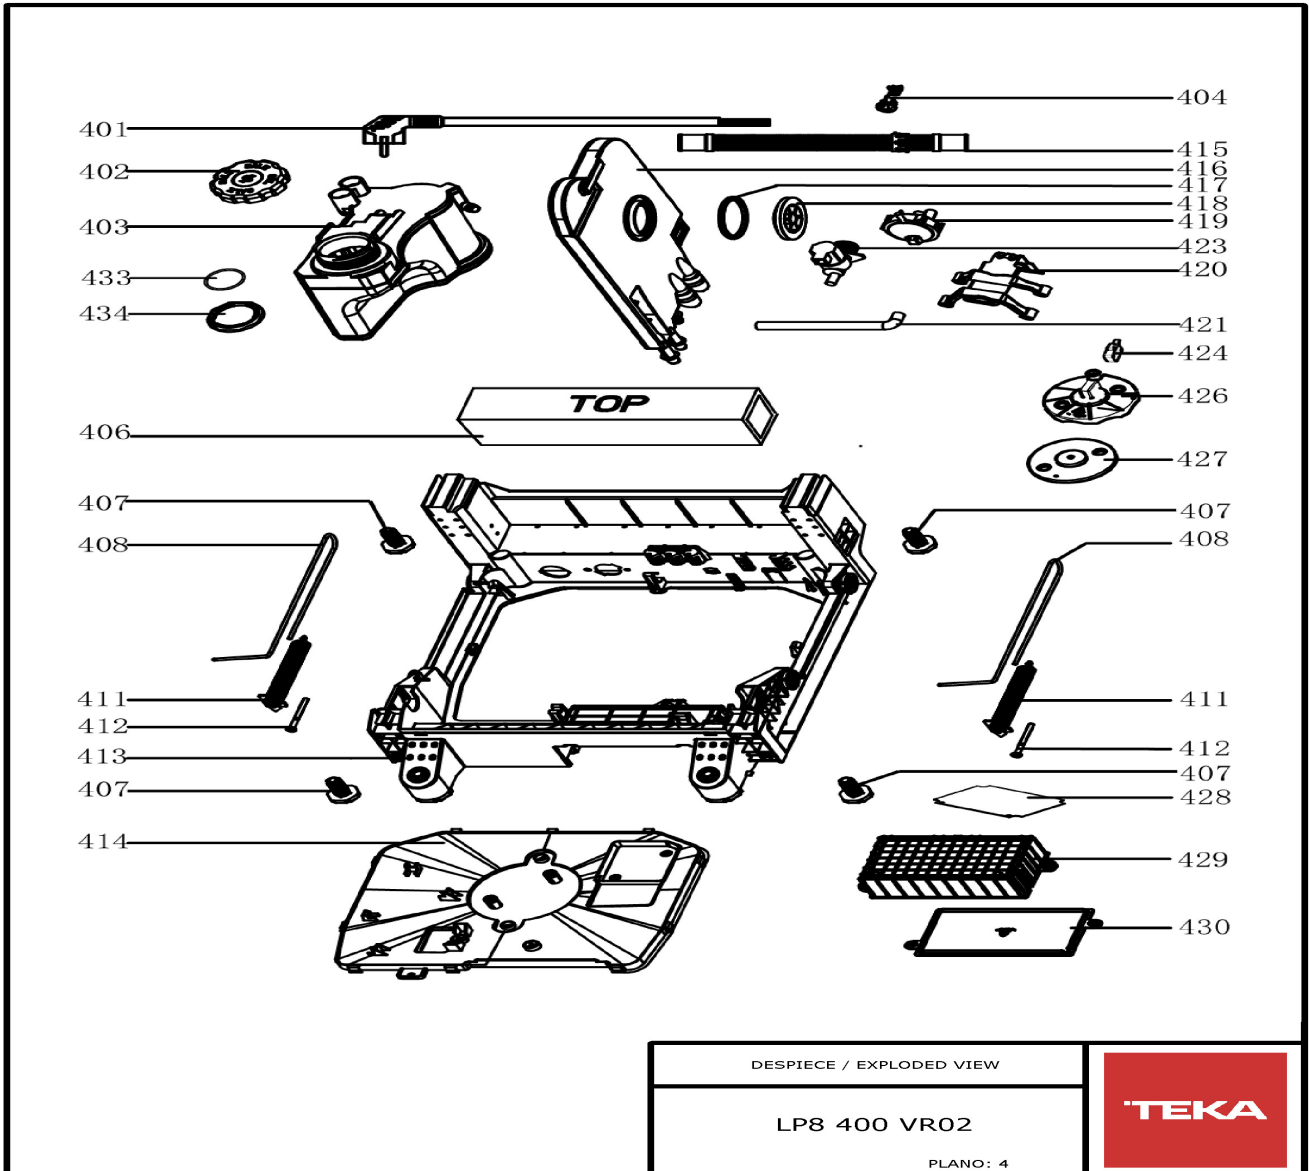

# 40782032 - LP8 400 EU WH

Puerta y panel de mandos / Door & control panel - LP8 400 EU WH - 1

Contrapuerta / Inner door - LP8 400 EU WH - 2

# Cuerpo / Tank - LP8 400 EU WH - 3

Componentes interiores / Inner parts - LP8 400 EU WH - 4

Aspersores / Sprayers - LP8 400 EU WH - 5

DESPIECE / EXPLODED VIEW

LP8 400 VR02

PLANO: 5

**TEKA**

Bloque y bomba / Sump & pump - LP8 400 EU WH - 6

# Cestos / Baskets - LP8 400 EU WH - 7