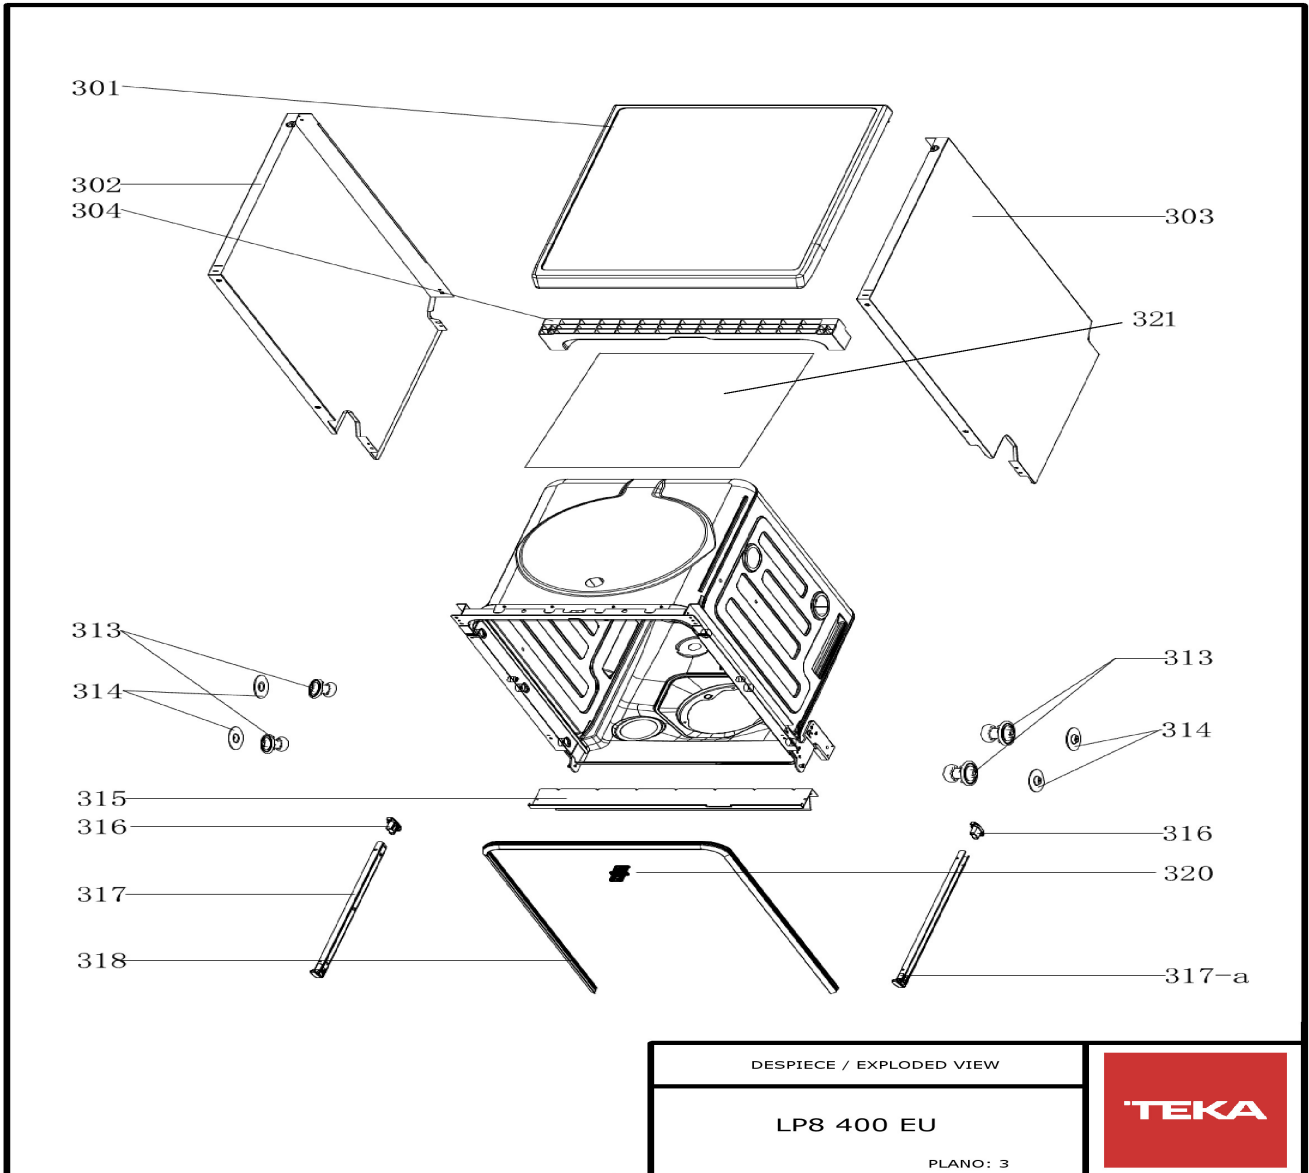

# 40782032 - LP8 400 EU WH

Puerta y panel de mandos / Door & control panel - LP8 400 EU WH - 1

Contrapuerta / Inner door - LP8 400 EU WH - 2

# Cuerpo / Tank - LP8 400 EU WH - 3

Componentes interiores / Inner parts - LP8 400 EU WH - 4

Aspersores / Sprayers - LP8 400 EU WH - 5

DESPIECE / EXPLODED VIEW

LP8 400 VR02

PLANO: 5

**TEKA**

Bloque y bomba / Sump & pump - LP8 400 EU WH - 6

# Cestos / Baskets - LP8 400 EU WH - 7