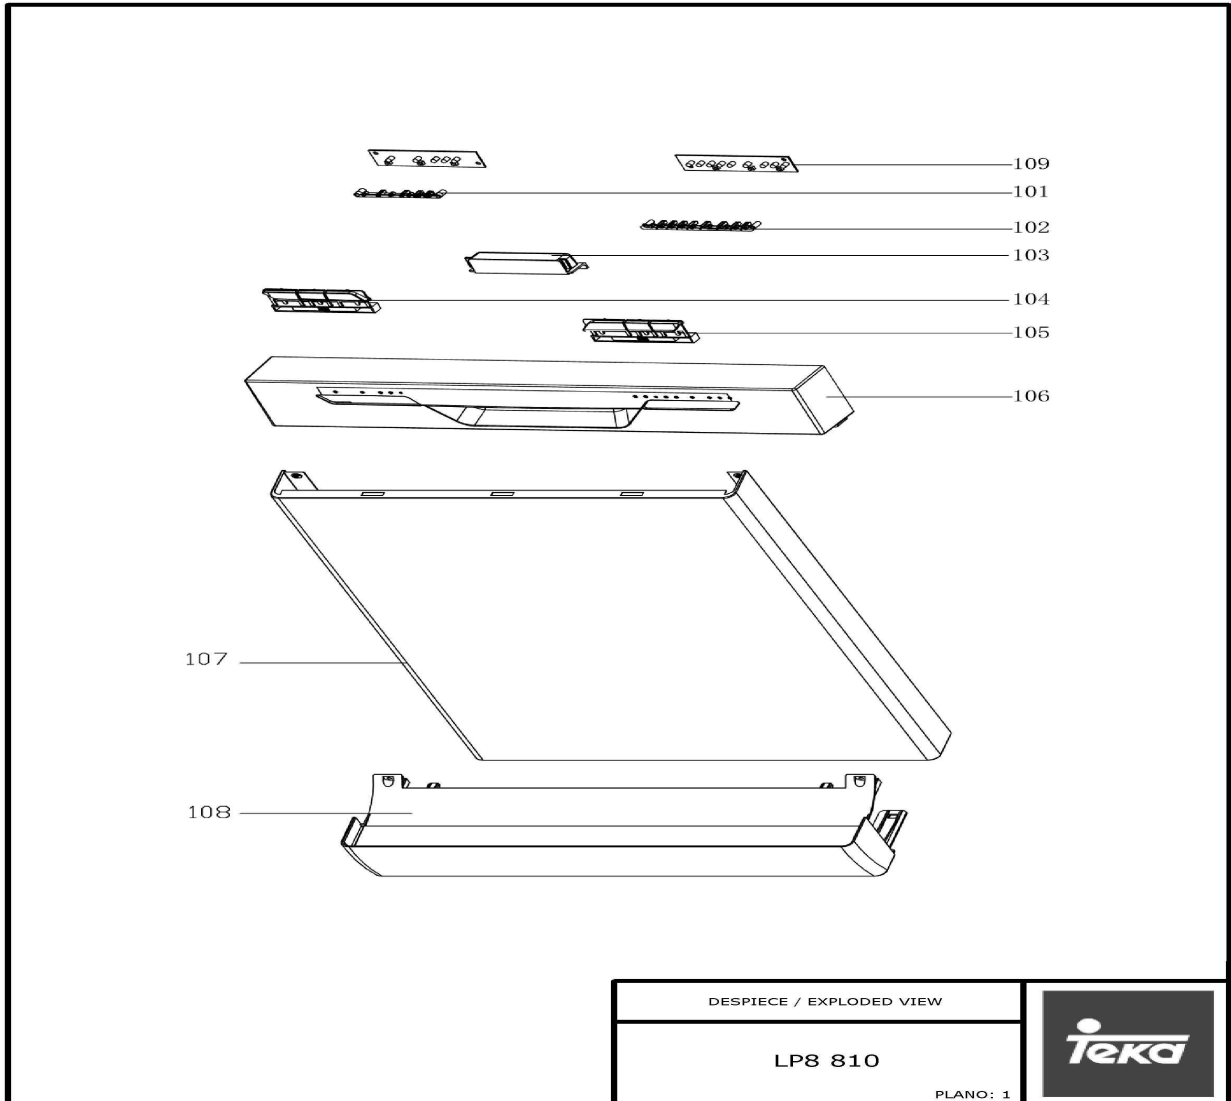

40782072 - LP8 810 INOX VR01

Puerta y panel de mandos / Door & control panel - LP8 810 INOX VR01 - 1

Contrapuerta / Inner door - LP8 810 INOX VR01 - 2

Cuerpo / Tank - LP8 810 INOX VR01 - 3

Componentes interiores / Inner parts - LP8 810 INOX VR01 - 4