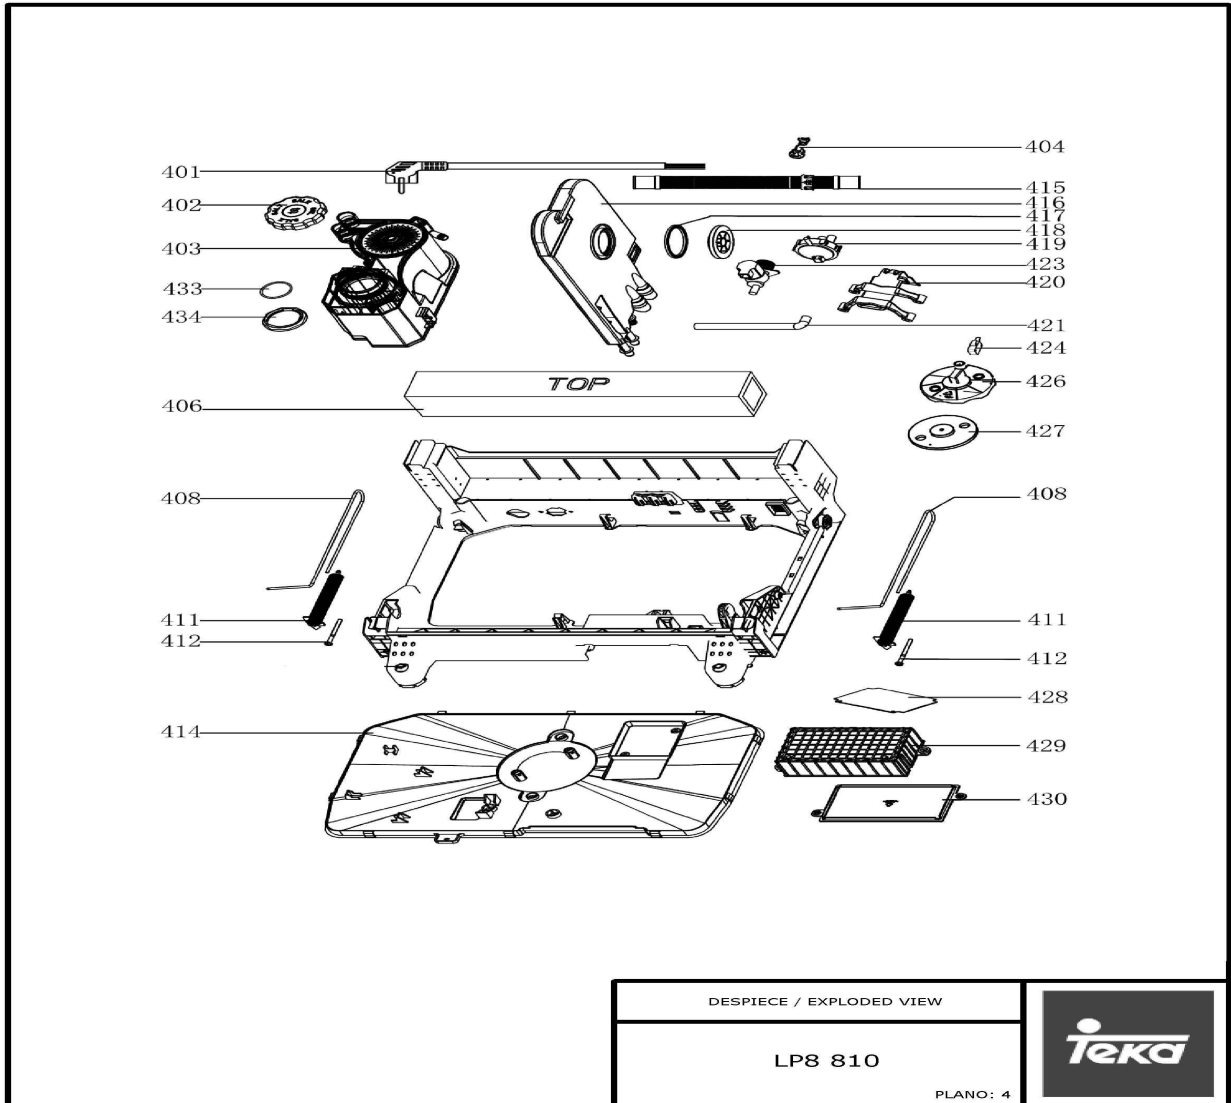

40782072 - LP8 810 INOX VR01

Puerta y panel de mandos / Door & control panel - LP8 810 INOX VR01 - 1

Contrapuerta / Inner door - LP8 810 INOX VR01 - 2

Cuerpo / Tank - LP8 810 INOX VR01 - 3

Componentes interiores / Inner parts - LP8 810 INOX VR01 - 4

Aspersores / Sprayers - LP8 810 INOX VR01 - 5

Bloque y bomba / Sump & pump - LP8 810 INOX VR01 - 6

Cestos / Baskets - LP8 810 INOX VR01 - 7