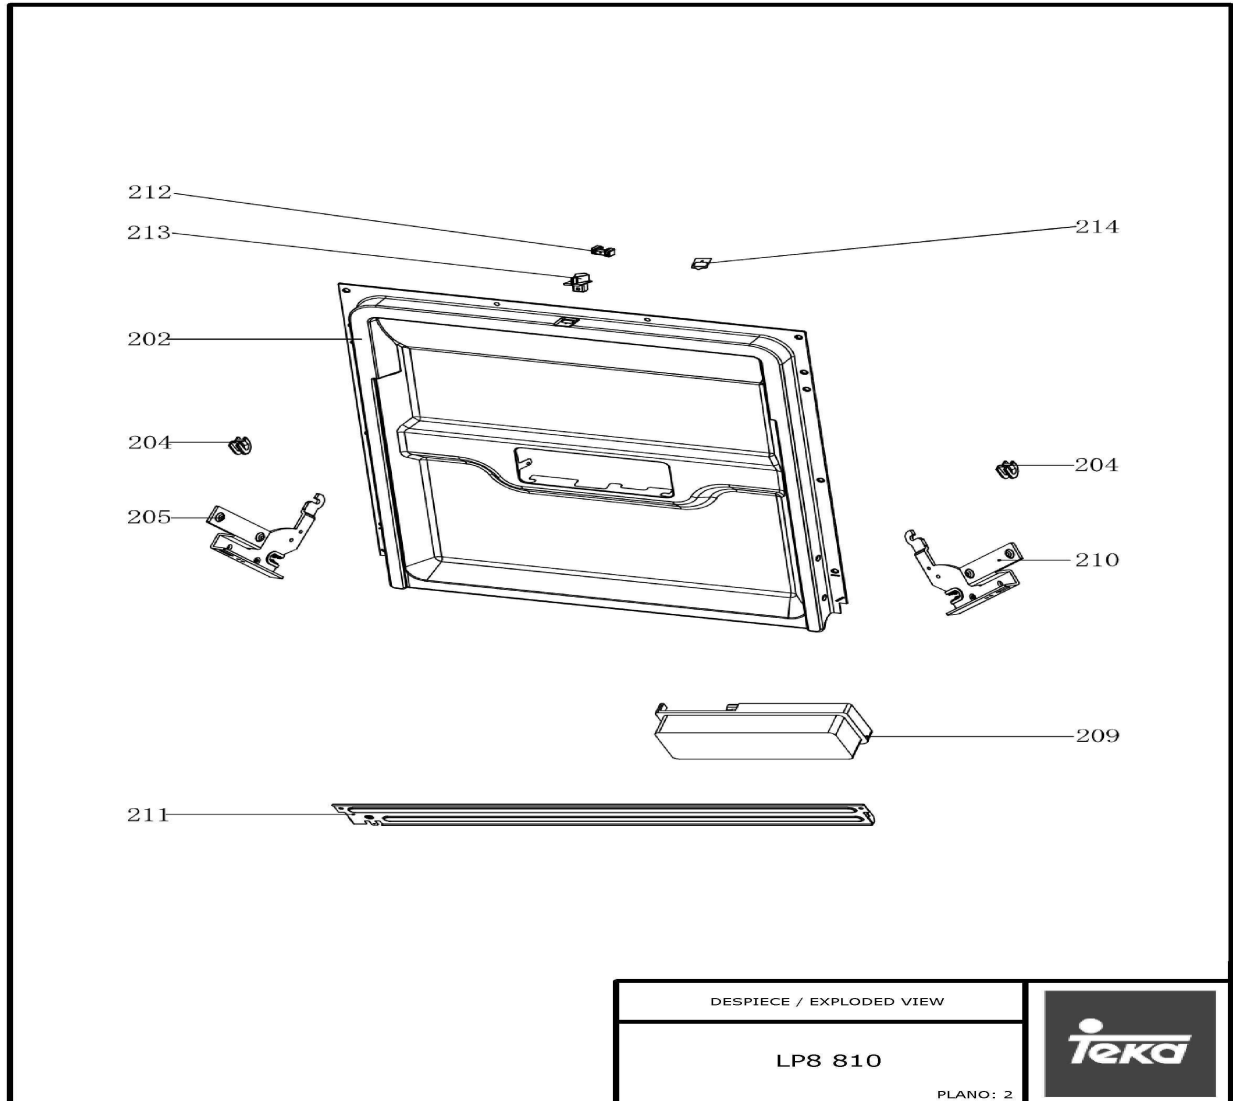

40782072 - LP8 810 INOX VR01

Puerta y panel de mandos / Door & control panel - LP8 810 INOX VR01 - 1

Contrapuerta / Inner door - LP8 810 INOX VR01 - 2

Cuerpo / Tank - LP8 810 INOX VR01 - 3

Componentes interiores / Inner parts - LP8 810 INOX VR01 - 4

Aspersores / Sprayers - LP8 810 INOX VR01 - 5

Bloque y bomba / Sump & pump - LP8 810 INOX VR01 - 6

Cestos / Baskets - LP8 810 INOX VR01 - 7