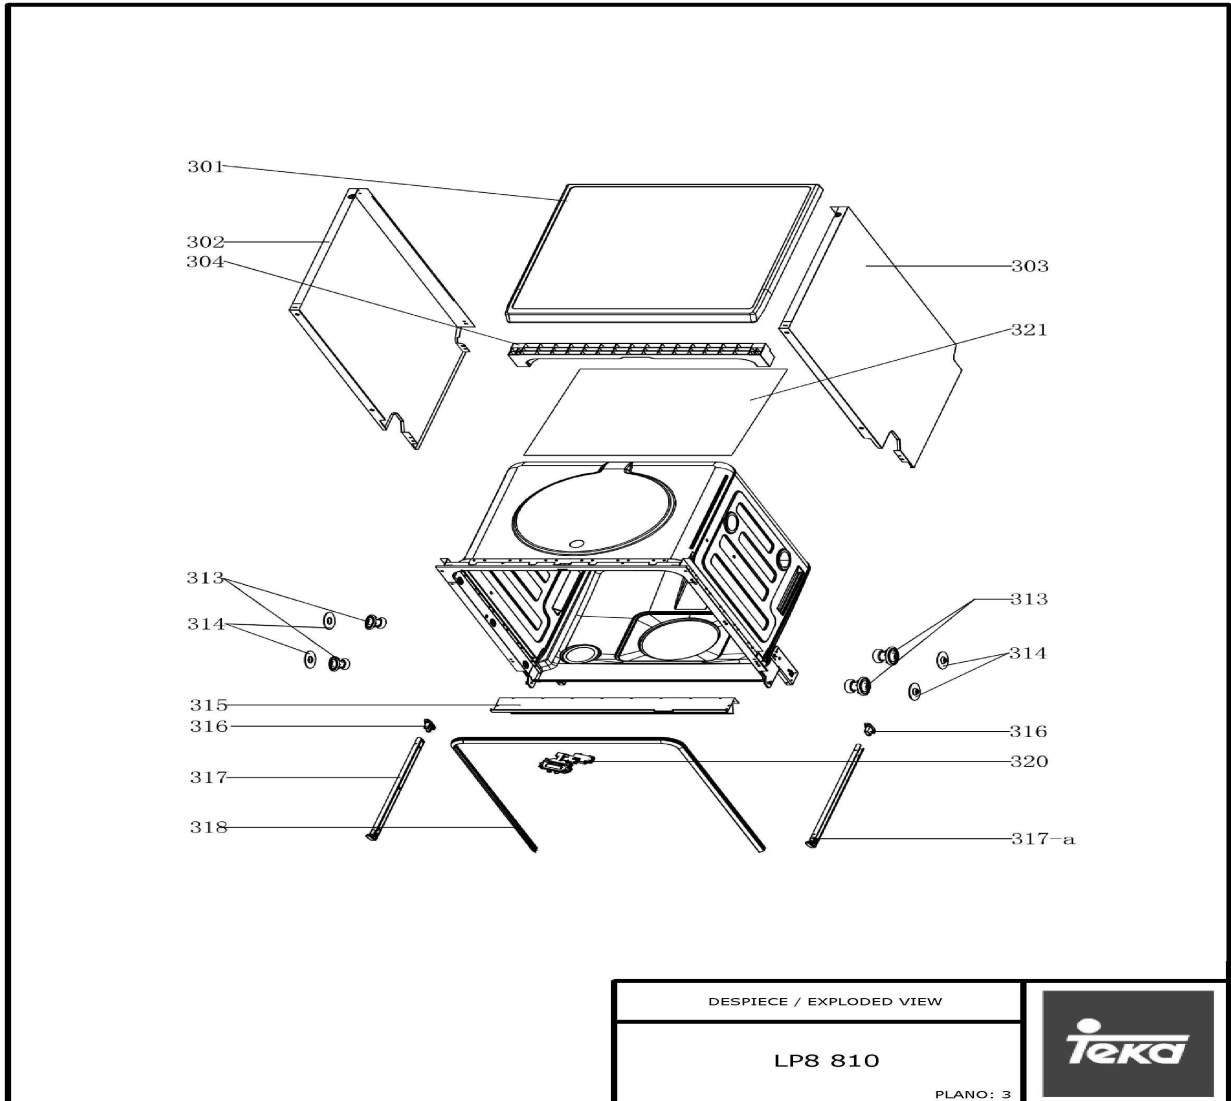

40782072 - LP8 810 INOX VR01

Puerta y panel de mandos / Door & control panel - LP8 810 INOX VR01 - 1

Contrapuerta / Inner door - LP8 810 INOX VR01 - 2

Cuerpo / Tank - LP8 810 INOX VR01 - 3

Componentes interiores / Inner parts - LP8 810 INOX VR01 - 4