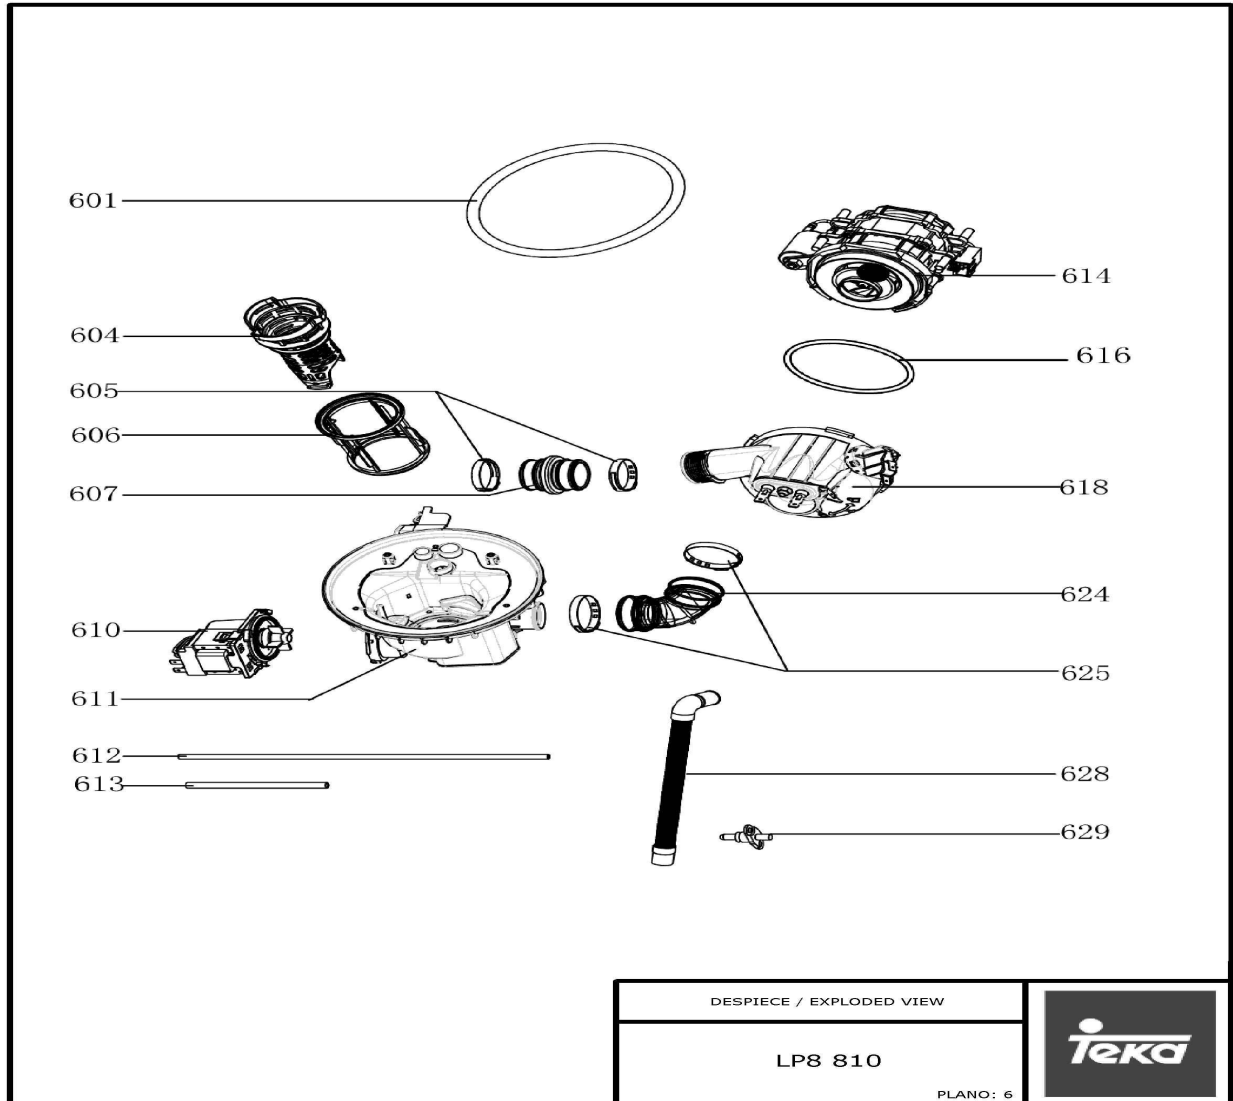

40782072 - LP8 810 INOX VR01

Puerta y panel de mandos / Door & control panel - LP8 810 INOX VR01 - 1

Contrapuerta / Inner door - LP8 810 INOX VR01 - 2

Cuerpo / Tank - LP8 810 INOX VR01 - 3

Componentes interiores / Inner parts - LP8 810 INOX VR01 - 4

Aspersores / Sprayers - LP8 810 INOX VR01 - 5

Bloque y bomba / Sump & pump - LP8 810 INOX VR01 - 6

Cestos / Baskets - LP8 810 INOX VR01 - 7