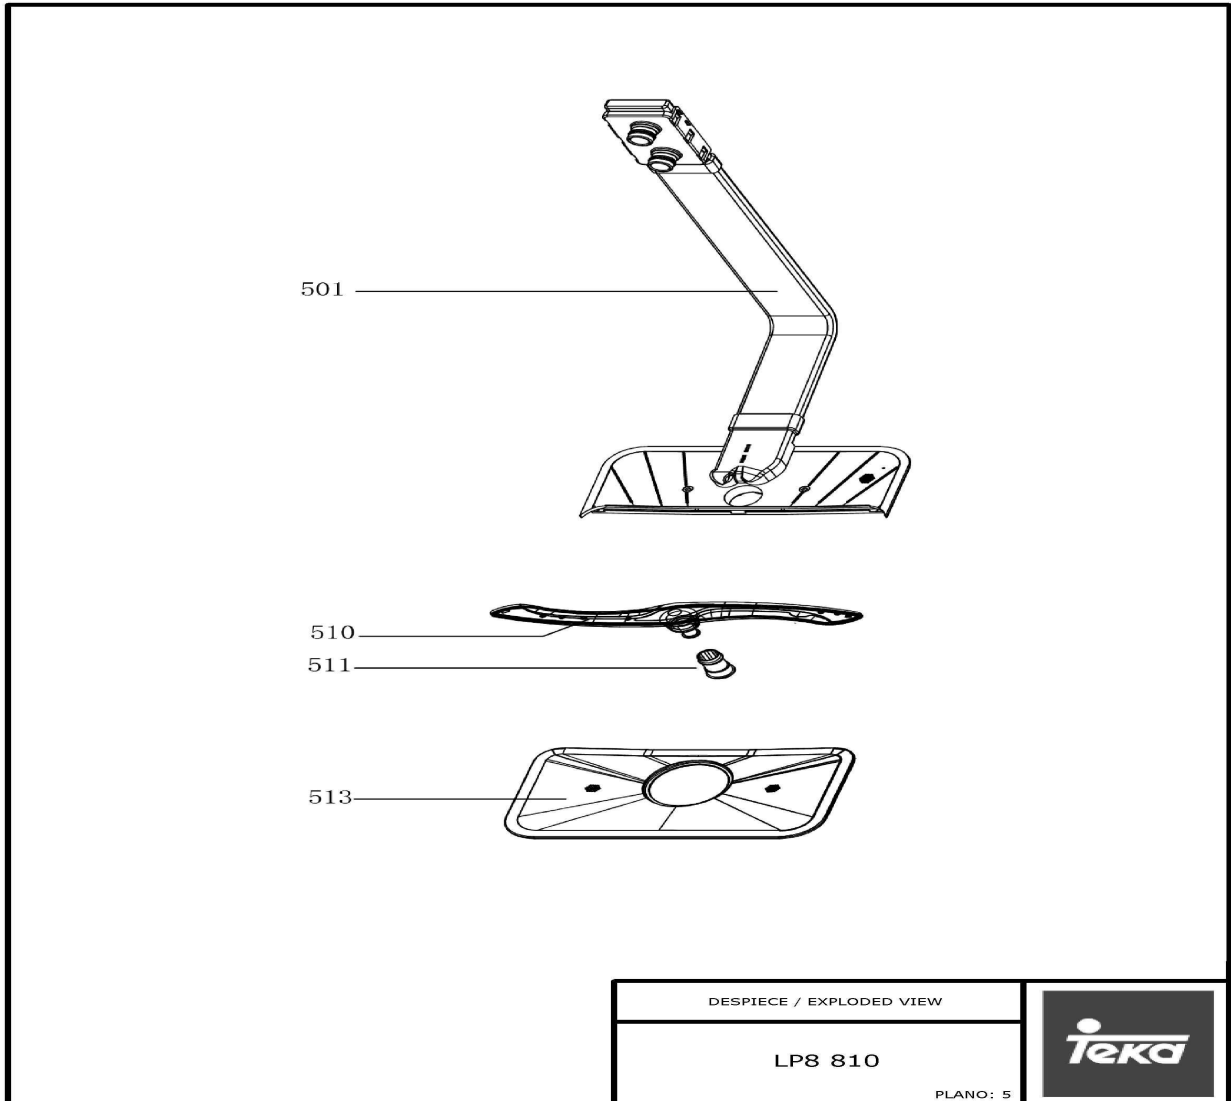

Aspersores / Sprayers - LP8 810 INOX VR01 - 5