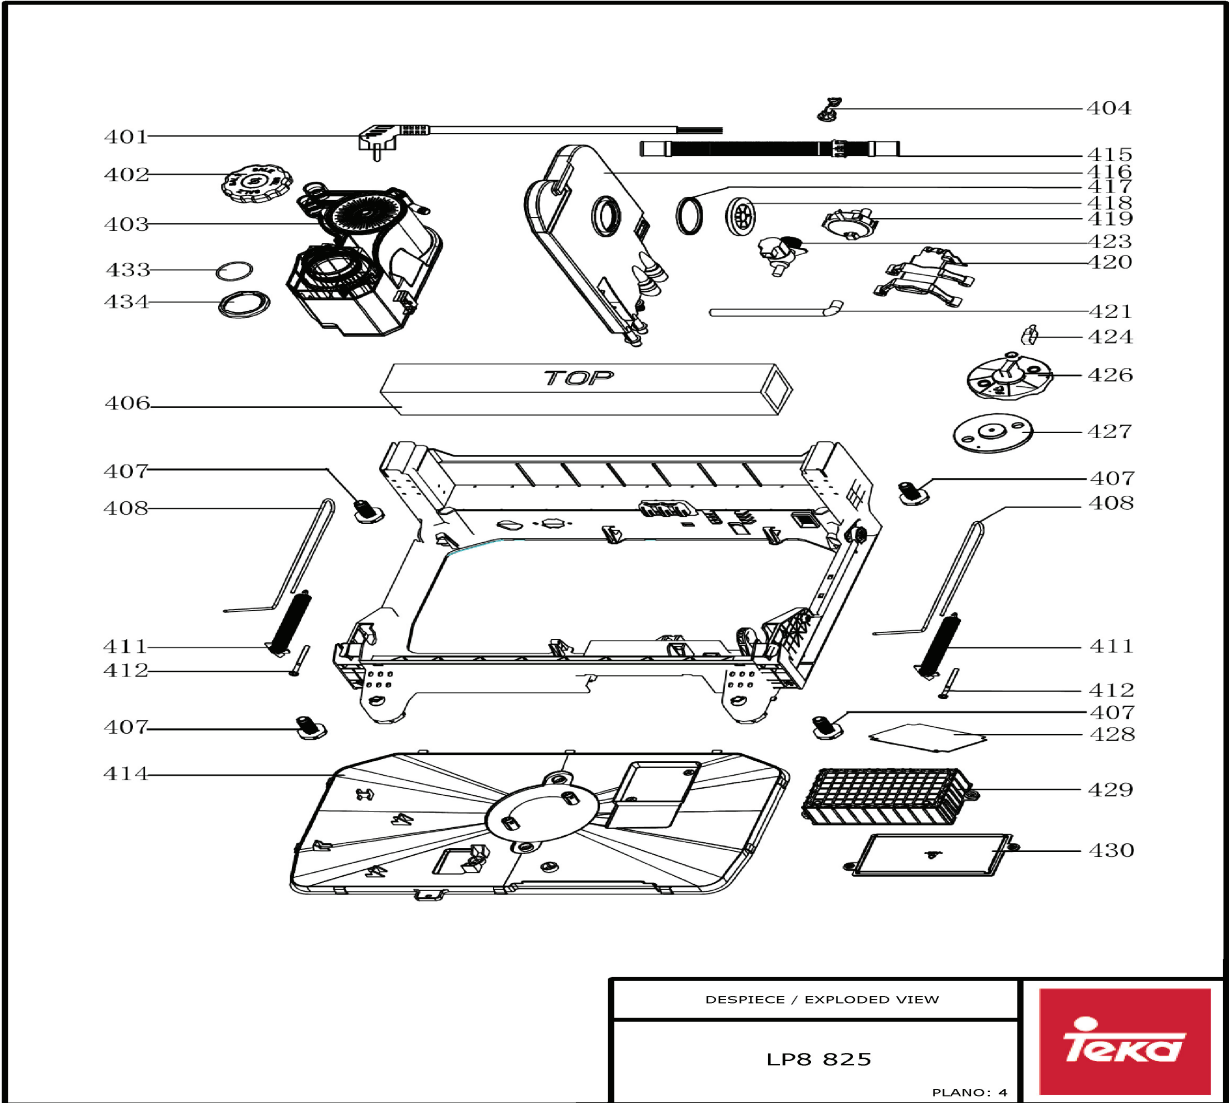

40782362 - LP8 825 INOX

Puerta y panel de mandos / Door & control panel - LP8 825 INOX - 1

Contrapuerta / Inner door - LP8 825 INOX - 2

Cuerpo / Tank - LP8 825 INOX - 3

Componentes interiores / Inner parts - LP8 825 INOX - 4

Aspersores / Sprayers - LP8 825 INOX - 5

Bloque y bomba / Sump & pump - LP8 825 INOX - 6

Cestos / Baskets - LP8 825 INOX - 7

DESPIECE / EXPLODED VIEW

LP8 825

PLANO: 7