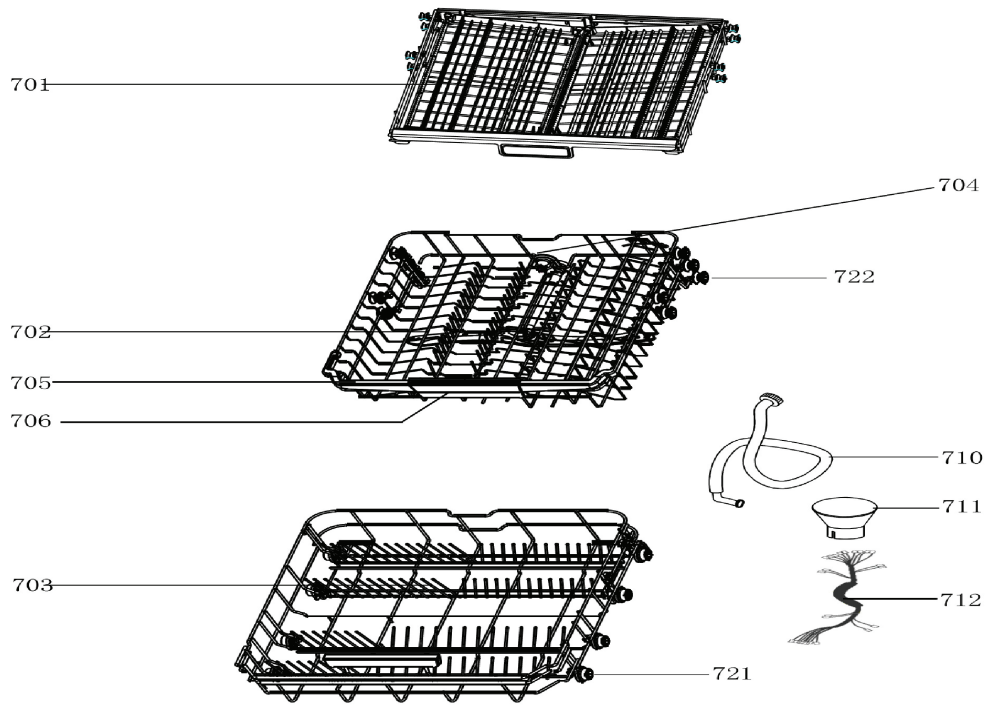

40782362 - LP8 825 INOX

Puerta y panel de mandos / Door & control panel - LP8 825 INOX - 1

Contrapuerta / Inner door - LP8 825 INOX - 2

Cuerpo / Tank - LP8 825 INOX - 3

Componentes interiores / Inner parts - LP8 825 INOX - 4

Aspersores / Sprayers - LP8 825 INOX - 5

Bloque y bomba / Sump & pump - LP8 825 INOX - 6

Cestos / Baskets - LP8 825 INOX - 7

DESPIECE / EXPLODED VIEW

LP8 825

PLANO: 7