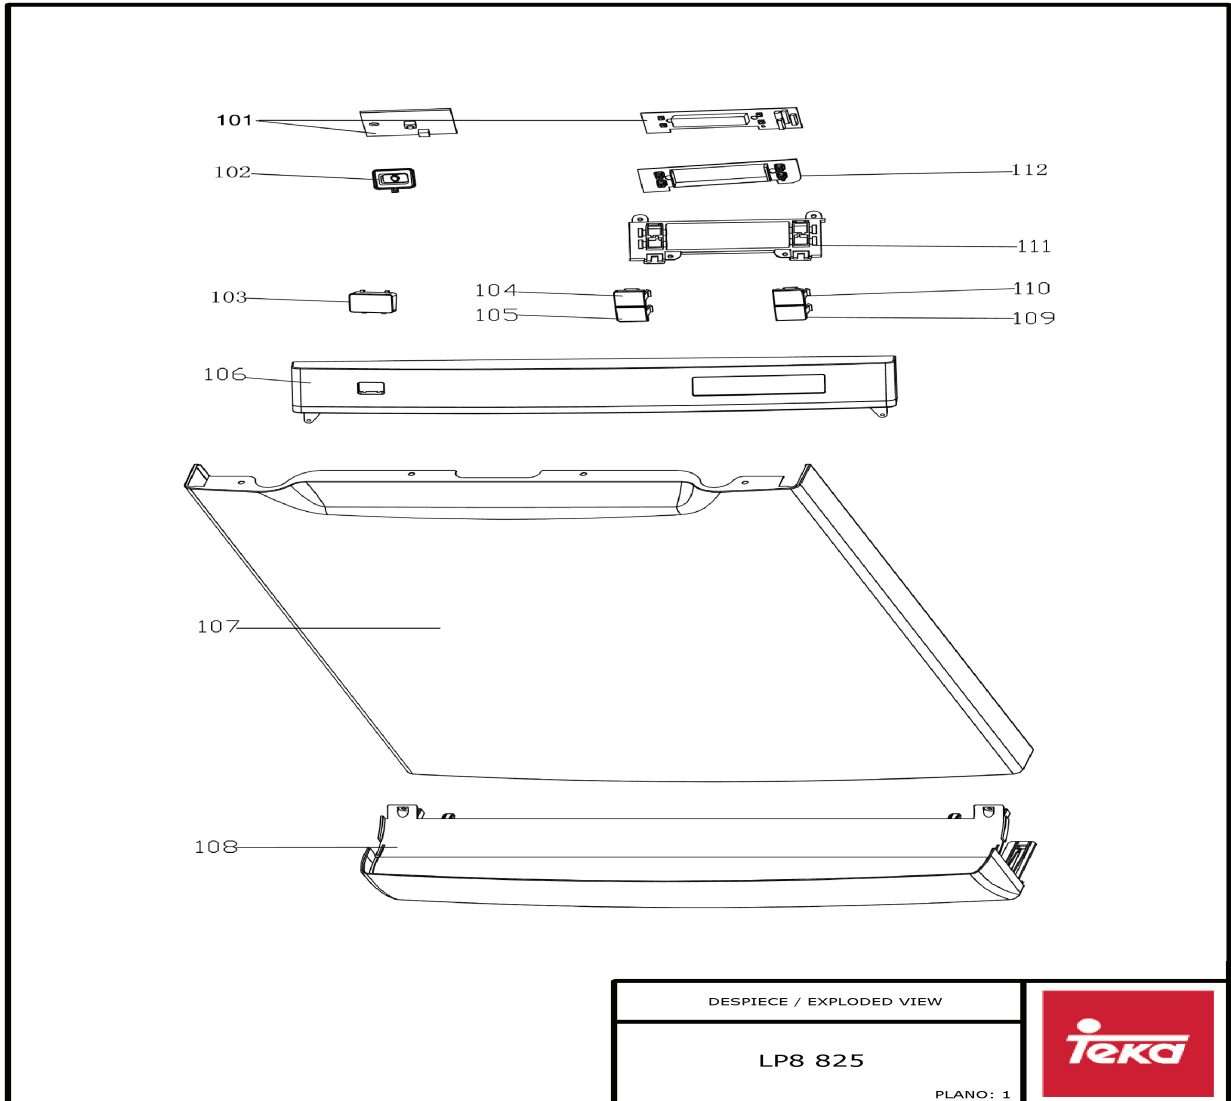

40782362 - LP8 825 INOX

Puerta y panel de mandos / Door & control panel - LP8 825 INOX - 1

Contrapuerta / Inner door - LP8 825 INOX - 2

Cuerpo / Tank - LP8 825 INOX - 3

Componentes interiores / Inner parts - LP8 825 INOX - 4

Aspersores / Sprayers - LP8 825 INOX - 5

Bloque y bomba / Sump & pump - LP8 825 INOX - 6

Cestos / Baskets - LP8 825 INOX - 7

DESPIECE / EXPLODED VIEW

LP8 825

PLANO: 7