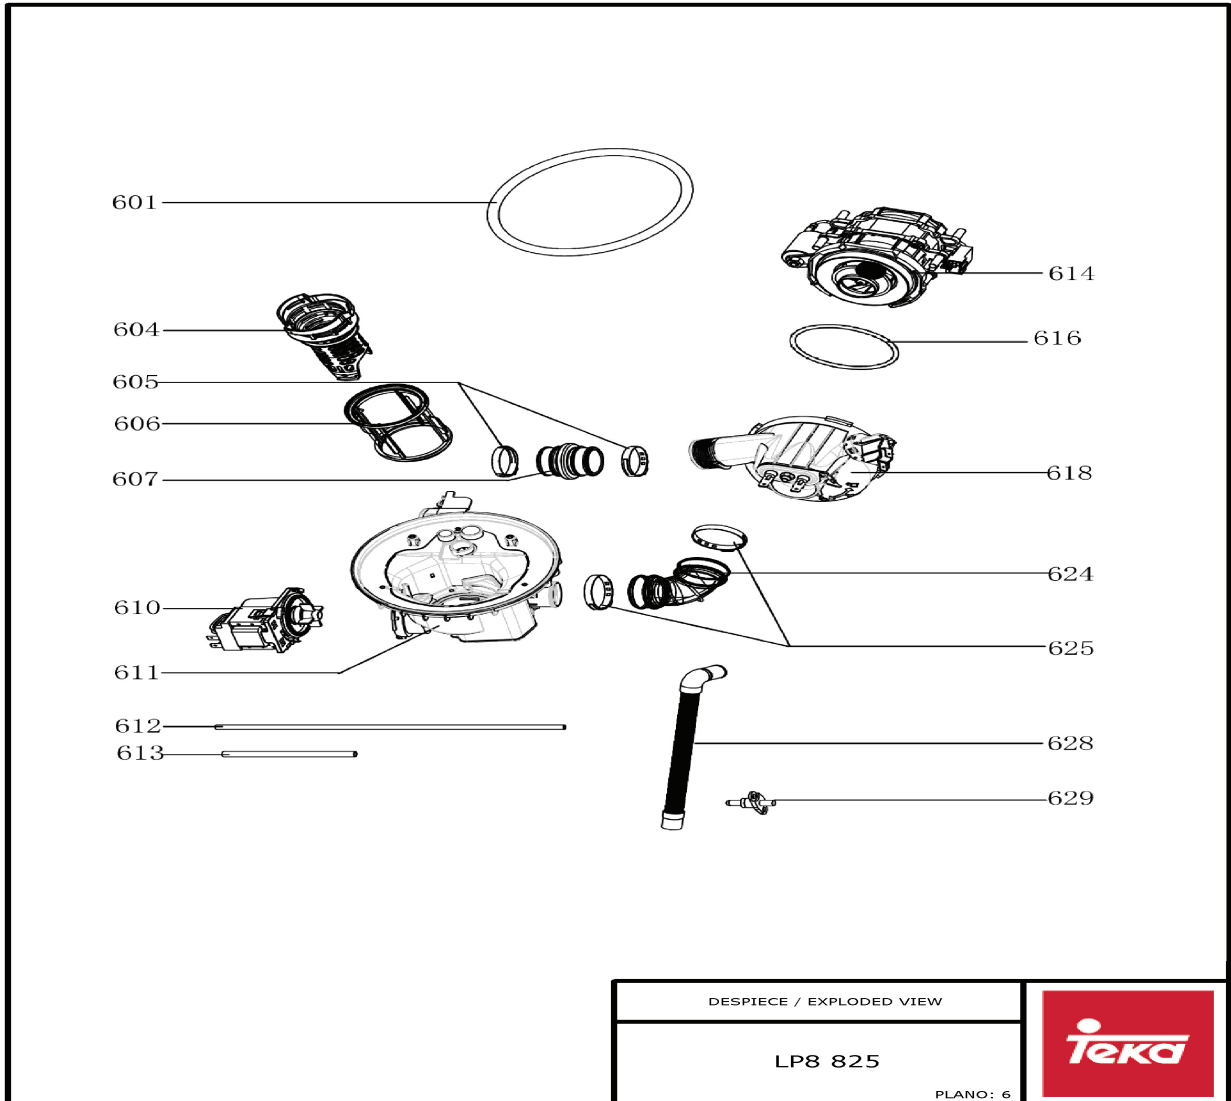

40782362 - LP8 825 INOX

Puerta y panel de mandos / Door & control panel - LP8 825 INOX - 1

Contrapuerta / Inner door - LP8 825 INOX - 2

Cuerpo / Tank - LP8 825 INOX - 3

Componentes interiores / Inner parts - LP8 825 INOX - 4

Aspersores / Sprayers - LP8 825 INOX - 5

Bloque y bomba / Sump & pump - LP8 825 INOX - 6

Cestos / Baskets - LP8 825 INOX - 7

DESPIECE / EXPLODED VIEW

LP8 825

PLANO: 7