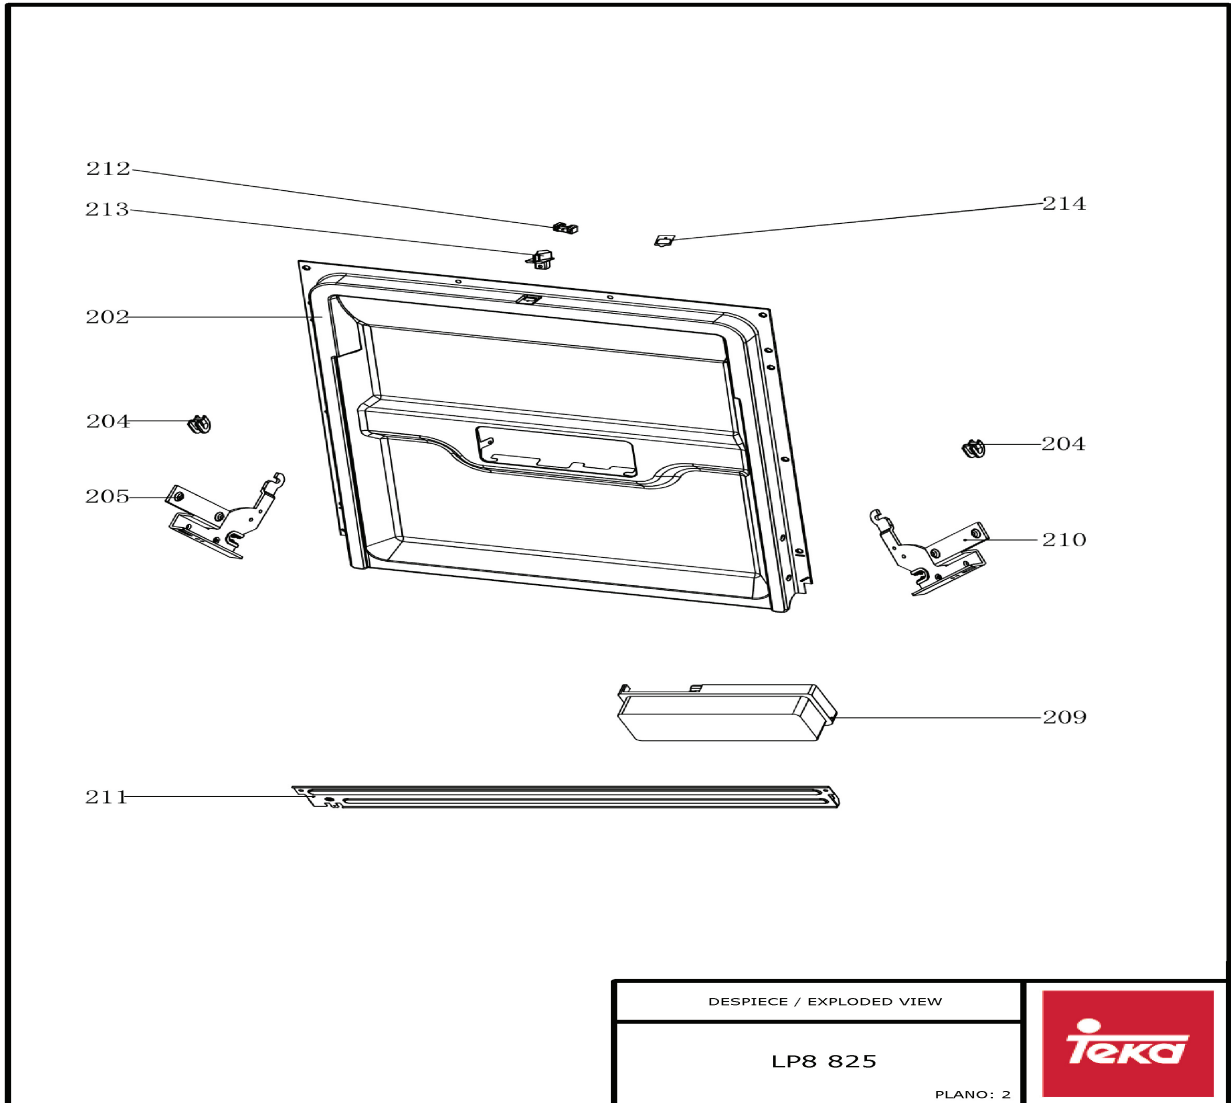

40782362 - LP8 825 INOX

Puerta y panel de mandos / Door & control panel - LP8 825 INOX - 1

Contrapuerta / Inner door - LP8 825 INOX - 2

Cuerpo / Tank - LP8 825 INOX - 3

Componentes interiores / Inner parts - LP8 825 INOX - 4

Aspersores / Sprayers - LP8 825 INOX - 5

Bloque y bomba / Sump & pump - LP8 825 INOX - 6

Cestos / Baskets - LP8 825 INOX - 7

DESPIECE / EXPLODED VIEW

LP8 825

PLANO: 7