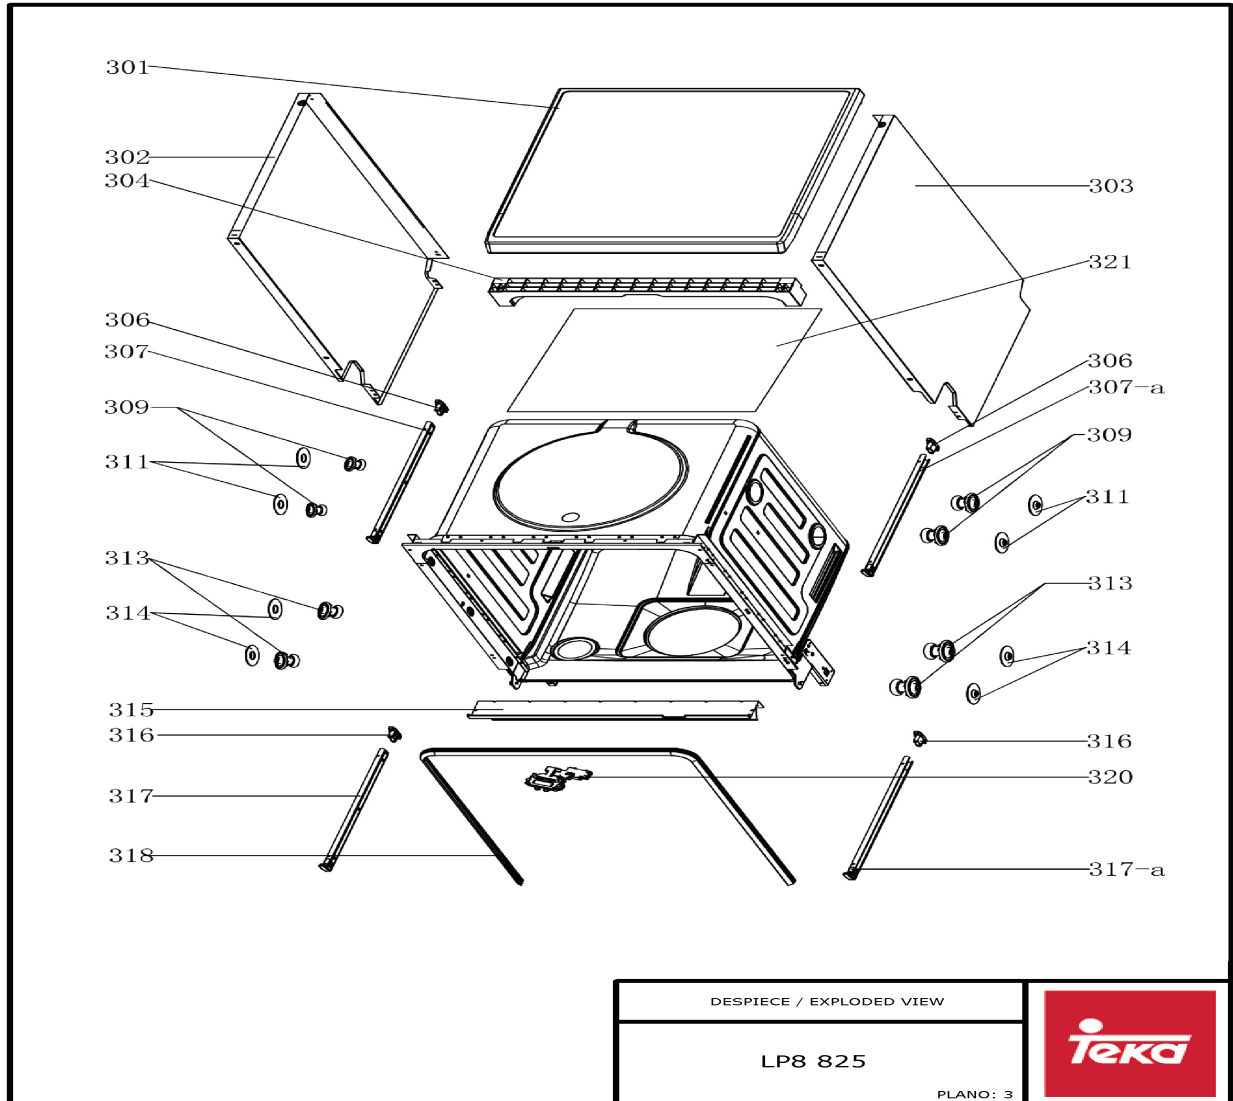

40782362 - LP8 825 INOX

Puerta y panel de mandos / Door & control panel - LP8 825 INOX - 1

Contrapuerta / Inner door - LP8 825 INOX - 2

Cuerpo / Tank - LP8 825 INOX - 3

Componentes interiores / Inner parts - LP8 825 INOX - 4

Aspersores / Sprayers - LP8 825 INOX - 5

Bloque y bomba / Sump & pump - LP8 825 INOX - 6

Cestos / Baskets - LP8 825 INOX - 7

DESPIECE / EXPLODED VIEW

LP8 825

PLANO: 7