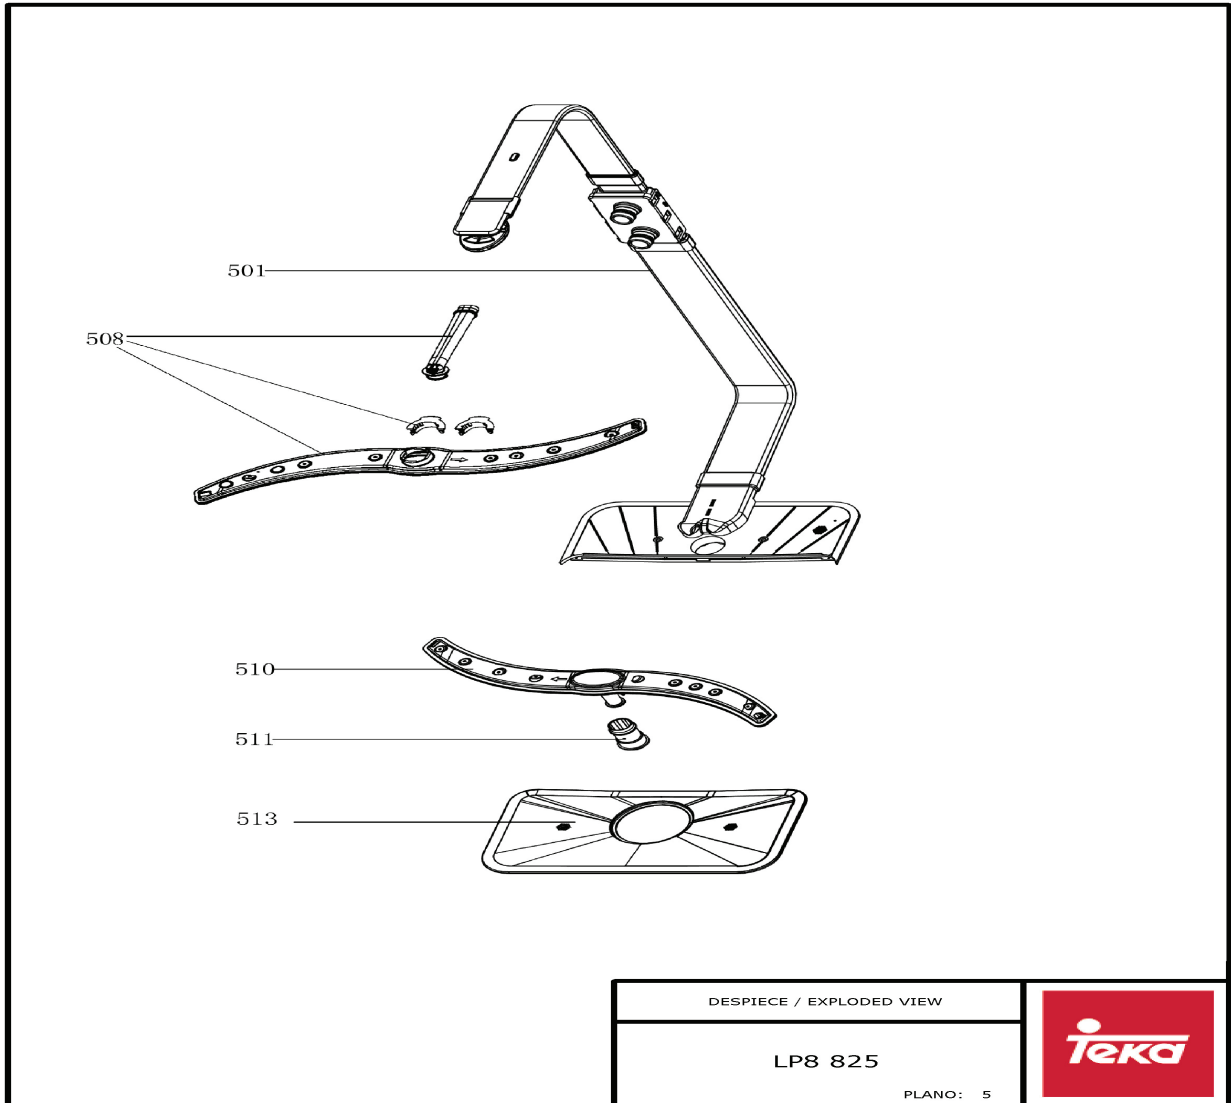

40782362 - LP8 825 INOX

Puerta y panel de mandos / Door & control panel - LP8 825 INOX - 1

Contrapuerta / Inner door - LP8 825 INOX - 2

Cuerpo / Tank - LP8 825 INOX - 3

Componentes interiores / Inner parts - LP8 825 INOX - 4

Aspersores / Sprayers - LP8 825 INOX - 5

Bloque y bomba / Sump & pump - LP8 825 INOX - 6

Cestos / Baskets - LP8 825 INOX - 7

DESPIECE / EXPLODED VIEW

LP8 825

PLANO: 7