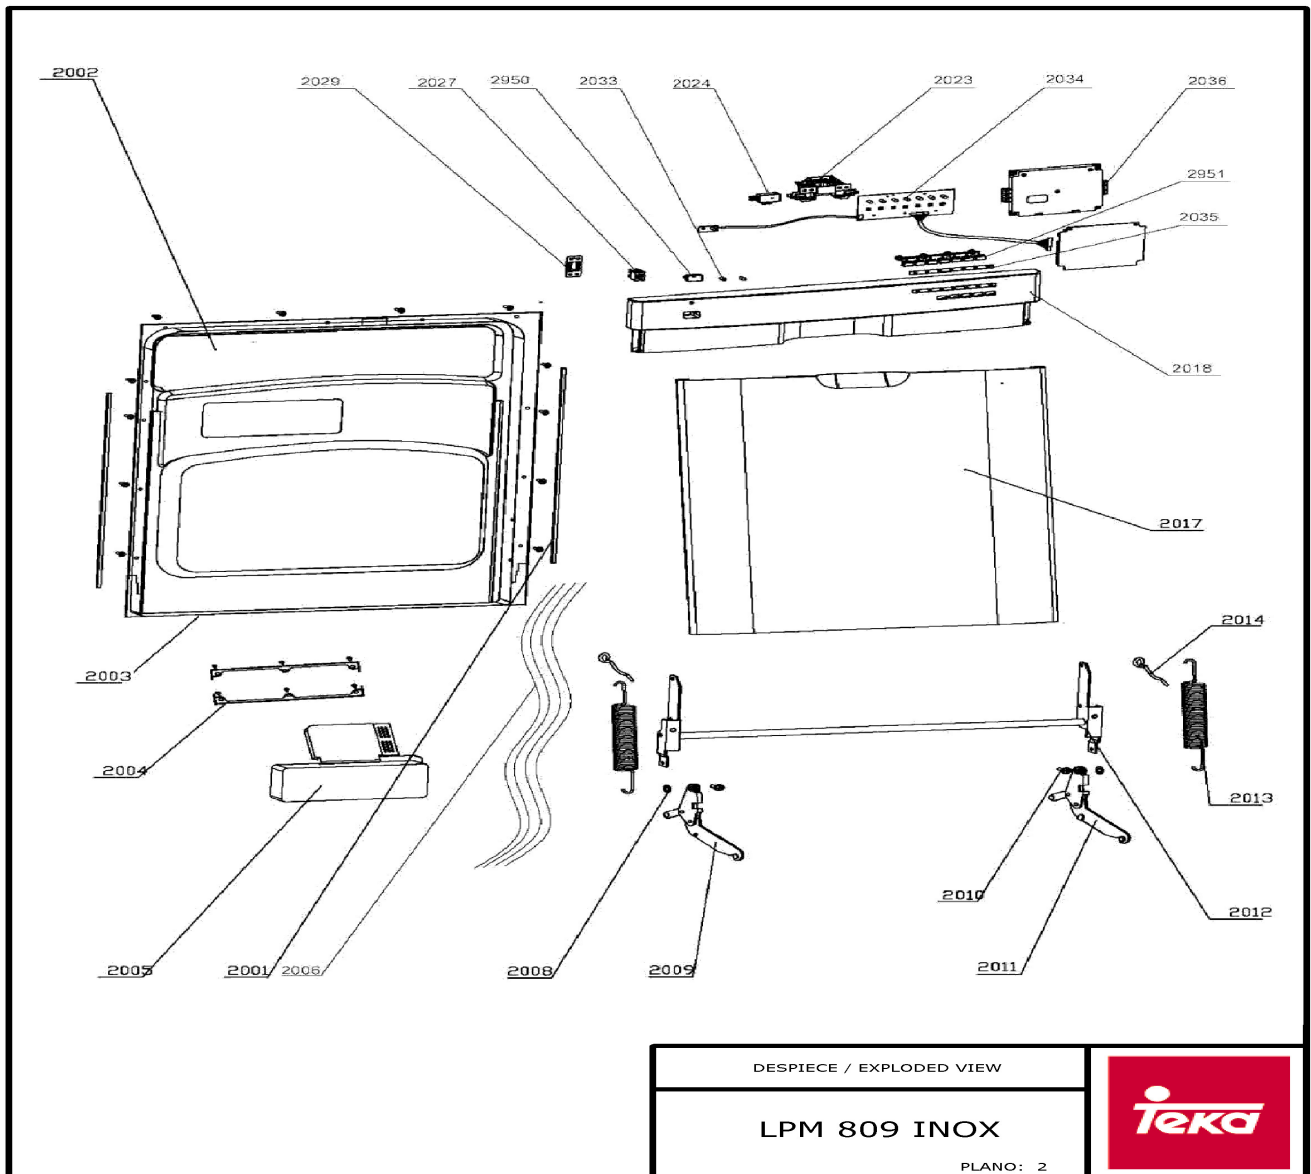

40785055 - LPM 809 INOX

Elementos funcionales / Functional elements - LPM 809 INOX - 1

Puerta y panel de mandos / Door & control panel - LPM 809 INOX - 2

Cestos / Baskets - LPM 809 INOX - 3