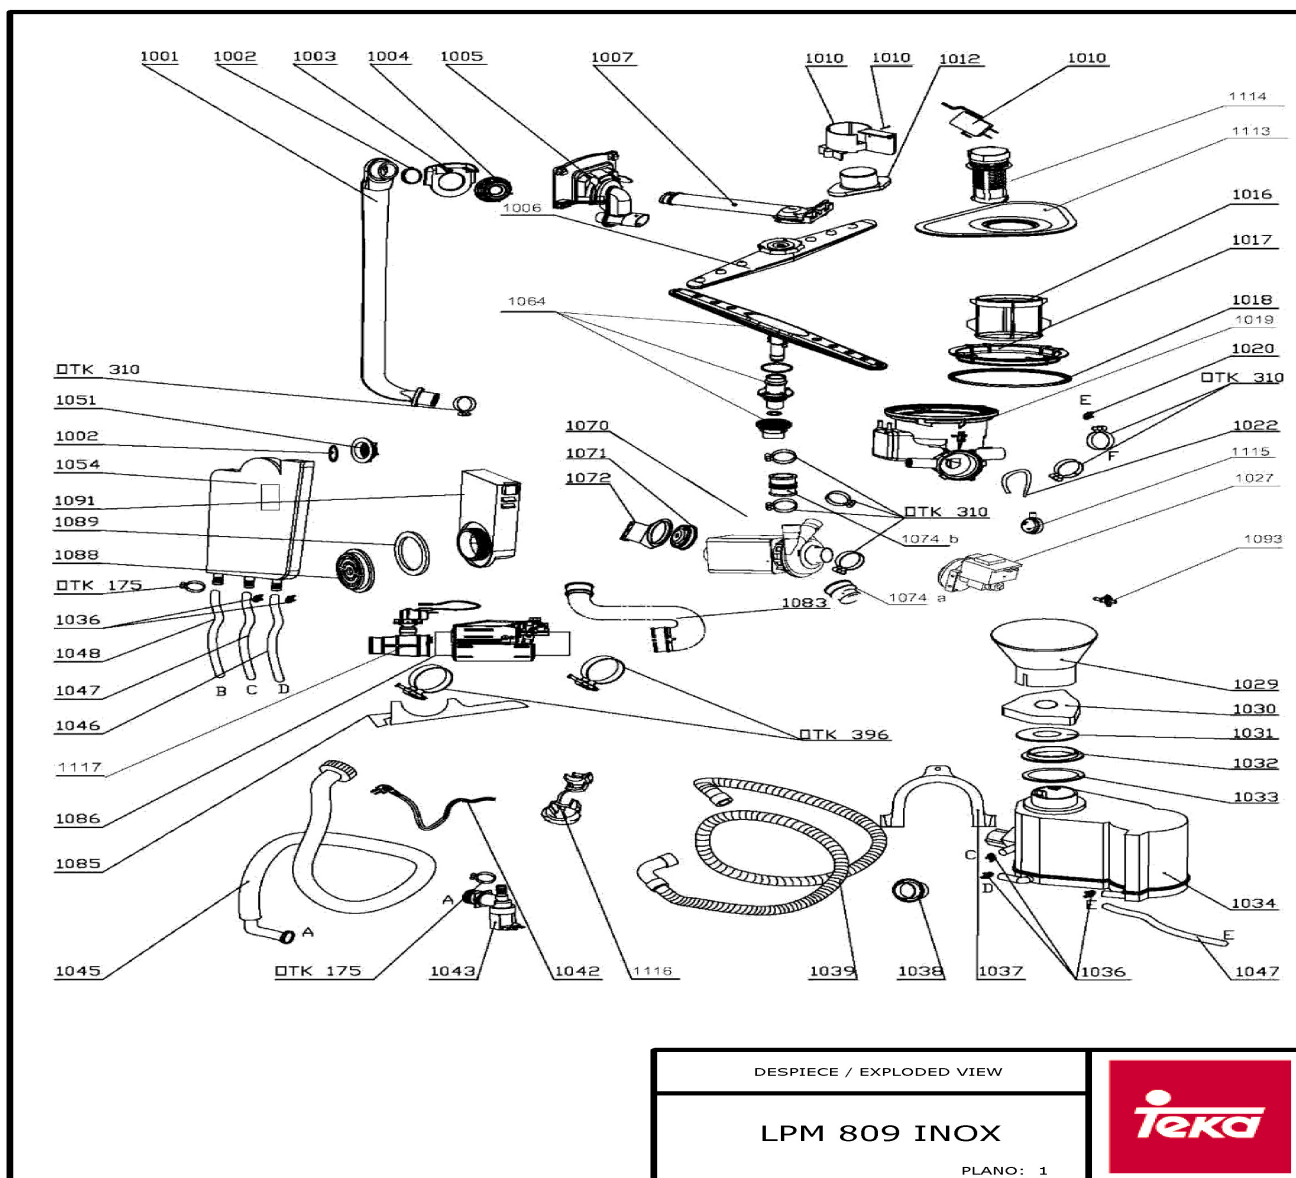

40785055 - LPM 809 INOX

Elementos funcionales / Functional elements - LPM 809 INOX - 1

Puerta y panel de mandos / Door & control panel - LPM 809 INOX - 2

Cestos / Baskets - LPM 809 INOX - 3