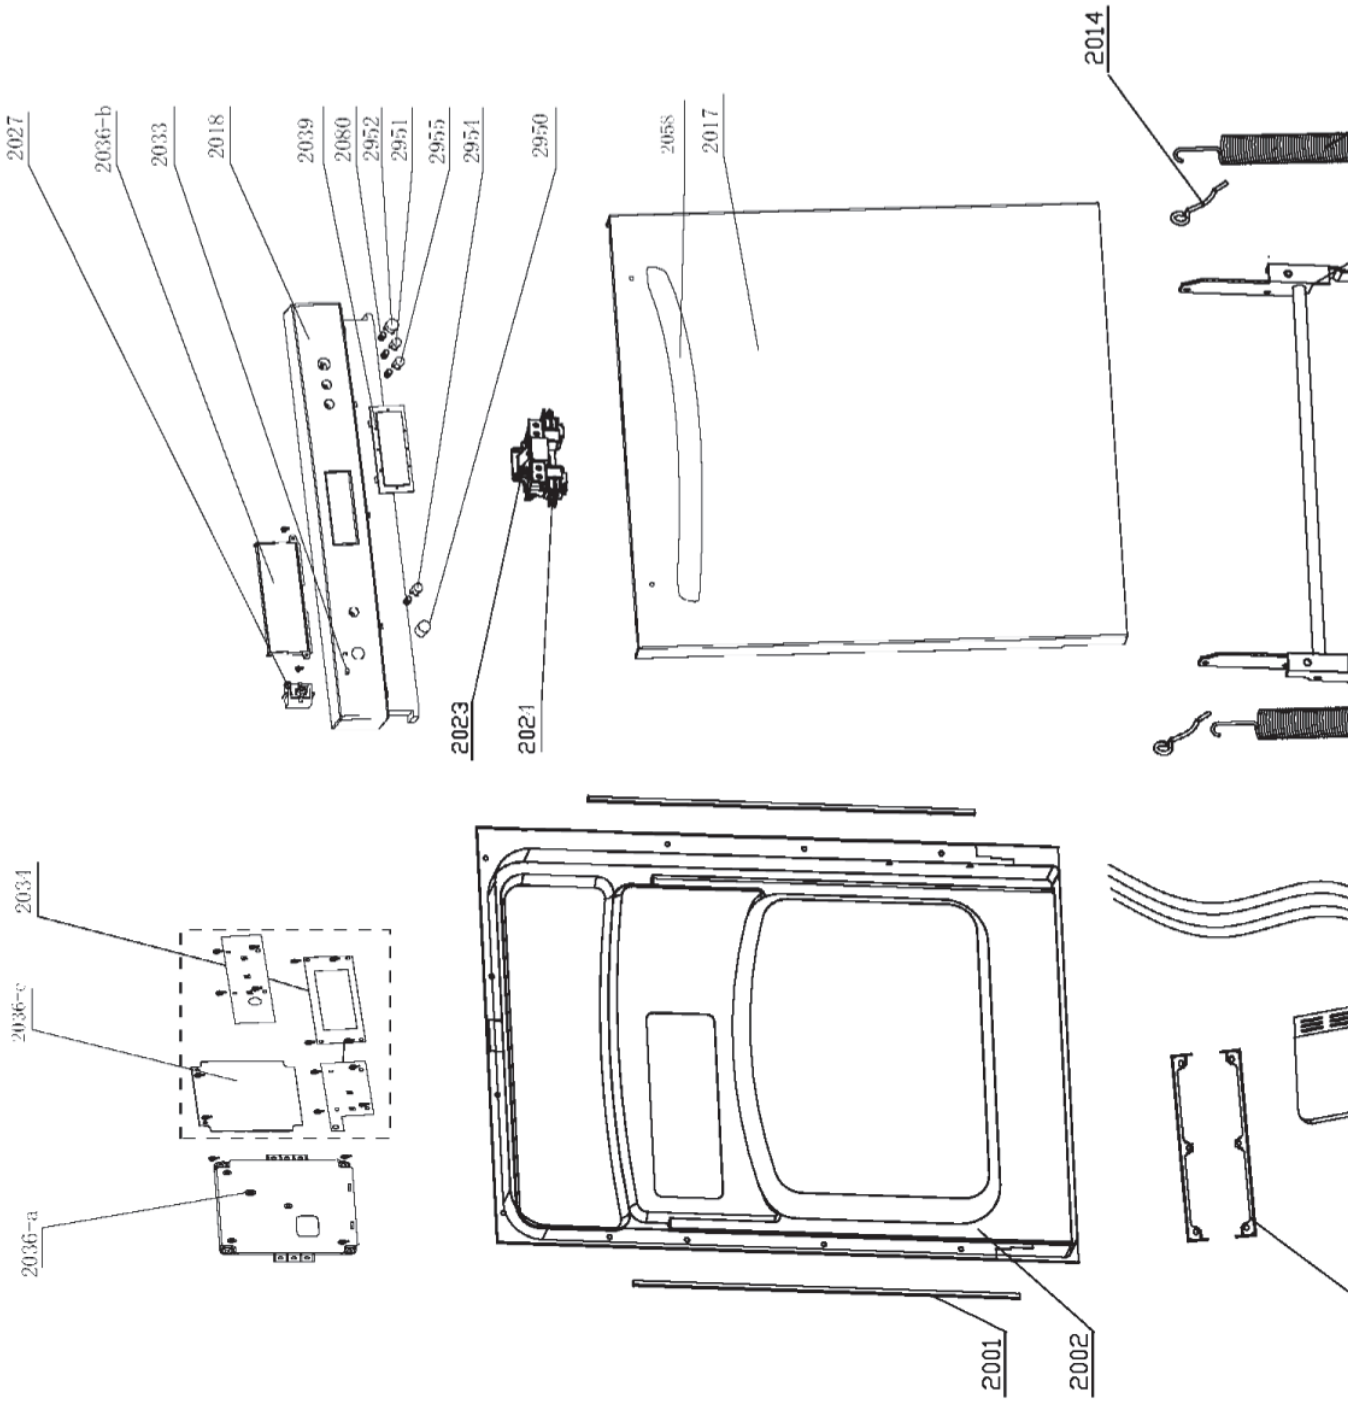

LAVAVAJILLAS / DISHWASHER MOD: LPM 849 INOX

1

# LAVAVAJILLAS / DISHWASHER MOD: LPM 849 INOX