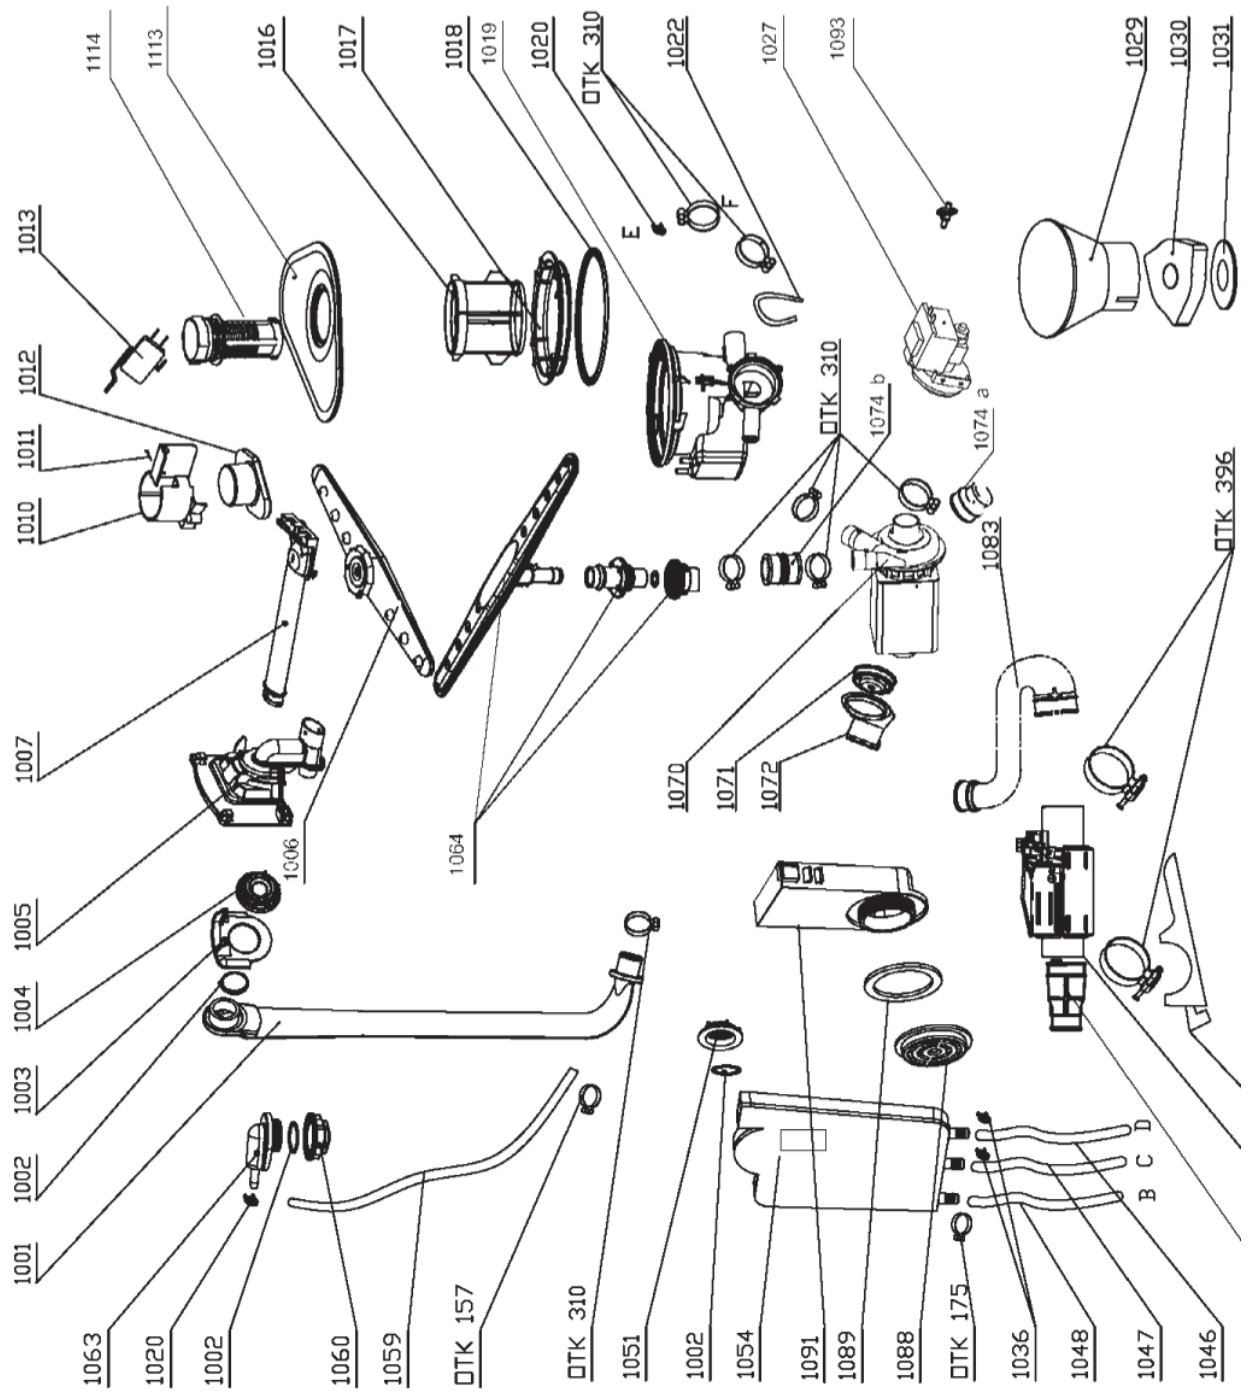

LAVAVAJILLAS / DISHWASHER MOD: LPM 849 INOX

1

# LAVAVAJILLAS / DISHWASHER MOD: LPM 849 INOX