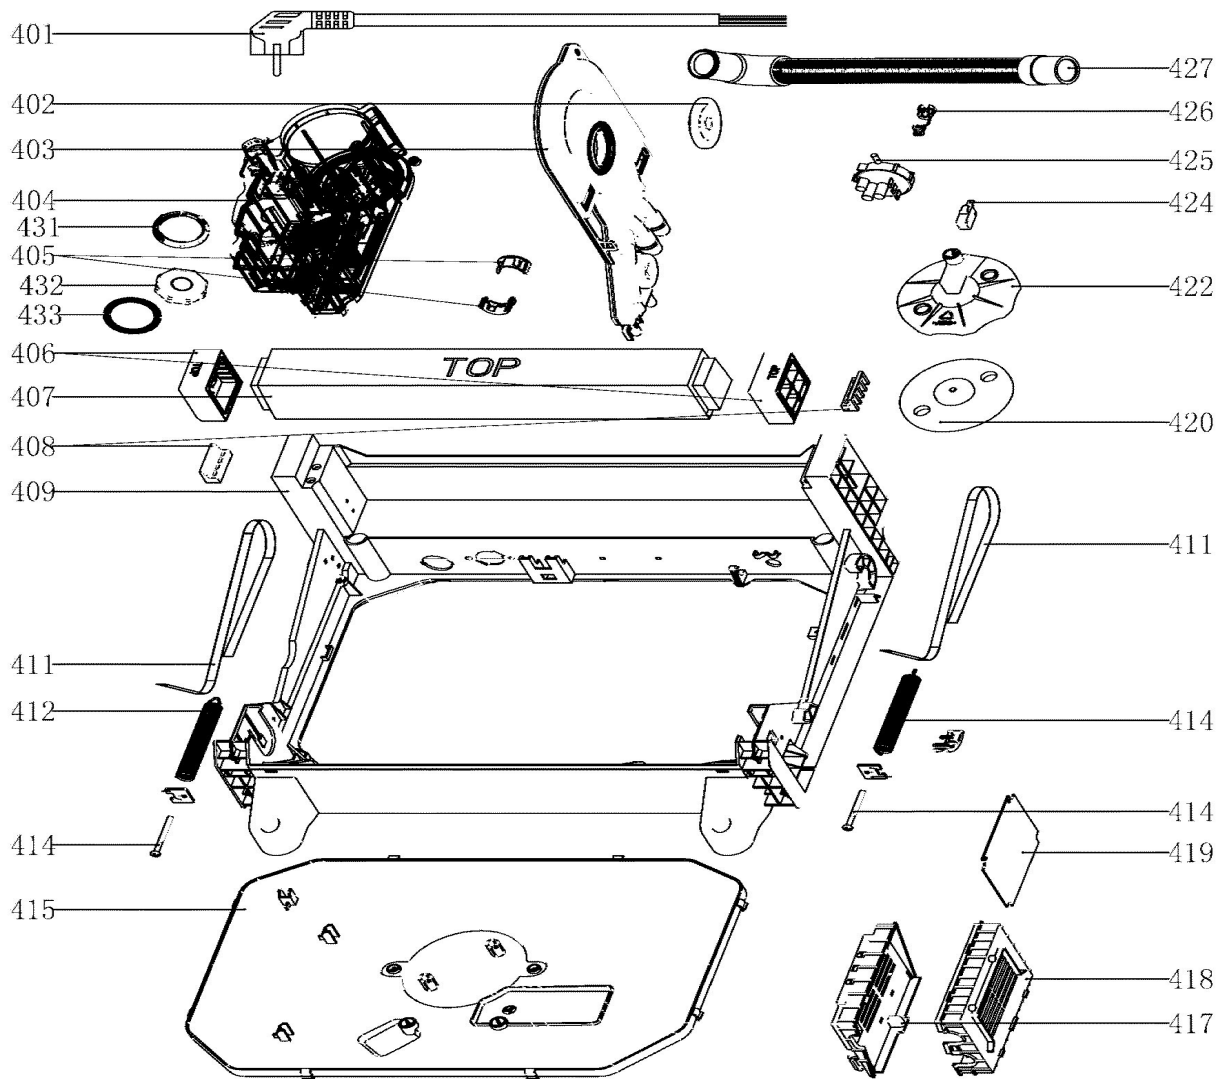

PROGRAMADOR / PCB - LPM 859 INOX - 4

PLANO EXPLOTADO / EXPLODED VIEW LPM 859

4

teka TEKA INDUSTRIAL, S.A.
SANTANDER - ESPAÑA

PROGRAMADOR / PCB - LPM 859 INOX - 4

Position	Code	Description	Quantity
401	81782790	POWER CORD DW7 67 FI	1
402	81782791	AIR BREAKER NUT DW7 67 FI	1
403	81782792	AIR BREAKER DW7 67 FI	1
404	81782793	SOFTENER DW7 67 FI	1
405	81782794	DRAIN PUMP CLAMP DW7 67 FI	4
406	81782861	WEIGHT BLOCK HOLDER LP8 850 INOX	2
407	81782862	WEIGHT BLOCK LP8 850 INOX	1
408	81782795	TUB SUPPORT DW7 67 FI	2
409	81782863	UNDERPAN LP8 850 INOX	1
411	81785133	FRICTION STRIP LPM 859 INOX	2
412	81782864	DOOR SPRING LP8 850 INOX	2
414	81782800	ADJUST SCREW DOOR SPRING DW7 67 FI	2
415+416	81782865	BASE COVER LP8 850 INOX	1
417	81782803	PCB SEAT COVER DW7 67 FI	1
418	81782804	PCB SEAT DW7 67 FI	1
419	81785134	PCB+DISPLAY+BUTTONS LPM 859 INOX	1
420	81782807	FLOAT DW7 67 FI	1
422	81782808	OVERFLOW SWITCH SEAT DW7 67 FI	1
424	81782809	OVERFLOW SWITCH DW7 67 FI	1
425	81782810	PRESSURE SWITCH DW7 67 FI	1
426	81782057	POWER CORD CLASPER	1
427	81782811	DRAIN PIPE DW7 67 FI	1
431	81782812	SOFTENER NUT DW7 67 FI	1
432	81782813	SOFTENER COVER DW7 67 FI	1
433	81782814	SOFTENER RUBBER DW7 67 FI	1