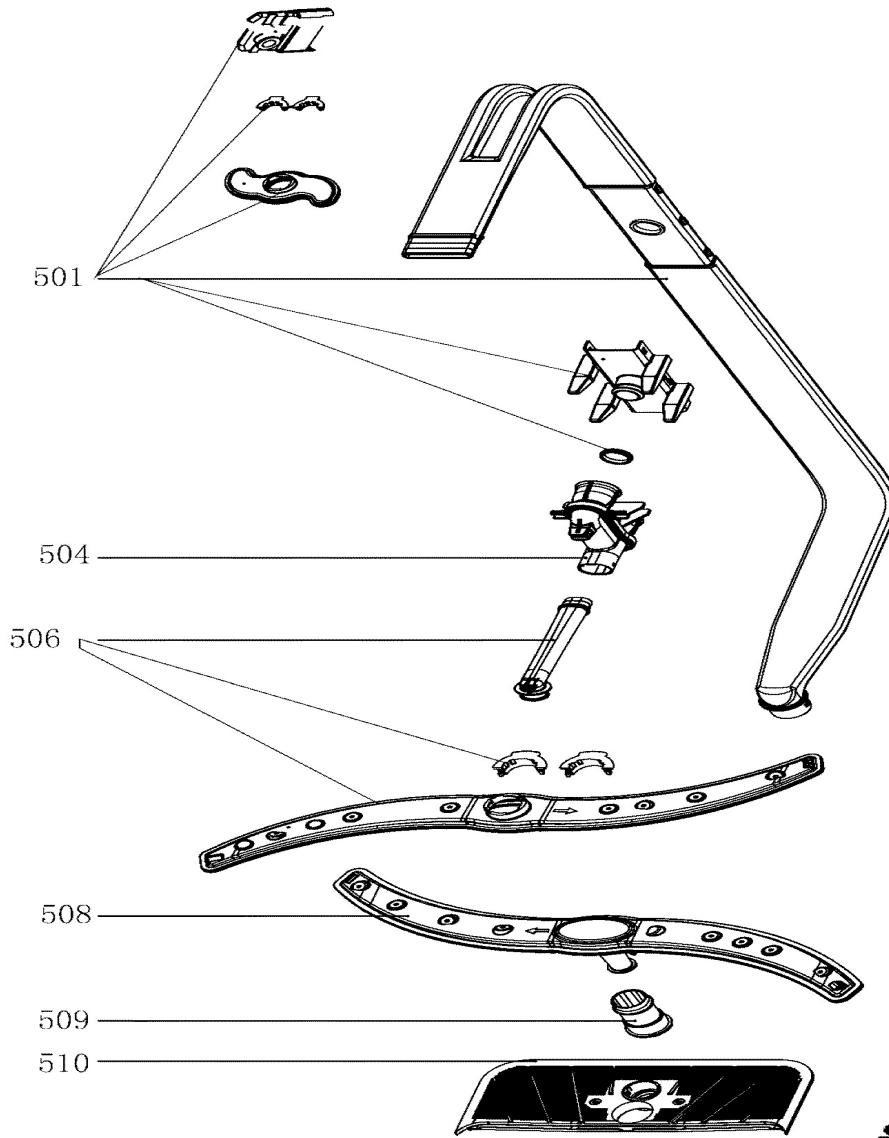

ASPERSORES / SPRAYERS - LPM 859 INOX - 5

PLANO EXPLOTADO / EXPLODED VIEW LPM 859

5

teka TEKA INDUSTRIAL S.A.
SANTANDER - ESPAÑA

ASPERSORES / SPRAYERS - LPM 859 INOX - 5

Position	Code	Description	Quantity
501	81782815	INNER PIPE DW7 67 FI	1
504	81782816	WATER DISPENSER ASSEMBLY DW7 67 FI	1
506	81782817	MIDDLE SPRAYER DW7 67 FI	1
508	81782818	LOWER SPRAYER DW7 67 FI	1
509	81782819	LOWER SPRAYER SEAT DW7 67 FI	1
510	81782820	PLASTIC FILTER DW7 67 FI	1