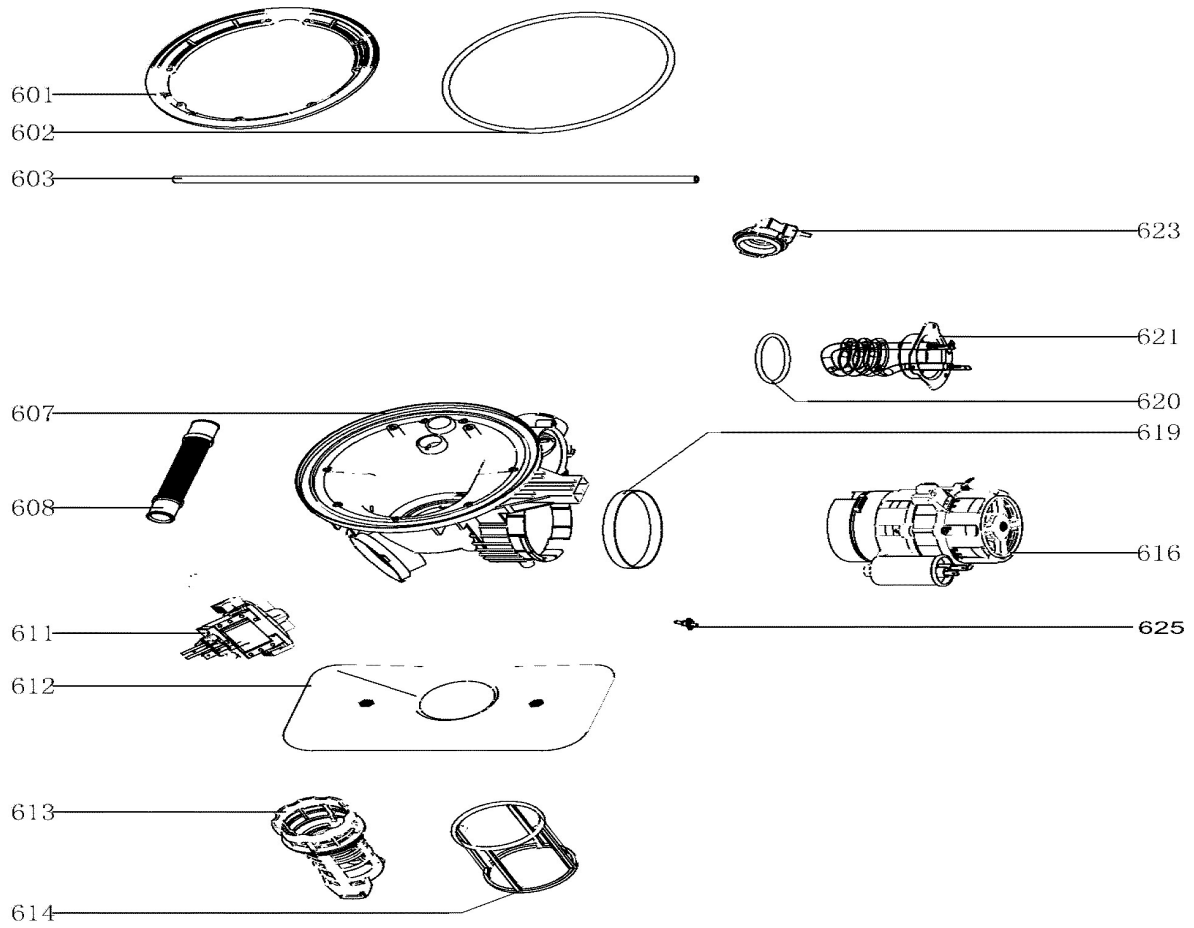

BLOQUE HIDRAULICO / SUMP ASS - LPM 859 INOX - 6

PLANO EXPLOTADO / EXPLODED VIEW LPM 859

6

BLOQUE HIDRAULICO / SUMP ASS - LPM 859 INOX - 6

Position	Code	Description	Quantity
000	81785135	SOFTENER OUTLET PIPE LPM 859 INOX	1
601	81782821	SUMP NUT DW7 67 FI	1
602	81782822	SUMP GASKET DW7 67 FI	1
603	81782129	PRESSURE SWITCH PVC HOSE DW7-41 FI	1
607	81785136	SUMP ASSEMBLY LPM 859 INOX	1
608	81782825	INNER DRAIN PIPE DW7 67 FI	1
611	81782826	DRAIN PUMP DW7 67 FI	1
612	81785137	MAIN FILTER LPM 859 INOX	1
613	81782828	FILTER HANDLE DW7 67 FI	1
614	81782829	CYLINDR FILTER DW7 67 FI	1
616	81782831	WASHING PUMP DW7 67 FI	1
619	81782834	CLAMPING DW7 67 FI	1
620	81782835	HEATING ELEMENT GASKET DW7 67 FI	1
621	81782836	HEATING ELEMENT DW7 67 FI	1
623	81782837	WATER PRESSURE SWITCH DW7 67 FI	1
625	81782741	SENSING DEVICE DW7 44 S VR01	1