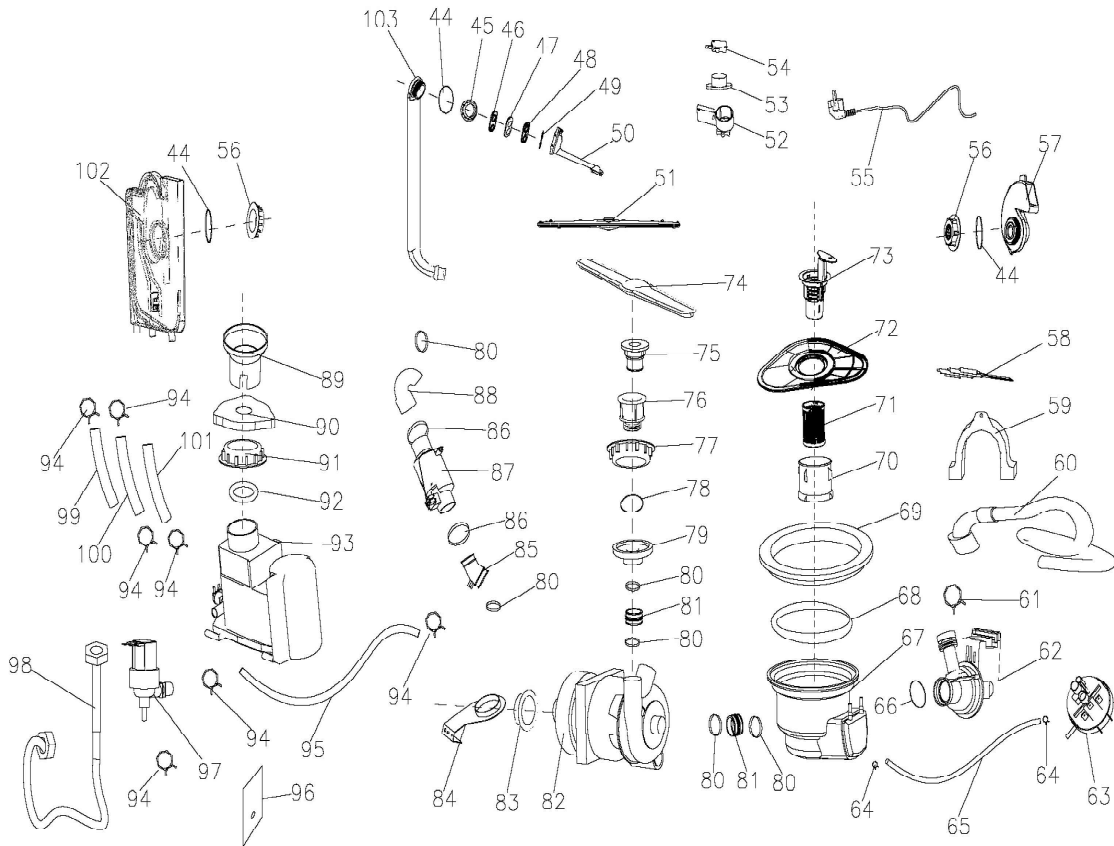

## CUERPO, CESTOS - LX2 710 INOX - 1/3

LAVAVAJILLAS / DISHWASHER : LX2 710

1/3

# MOTOR, BOMBA, ASPERSORES - LX2 710 INOX - 2/3

## LAVAVAJILLAS / DISHWASHER : LX2 710

2/3

**teka** TEKA INDUSTRIAL, S.A.  
SANTANDER - ESPAÑA

# CABLEADO, PROGRAMADOR, PANEL - LX2 710 INOX - 3/3

LAVAVAJILLAS / DISHWASHER : LX2 710

3/3

**teka** TEKA INDUSTRIAL, S.A.  
SANTANDER - ESPAÑA