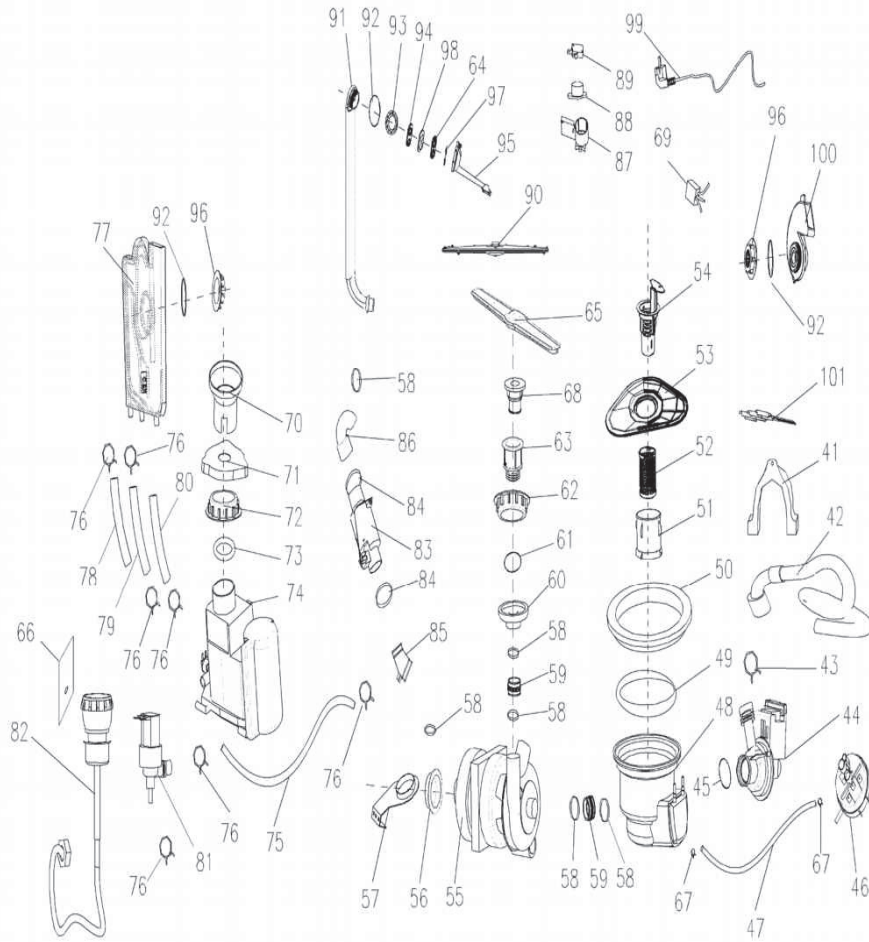

## CUERPO, CESTOS - LX 821 - 01/03

LAVAVAJILLAS / DISHWASHER MOD.: LX-821

01/03

**teka** ТЕКА ИНДУСТРИЈА, С.А.  
САВНАЈАЦА - ТРБИНА

# MOTOR, DEPOSITO SALES, GRUPO DISTRIBUC - LX 821 - 02/03

LAVAVAJILLAS / DISHWASHER MOD.: LX-821

02/03

# PUERTA, PROGRAMADOR - LX 821 - 03/03

LAVAVAJILLAS / DISHWASHER MOD.: LX-821

03/03

**ieka** TERA INDUSTRIAL S.A.  
SANTO DOMINGO - D.R.