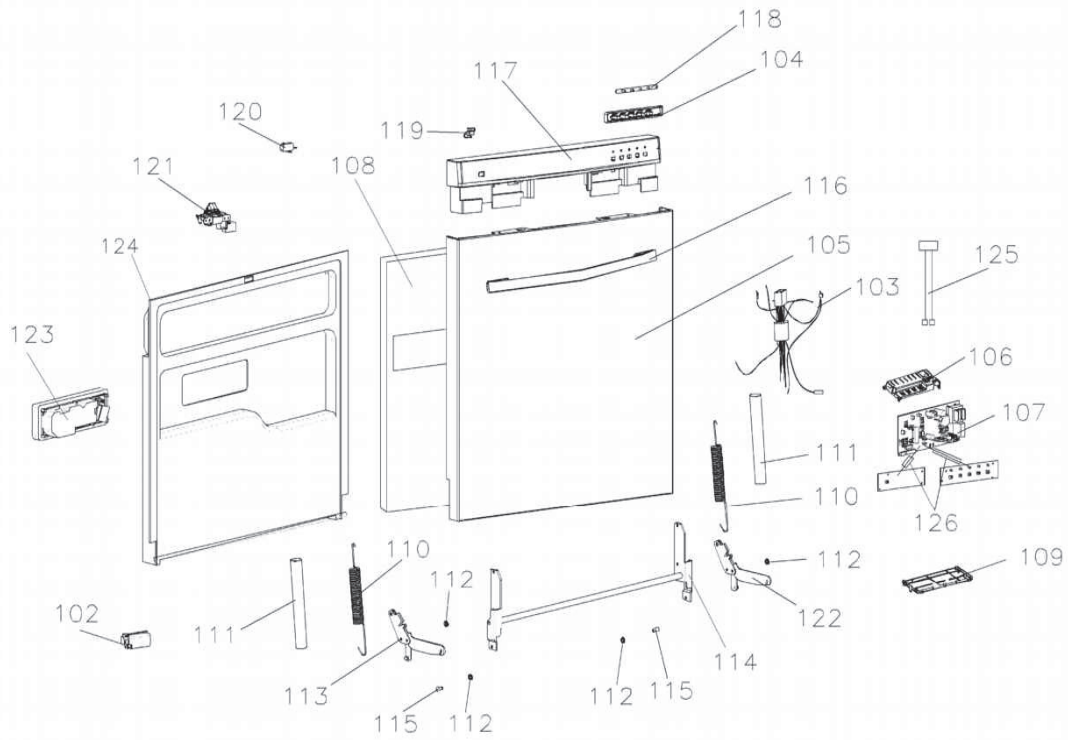

# PUERTA, PROGRAMADOR - LX 821 - 03/03

LAVAVAJILLAS / DISHWASHER MOD.: LX-821

03/03

**ieka** TERA INDUSTRIAL S.A.  
SANTO DOMINGO - D.R.