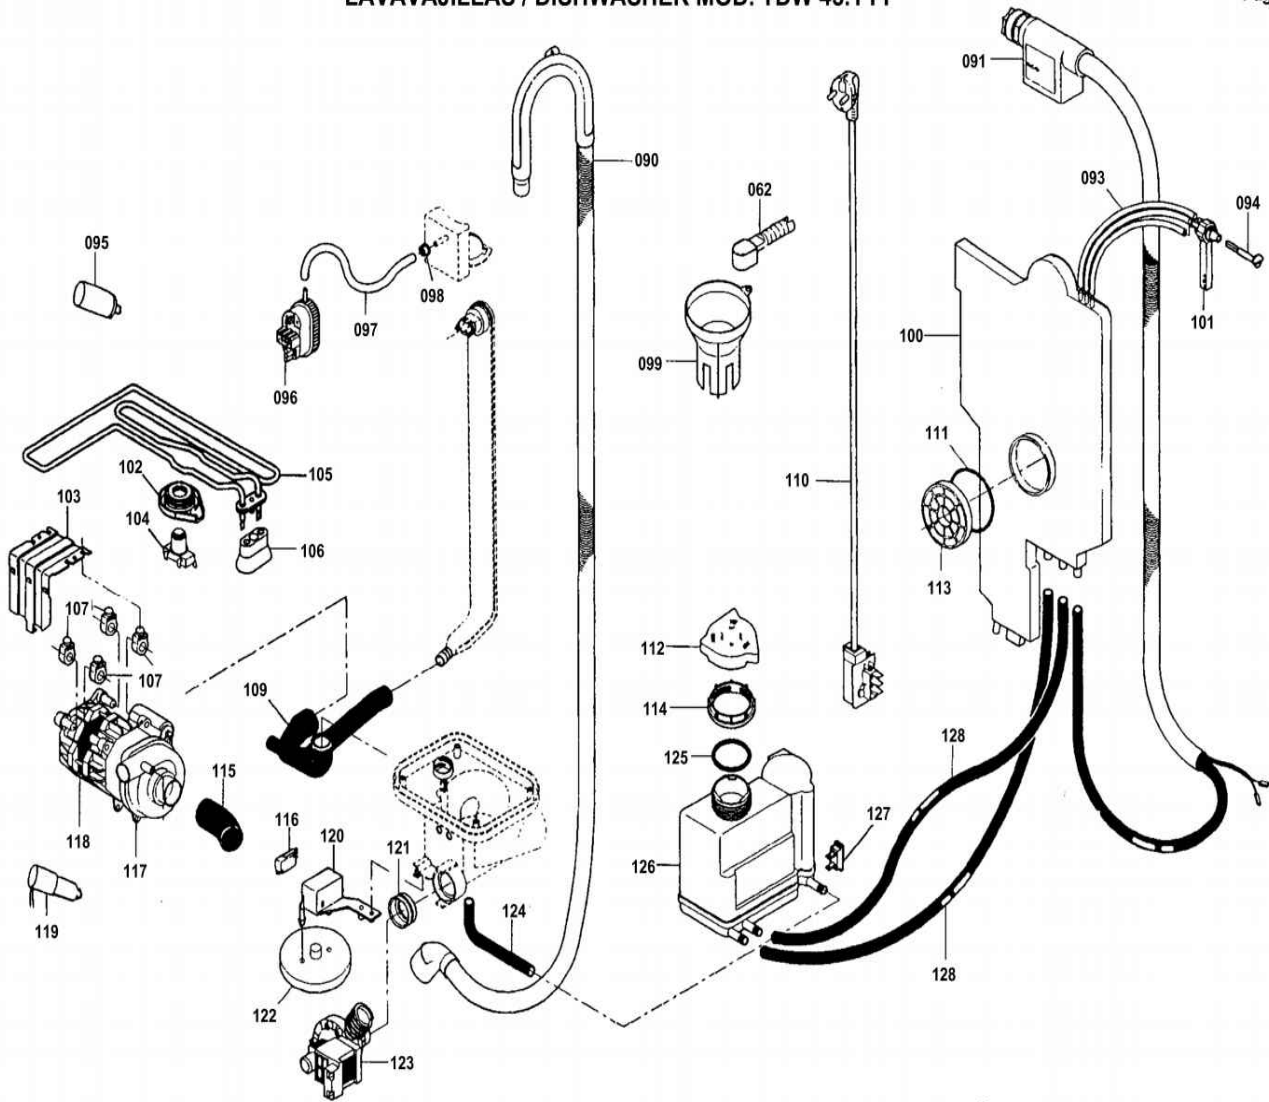

# 40716005 - TDW 45.1 FI

1/4 - TDW 45.1 FI - 1/4

LAVAVAJILLAS / DISHWASHER MOD. TDW 45.1 FI

Pag. 1/4

**TEKA** TEKA INDUSTRIAL, S.A.  
Santander-España

**TEKA INDUSTRIAL, S.A.**  
Santander-España

TEKA INDUSTRIAL, S.A.  
Santander-España