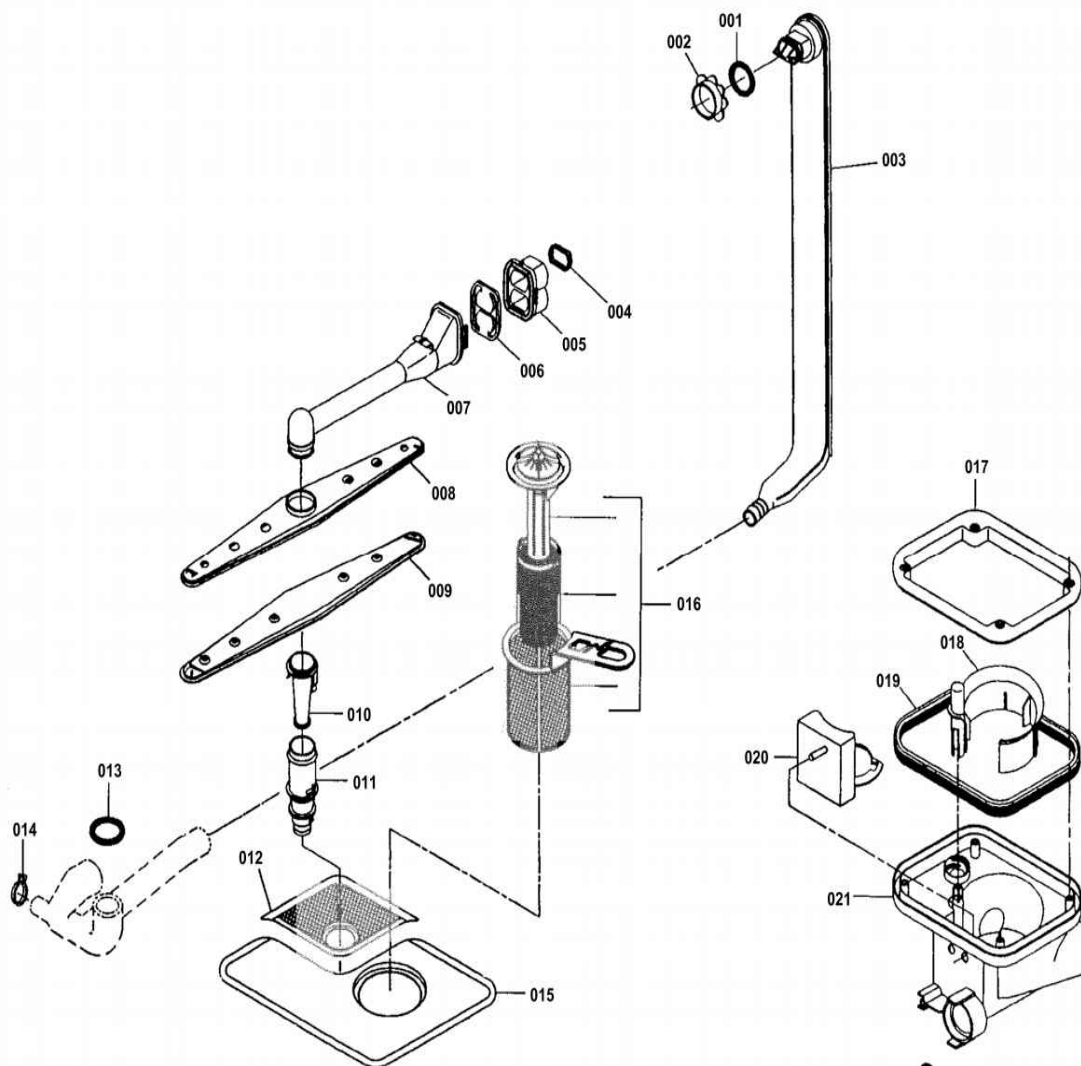

# 40716005 - TDW 45.1 FI

1/4 - TDW 45.1 FI - 1/4

LAVAVAJILLAS / DISHWASHER MOD. TDW 45.1 FI

Pag. 1/4

**TEKA** TEKA INDUSTRIAL, S.A.  
Santander-España

**TEKA INDUSTRIAL, S.A.**  
Santander-España

TEKA INDUSTRIAL, S.A.  
Santander-España