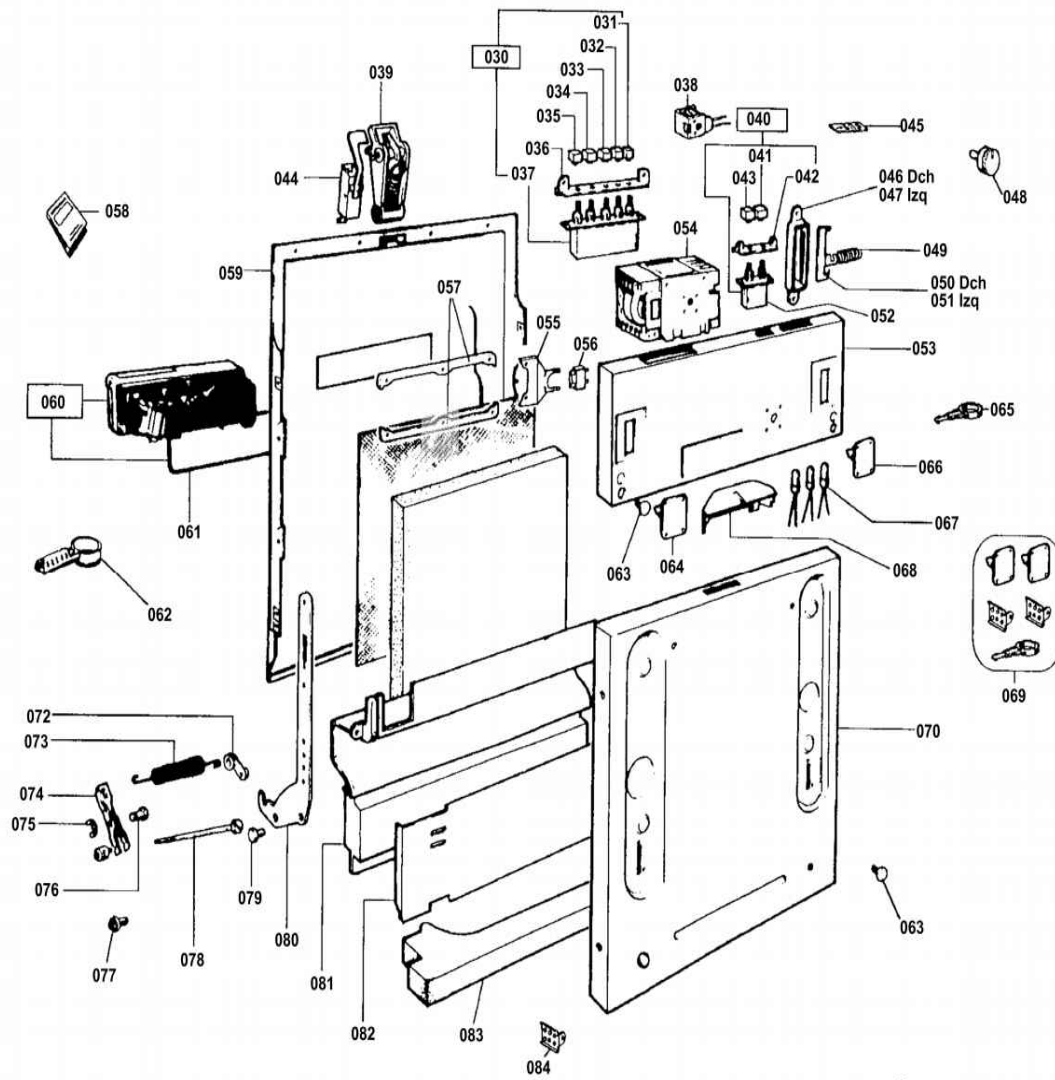

# 40716005 - TDW 45.1 FI

1/4 - TDW 45.1 FI - 1/4

LAVAVAJILLAS / DISHWASHER MOD. TDW 45.1 FI

Pag. 1/4

**TEKA** TEKA INDUSTRIAL, S.A.  
Santander-España

**TEKA INDUSTRIAL, S.A.**  
Santander-España

TEKA INDUSTRIAL, S.A.  
Santander-España