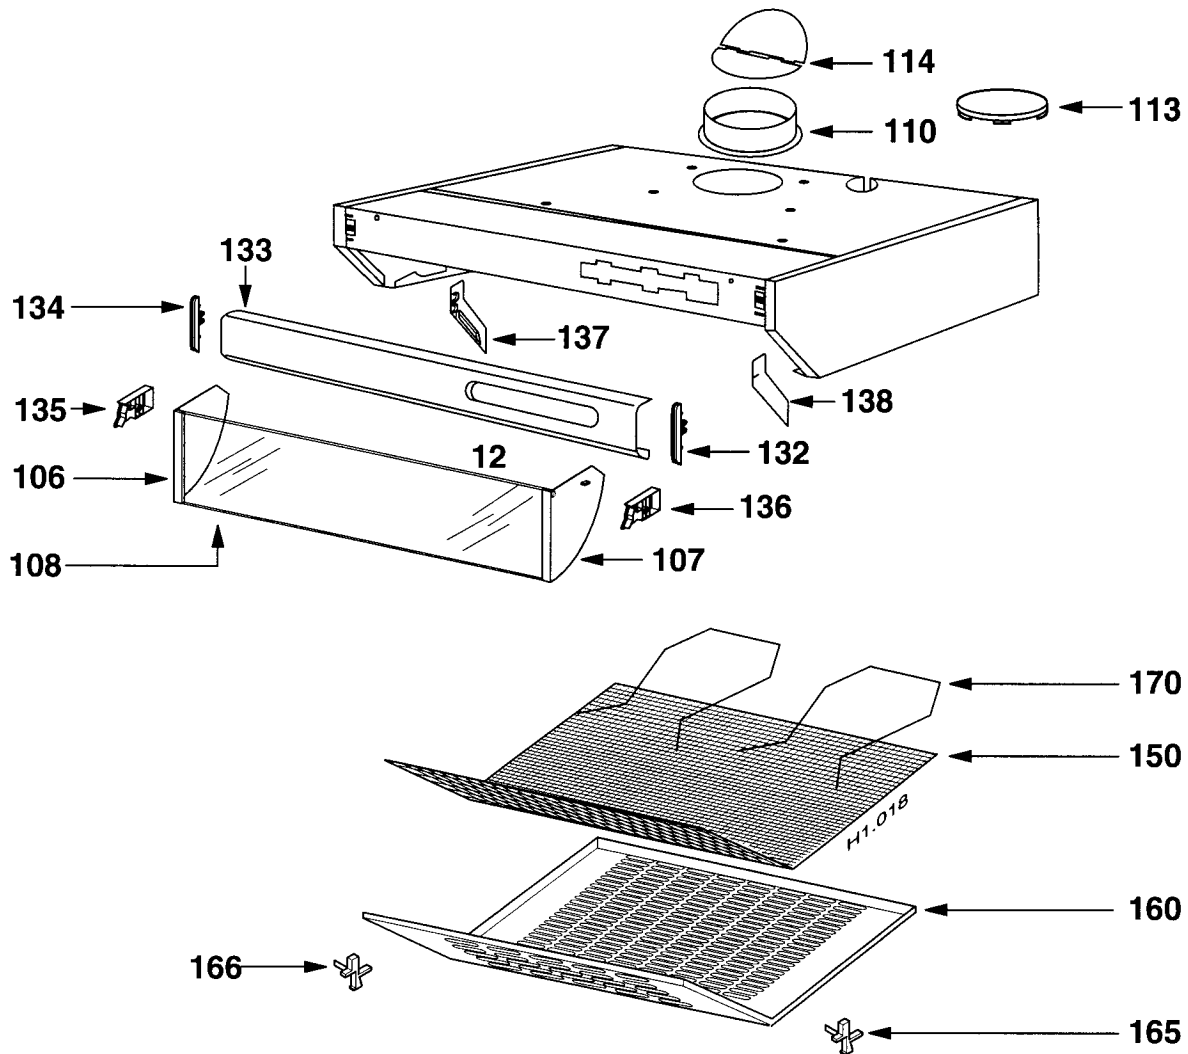

HOTTES DE 60

Thermor

LISTE DE PIECES DETACHEES

HT6415B1 *A - HT6415N1 *B

*A = Habillage Blanc

*B = Habillage Noir

REP	REF. SAV	DESIGNATION
SR	71X8574	FILTRE CHARBON OPTION
SR	75X2142	FIXATION MURALE
106	71X8349	JOUE G. AUVENT *A
106	76X2830	JOUE G. AUVENT *B
107	71X8348	JOUE D. AUVENT *A
107	76X2831	JOUE D. AUVENT *B
108	76X2619	VISIERE EN VERRE
110	71X8355	BUSE
113	71X8353	OBTURATEUR
114	71X8356	CLAPET ANTI-RETOUR
132	71X8566	EMBOUT D. BANDEAU *A
132	76X2832	EMBOUT D. BANDEAU *B
133	76X2824	BANDEAU *A
133	76X2833	BANDEAU *B
134	71X8567	EMBOUT G. BANDEAU *A
134	76X2834	EMBOUT G. BANDEAU *B

REP	REF. SAV	DESIGNATION
135	71X8351	CHARNIERE G. AUVENT
136	71X8350	CHARNIERE D. AUVENT
137	71X8354	VERROU G. AUVENT
138	71X8352	VERROU D. AUVENT
150	74X2202	FILTRE GRAISSE
160	76X2825	SUPPORT FILTRE *A
160	76X2835	SUPPORT FILTRE *B
165	76X2581	VERROU DROIT FILTRE *A
165	76X2836	VERROU DROIT FILTRE *B
166	76X2582	VERROU GAUCHE FILTRE *A
166	76X2837	VERROU GAUCHE FILTRE *B
170	71X8343	FIL PRESSION FILTRE

HT6415B1 *A - HT6415N1 *B

*A = Habillage Blanc

*B = Habillage Noir

REP	REF. SAV	DESIGNATION	REP	REF. SAV	DESIGNATION
201	75X0602	VARIATEUR	219	71X8572	TURBINE HORAIRE
204	76X0592	BOUTON LUMIERE *A	222	71X8629	MANETTE DE VANNE
204	76X2838	BOUTON LUMIERE *B	241	75X0601	BOITIER COMMANDES
207	76X2828	ENJOLIVEUR CDES *A	242	75X0603	COUVERCLE DE BOITIER
207	76X2839	ENJOLIVEUR CDES *B	250	75X1537	AMPOULE
208	76X0593	BOUTON MOTEUR *A	252	71X8381	DOUILLE DE LAMPE
208	76X2840	BOUTON MOTEUR *B	274	74X2094	HUBLOT
211	71X8627	CORPS DE VOLUTE			
212	75X3032	SERRE CABLE			
213	71X8628	VANNE			
214	71X8573	SUPPORT MOTEUR			
215	76X2829	MOTEUR HORAIRE			