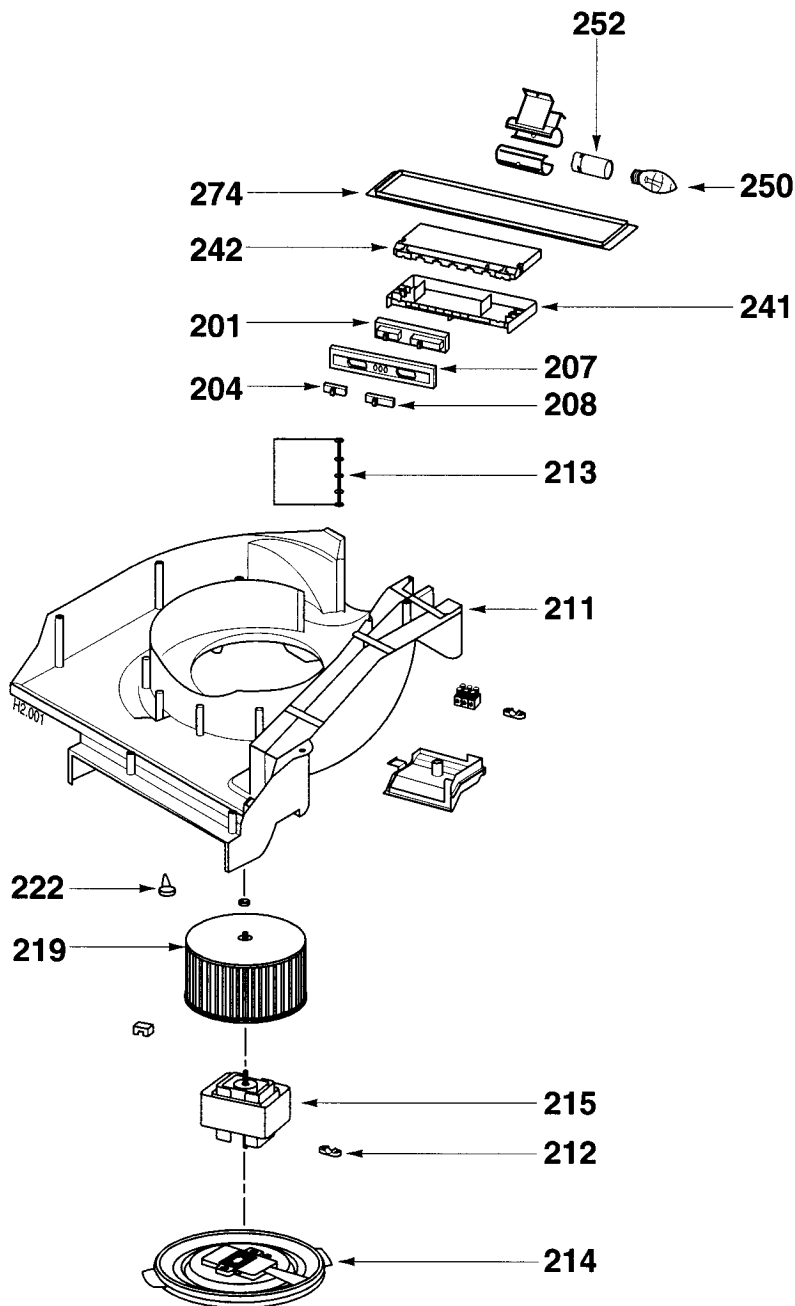

HOTTES DE 60

Thermor

LISTE DE PIECES DETACHEES

HT6415B1 *A - HT6415N1 *B

*A = Habillage Blanc

*B = Habillage Noir

REP	REF. SAV	DESIGNATION
SR	71X8574	FILTRE CHARBON OPTION
SR	75X2142	FIXATION MURALE
106	71X8349	JOUE G. AUVENT *A
106	76X2830	JOUE G. AUVENT *B
107	71X8348	JOUE D. AUVENT *A
107	76X2831	JOUE D. AUVENT *B
108	76X2619	VISIERE EN VERRE
110	71X8355	BUSE
113	71X8353	OBTURATEUR
114	71X8356	CLAPET ANTI-RETOUR
132	71X8566	EMBOUT D. BANDEAU *A
132	76X2832	EMBOUT D. BANDEAU *B
133	76X2824	BANDEAU *A
133	76X2833	BANDEAU *B
134	71X8567	EMBOUT G. BANDEAU *A
134	76X2834	EMBOUT G. BANDEAU *B

REP	REF. SAV	DESIGNATION
135	71X8351	CHARNIERE G. AUVENT
136	71X8350	CHARNIERE D. AUVENT
137	71X8354	VERROU G. AUVENT
138	71X8352	VERROU D. AUVENT
150	74X2202	FILTRE GRAISSE
160	76X2825	SUPPORT FILTRE *A
160	76X2835	SUPPORT FILTRE *B
165	76X2581	VERROU DROIT FILTRE *A
165	76X2836	VERROU DROIT FILTRE *B
166	76X2582	VERROU GAUCHE FILTRE *A
166	76X2837	VERROU GAUCHE FILTRE *B
170	71X8343	FIL PRESSION FILTRE

HT6415B1 *A - HT6415N1 *B

*A = Habillage Blanc

*B = Habillage Noir

REP	REF. SAV	DESIGNATION	REP	REF. SAV	DESIGNATION
201	75X0602	VARIATEUR	219	71X8572	TURBINE HORAIRE
204	76X0592	BOUTON LUMIERE *A	222	71X8629	MANETTE DE VANNE
204	76X2838	BOUTON LUMIERE *B	241	75X0601	BOITIER COMMANDES
207	76X2828	ENJOLIVEUR CDES *A	242	75X0603	COUVERCLE DE BOITIER
207	76X2839	ENJOLIVEUR CDES *B	250	75X1537	AMPOULE
208	76X0593	BOUTON MOTEUR *A	252	71X8381	DOUILLE DE LAMPE
208	76X2840	BOUTON MOTEUR *B	274	74X2094	HUBLOT
211	71X8627	CORPS DE VOLUTE			
212	75X3032	SERRE CABLE			
213	71X8628	VANNE			
214	71X8573	SUPPORT MOTEUR			
215	76X2829	MOTEUR HORAIRE			