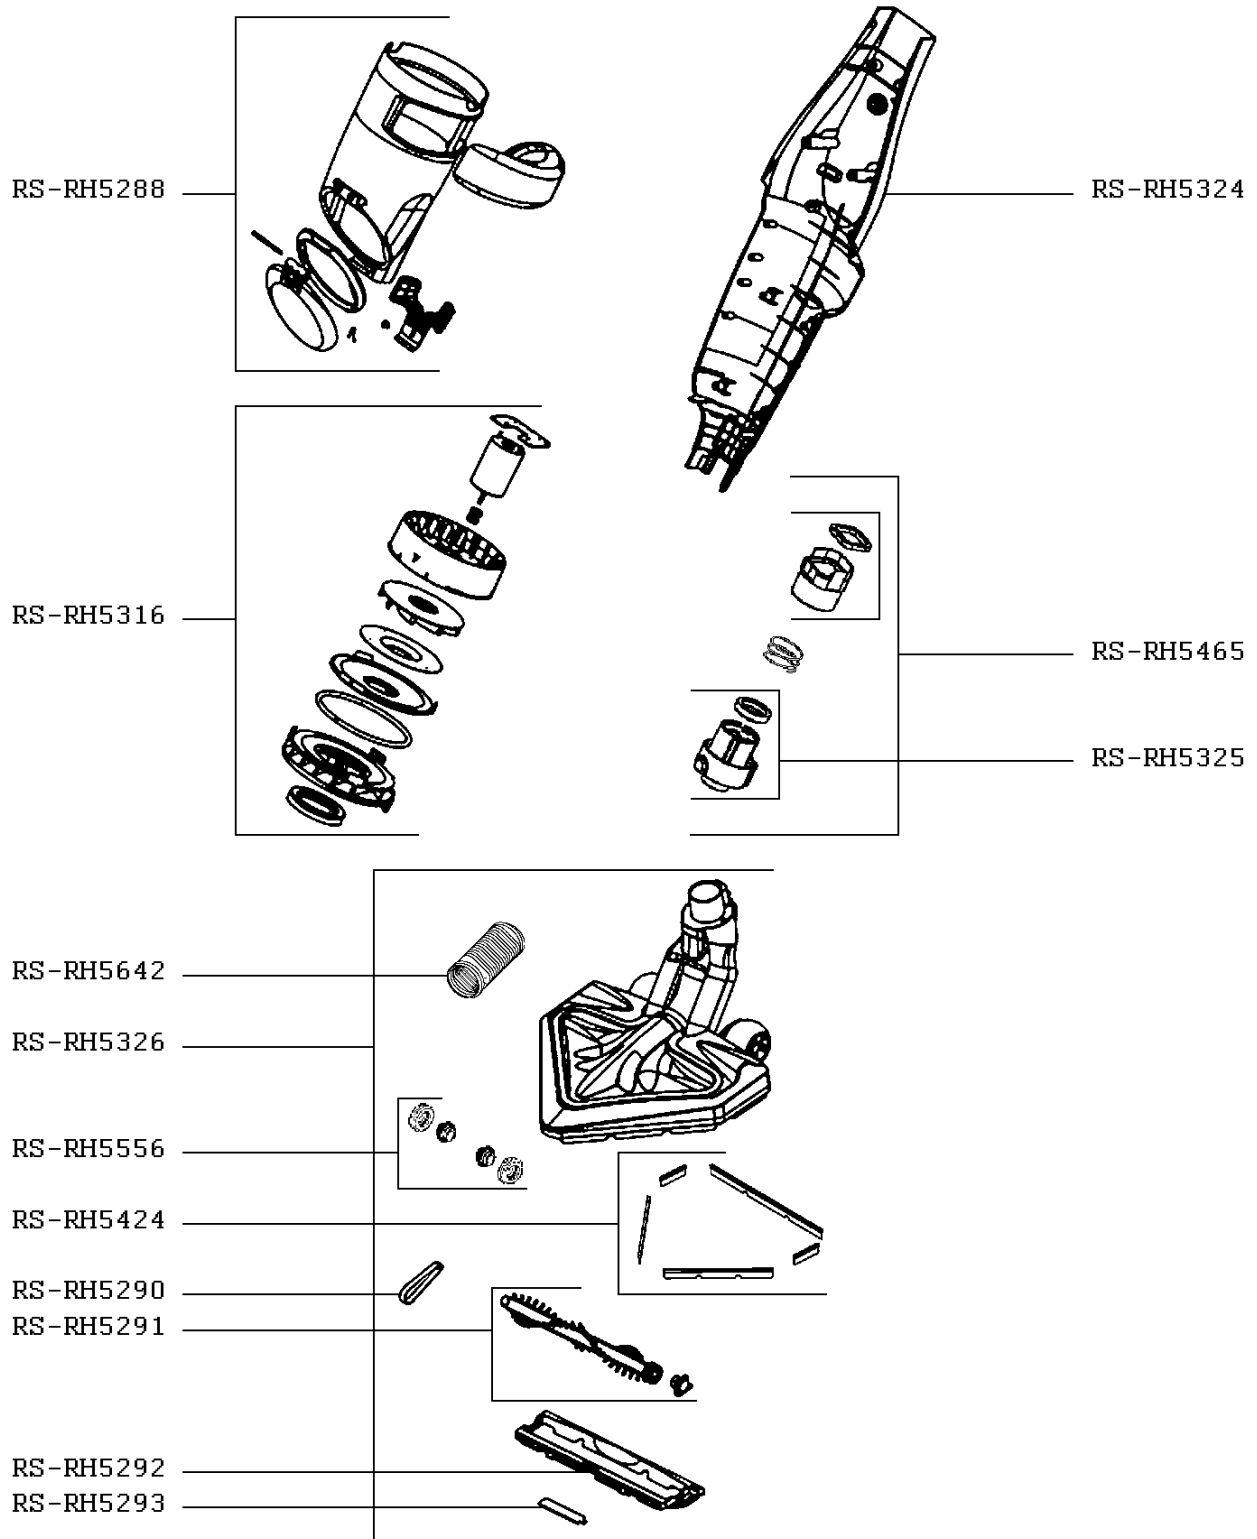

ASPIRATEUR AIR FORCE EXTREME

RH877501/HM0
24 V

ASPIRATEUR AIR FORCE EXTREME

RH877501/HM0
24 V